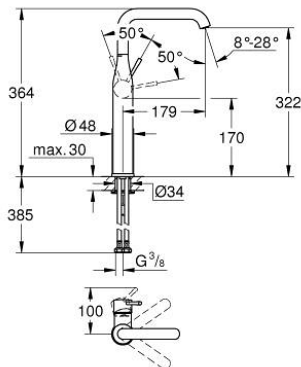

32 901 DC1 ESSENCE GRIFERÍA PARA LAVABO 1/2" TAMAÑO XL

DESCRIPCIÓN DEL PRODUCTO

- Colour: Supersteel
- Instalación en un solo orificio
- Palanca metálica
- Para lavabos tipo bowl de sobreponer
- GROHE SilkMove cartucho cerámico 2.8 cm
- Con limitador de temperatura
- GROHE LongLife acabado
- GROHE AquaGuide aireador ajustable mousseur
- GROHE FastFixation Plus sistema de rápida instalación
- Salida giratoria con aireador tipo mousseur
- Cuerpo liso
- Mangueras de conexión flexible
- Presión mínima recomendada 1 Kg

32 901 DC1 ESSENCE GRIFERÍA PARA LAVABO 1/2" TAMAÑO XL

RECAMBIOS , febrero 2022 – now

- 1: Palanca accionamiento (Spare part-nr. 46919DC0)
 - 2: Cartucho (Spare part-nr. 46580000)
 - 3: anillo roscado (Spare part-nr. 48591000)
 - 4: Caño tubular giratorio (Spare part-nr. 13375DC0)
 - 4.1: Mousseur completo (Spare part-nr. 48270000)
 - 4.2: Anillo protector (Spare part-nr. 0128500M)
 - 4.3: Clip fijación caño (Spare part-nr. 4826600M)
 - 5: Placa (Spare part-nr. 48603DC0)
 - 6: Juego fijación (Spare part-nr. 46645000)
 - 7: Llave de tubo larga (Spare part-nr. 19017000)*
 - 8: Válvula de desagüe (Spare part-nr. 65807DC0)*
- * Optional accessories