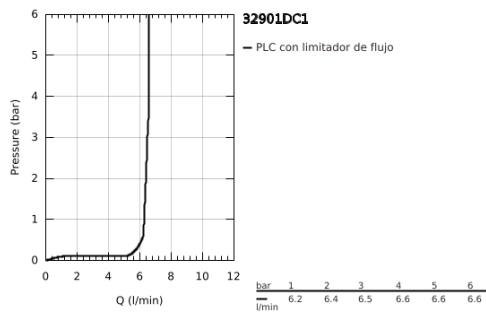

32 901 DC1 ESSENCE GRIFERÍA PARA LAVABO 1/2" TAMAÑO XL

DESCRIPCIÓN DEL PRODUCTO

- Colour: Supersteel
- Instalación en un solo orificio
- Palanca metálica
- Para lavabos tipo bowl de sobreponer
- GROHE SilkMove cartucho cerámico 2.8 cm
- Con limitador de temperatura
- GROHE LongLife acabado
- GROHE AquaGuide aireador ajustable mousseur
- GROHE FastFixation Plus sistema de rápida instalación
- Salida giratoria con aireador tipo mousseur
- Cuerpo liso
- Mangueras de conexión flexible
- Presión mínima recomendada 1 Kg

32 901 DC1 ESSENCE GRIFERÍA PARA LAVABO 1/2" TAMAÑO XL

RECAMBIOS , febrero 2022 – now

- 1: Palanca accionamiento (Spare part-nr. 46919DC0)
 - 2: Cartucho (Spare part-nr. 46580000)
 - 3: anillo roscado (Spare part-nr. 48591000)
 - 4: Caño tubular giratorio (Spare part-nr. 13375DC0)
 - 4.1: Mousseur completo (Spare part-nr. 48270000)
 - 4.2: Anillo protector (Spare part-nr. 0128500M)
 - 4.3: Clip fijación caño (Spare part-nr. 4826600M)
 - 5: Placa (Spare part-nr. 48603DC0)
 - 6: Juego fijación (Spare part-nr. 46645000)
 - 7: Llave de tubo larga (Spare part-nr. 19017000)*
 - 8: Válvula de desagüe (Spare part-nr. 65807DC0)*
- * Optional accessories