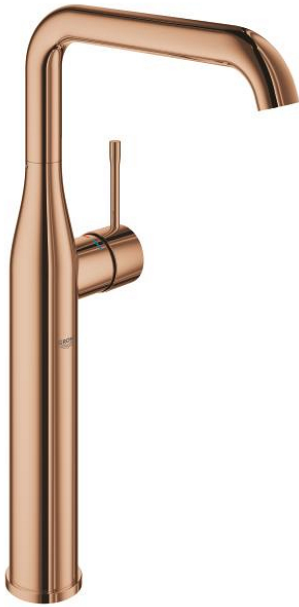

## 32 901 DA1 ESSENCE GRIFERÍA PARA LAVABO 1/2" TAMAÑO XL

### DESCRIPCIÓN DEL PRODUCTO

- Colour: Warm sunset
- Instalación en un solo orificio
- Palanca metálica
- Para lavabos tipo bowl de sobreponer
- GROHE SilkMove cartucho cerámico 2.8 cm
- Con limitador de temperatura
- GROHE LongLife acabado
- GROHE AquaGuide aireador ajustable mousseur
- GROHE FastFixation Plus sistema de rápida instalación
- Salida giratoria con aireador tipo mousseur
- Cuerpo liso
- Mangueras de conexión flexible
- maximum flow rate (at 3 bar): 6.6 l/min
- Presión mínima recomendada 1 Kg