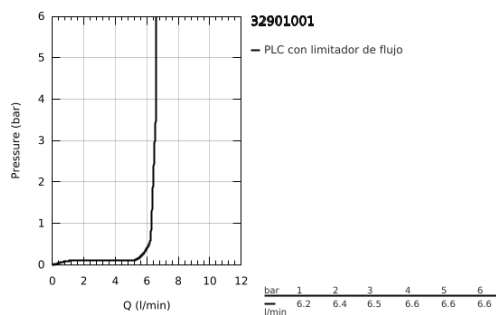

32 901 001 ESSENCE GRIFERÍA PARA LAVABO 1/2" TAMAÑO XL

DESCRIPCIÓN DEL PRODUCTO

- Colour: Cromo
- Instalación en un solo orificio
- Palanca metálica
- Para lavabos tipo bowl de sobreponer
- GROHE SilkMove cartucho cerámico 2.8 cm
- Con limitador de temperatura
- GROHE LongLife acabado
- GROHE AquaGuide aireador ajustable mousseur
- GROHE FastFixation Plus sistema de rápida instalación
- Salida giratoria con aireador tipo mousseur
- Cuerpo liso
- Mangueras de conexión flexible
- maximum flow rate (at 3 bar): 6.6 l/min
- Presión mínima recomendada 1 Kg

32 901 001 ESSENCE GRIFERÍA PARA LAVABO 1/2" TAMAÑO XL

RECAMBIOS , febrero 2022 – now

- 1: Palanca accionamiento (Spare part-nr. 46919000)
 - 2: Cartucho (Spare part-nr. 46580000)
 - 3: anillo roscado (Spare part-nr. 48591000)
 - 4: Caño tubular giratorio (Spare part-nr. 13375000)
 - 4.1: Mousseur completo (Spare part-nr. 48270000)
 - 4.2: Anillo protector (Spare part-nr. 0128500M)
 - 4.3: Clip fijación caño (Spare part-nr. 4826600M)
 - 5: Placa (Spare part-nr. 48603000)
 - 6: Juego fijación (Spare part-nr. 46645000)
 - 7: Llave de tubo larga (Spare part-nr. 19017000)*
 - 8: Válvula de desagüe (Spare part-nr. 65807000)*
- * Optional accessories