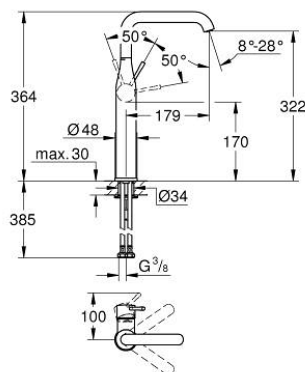

32 901 001 ESSENCE GRIFERÍA PARA LAVABO 1/2" TAMAÑO XL

DESCRIPCIÓN DEL PRODUCTO

- Colour: Cromo
- Instalación en un solo orificio
- Palanca metálica
- Para lavabos tipo bowl de sobreponer
- GROHE SilkMove cartucho cerámico 2.8 cm
- Con limitador de temperatura
- GROHE LongLife acabado
- GROHE AquaGuide aireador ajustable mousseur
- GROHE FastFixation Plus sistema de rápida instalación
- Salida giratoria con aireador tipo mousseur
- Cuerpo liso
- Mangueras de conexión flexible
- maximum flow rate (at 3 bar): 6.6 l/min
- Presión mínima recomendada 1 Kg

32 901 001 ESSENCE GRIFERÍA PARA LAVABO 1/2" TAMAÑO XL

RECAMBIOS , febrero 2022 – now

- 1: Palanca accionamiento (Spare part-nr. 46919000)
 - 2: Cartucho (Spare part-nr. 46580000)
 - 3: anillo roscado (Spare part-nr. 48591000)
 - 4: Caño tubular giratorio (Spare part-nr. 13375000)
 - 4.1: Mousseur completo (Spare part-nr. 48270000)
 - 4.2: Anillo protector (Spare part-nr. 0128500M)
 - 4.3: Clip fijación caño (Spare part-nr. 4826600M)
 - 5: Placa (Spare part-nr. 48603000)
 - 6: Juego fijación (Spare part-nr. 46645000)
 - 7: Llave de tubo larga (Spare part-nr. 19017000)*
 - 8: Válvula de desagüe (Spare part-nr. 65807000)*
- * Optional accessories