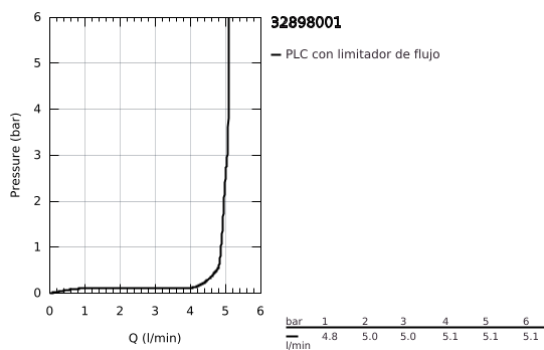

32 898 001 ESSENCE GRIFERÍA PARA LAVABO 1/2" TAMAÑO S

DESCRIPCIÓN DEL PRODUCTO

- Colour: Cromo
- Instalación en un solo orificio
- Palanca metálica
- GROHE SilkMove cartucho cerámico 2.8 cm
- Con limitador de temperatura
- GROHE LongLife acabado
- Tecnología GROHE EcoJoy ahorro de agua y flujo perfecto
- Caudal máximo (a 3 bar): 5.7 l/min
- GROHE FastFixation Plus sistema de rápida instalación
- Incluye desagüe automático 1 1/4"
- Mangueras de conexión flexible
- Presión mínima recomendada 1 Kg