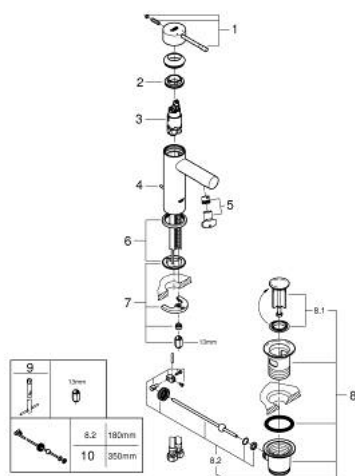

32 898 001 ESSENCE GRIFERÍA PARA LAVABO 1/2" TAMAÑO S

DESCRIPCIÓN DEL PRODUCTO

- Colour: Cromo
- Instalación en un solo orificio
- Palanca metálica
- GROHE SilkMove cartucho cerámico 2.8 cm
- Con limitador de temperatura
- GROHE LongLife acabado
- GROHE EcoJoy mousseur 5.7 lpm
- GROHE FastFixation Plus sistema de rápida instalación
- Incluye desagüe automático 1 1/4"
- Mangueras de conexión flexible
- Presión mínima recomendada 1 Kg

32 898 001 ESSENCE GRIFERÍA PARA LAVABO 1/2" TAMAÑO S

RECAMBIOS , diciembre 2021 – now

- 1: Palanca accionamiento (Spare part-nr. 46917000)
 - 2: Anillo de fijación (Spare part-nr. 46715000)
 - 3: Cartucho (Spare part-nr. 46580000)
 - 4: Varilla del vaciador (Spare part-nr. 46739000)
 - 5: Mousseur completo (Spare part-nr. 46765000)
 - 6: Placa (Spare part-nr. 48603000)
 - 7: Juego fijación (Spare part-nr. 46645000)
 - 8: Vaciador automático 1 1/4" (Spare part-nr. 28910000)
 - 8.1: Tapón del vaciador (Spare part-nr. 07182000)
 - 8.2: varilla exéntrica (Spare part-nr. 07052000)
 - 9: Llave de tubo larga (Spare part-nr. 19017000)*
 - 10: varilla exéntrica (Spare part-nr. 07341000)*
- * Optional accessories