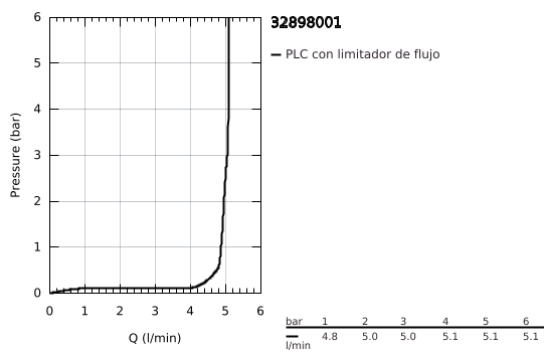

32 898 001 ESSENCE GRIFERÍA PARA LAVABO 1/2" TAMAÑO S

DESCRIPCIÓN DEL PRODUCTO

- Colour: Cromo
- Instalación en un solo orificio
- Palanca metálica
- GROHE SilkMove cartucho cerámico 2.8 cm
- Con limitador de temperatura
- GROHE LongLife acabado
- GROHE EcoJoy mousseur 5.7 lpm
- GROHE FastFixation Plus sistema de rápida instalación
- Incluye desagüe automático 1 1/4"
- Mangueras de conexión flexible
- Presión mínima recomendada 1 Kg

32 898 001 ESSENCE GRIFERÍA PARA LAVABO 1/2" TAMAÑO S

RECAMBIOS , diciembre 2021 – now

- 1: Palanca accionamiento (Spare part-nr. 46917000)
 - 2: Anillo de fijación (Spare part-nr. 46715000)
 - 3: Cartucho (Spare part-nr. 46580000)
 - 4: Varilla del vaciador (Spare part-nr. 46739000)
 - 5: Mousseur completo (Spare part-nr. 46765000)
 - 6: Placa (Spare part-nr. 48603000)
 - 7: Juego fijación (Spare part-nr. 46645000)
 - 8: Vaciador automático 1 1/4" (Spare part-nr. 28910000)
 - 8.1: Tapón del vaciador (Spare part-nr. 07182000)
 - 8.2: varilla exéntrica (Spare part-nr. 07052000)
 - 9: Llave de tubo larga (Spare part-nr. 19017000)*
 - 10: varilla exéntrica (Spare part-nr. 07341000)*
- * Optional accessories