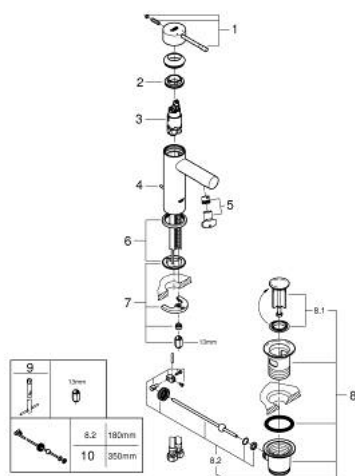

32 898 001 ESSENCE GRIFERÍA PARA LAVABO 1/2" TAMAÑO S

DESCRIPCIÓN DEL PRODUCTO

- Colour: Cromo
- Instalación en un solo orificio
- Palanca metálica
- GROHE SilkMove cartucho cerámico 2.8 cm
- Con limitador de temperatura
- GROHE LongLife acabado
- Tecnología GROHE EcoJoy ahorro de agua y flujo perfecto
- Caudal máximo (a 3 bar): 5.7 l/min
- GROHE FastFixation Plus sistema de rápida instalación
- Incluye desagüe automático 1 1/4"
- Mangueras de conexión flexible
- Presión mínima recomendada 1 Kg

32 898 001 ESSENCE GRIFERÍA PARA LAVABO 1/2" TAMAÑO S

RECAMBIOS , diciembre 2021 – now

- 1: Palanca accionamiento (Spare part-nr. 46917000)
 - 2: Anillo de fijación (Spare part-nr. 46715000)
 - 3: Cartucho (Spare part-nr. 46580000)
 - 4: Varilla del vaciador (Spare part-nr. 46739000)
 - 5: Mousseur completo (Spare part-nr. 46765000)
 - 6: Placa (Spare part-nr. 48603000)
 - 7: Juego fijación (Spare part-nr. 46645000)
 - 8: Vaciador automático 1 1/4" (Spare part-nr. 28910000)
 - 8.1: Tapón del vaciador (Spare part-nr. 07182000)
 - 8.2: varilla exéntrica (Spare part-nr. 07052000)
 - 9: Llave de tubo larga (Spare part-nr. 19017000)*
 - 10: varilla exéntrica (Spare part-nr. 07341000)*
- * Optional accessories