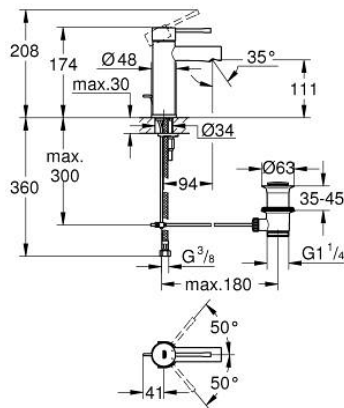

32 898 001 ESSENCE GRIFERÍA PARA LAVABO 1/2" TAMAÑO S

DESCRIPCIÓN DEL PRODUCTO

- Colour: Cromo
- Instalación en un solo orificio
- Palanca metálica
- GROHE SilkMove cartucho cerámico 2.8 cm
- Con limitador de temperatura
- GROHE LongLife acabado
- Tecnología GROHE EcoJoy ahorro de agua y flujo perfecto
- Caudal máximo (a 3 bar): 5.7 l/min
- GROHE FastFixation Plus sistema de rápida instalación
- Incluye desagüe automático 1 1/4"
- Mangueras de conexión flexible
- Presión mínima recomendada 1 Kg

32 898 001 ESSENCE GRIFERÍA PARA LAVABO 1/2" TAMAÑO S

RECAMBIOS , diciembre 2021 – now

- 1: Palanca accionamiento (Spare part-nr. 46917000)
 - 2: Anillo de fijación (Spare part-nr. 46715000)
 - 3: Cartucho (Spare part-nr. 46580000)
 - 4: Varilla del vaciador (Spare part-nr. 46739000)
 - 5: Mousseur completo (Spare part-nr. 46765000)
 - 6: Placa (Spare part-nr. 48603000)
 - 7: Juego fijación (Spare part-nr. 46645000)
 - 8: Vaciador automático 1 1/4" (Spare part-nr. 28910000)
 - 8.1: Tapón del vaciador (Spare part-nr. 07182000)
 - 8.2: varilla exéntrica (Spare part-nr. 07052000)
 - 9: Llave de tubo larga (Spare part-nr. 19017000)*
 - 10: varilla exéntrica (Spare part-nr. 07341000)*
- * Optional accessories