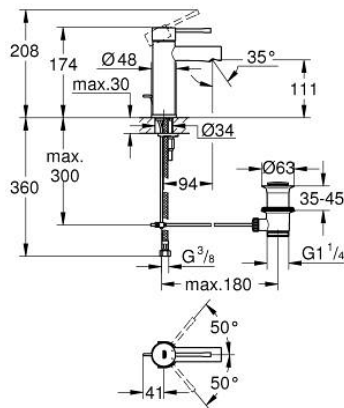

32 898 001 ESSENCE GRIFERÍA PARA LAVABO 1/2" TAMAÑO S

DESCRIPCIÓN DEL PRODUCTO

- Colour: Cromo
- Instalación en un solo orificio
- Palanca metálica
- GROHE SilkMove cartucho cerámico 2.8 cm
- Con limitador de temperatura
- GROHE LongLife acabado
- GROHE EcoJoy mousseur 5.7 lpm
- GROHE FastFixation Plus sistema de rápida instalación
- Incluye desagüe automático 1 1/4"
- Mangueras de conexión flexible
- Presión mínima recomendada 1 Kg

32 898 001 ESSENCE GRIFERÍA PARA LAVABO 1/2" TAMAÑO S

RECAMBIOS , diciembre 2021 – now

- 1: Palanca accionamiento (Spare part-nr. 46917000)
 - 2: Anillo de fijación (Spare part-nr. 46715000)
 - 3: Cartucho (Spare part-nr. 46580000)
 - 4: Varilla del vaciador (Spare part-nr. 46739000)
 - 5: Mousseur completo (Spare part-nr. 46765000)
 - 6: Placa (Spare part-nr. 48603000)
 - 7: Juego fijación (Spare part-nr. 46645000)
 - 8: Vaciador automático 1 1/4" (Spare part-nr. 28910000)
 - 8.1: Tapón del vaciador (Spare part-nr. 07182000)
 - 8.2: varilla exéntrica (Spare part-nr. 07052000)
 - 9: Llave de tubo larga (Spare part-nr. 19017000)*
 - 10: varilla exéntrica (Spare part-nr. 07341000)*
- * Optional accessories