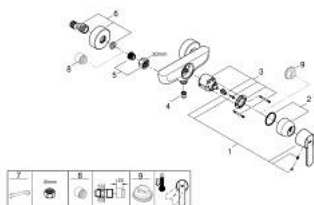

32 888 000 GET GRIFERÍA PARA DUCHA 1/2"

DESCRIPCIÓN DEL PRODUCTO

- Colour: Cromo
- Montaje a pared
- Palanca metálica
- GROHE SilkMove cartucho cerámico 4.6 cm
- Limitador de caudal ajustable
- GROHE LongLife acabado
- Salida de ducha 1/2" con válvula anti-retorno integrada
- Uniones - S
- Protección de válvulas antirretorno
- GROHE QuickSpanner incluida solo con el acabado cromo

32 888 000 GET GRIFERÍA PARA DUCHA 1/2"

RECAMBIOS , diciembre 2015 – now

- 1: Palanca accionamiento (Spare part-nr. 46708000)
 - 2: Carcasa (Spare part-nr. 46427000)
 - 3: Cartucho (Spare part-nr. 46048000)
 - 4: Racor con Válvula anti-retorno (Spare part-nr. 08565000)
 - 5: Tuerca y rácor de acoplamiento (Spare part-nr. 45044000)
 - 6: Racor en S (Spare part-nr. 12662000)
 - 7: Llave para tuercas 3/4" (Spare part-nr. 19377000)*
 - 8: Juego de 2 prolongaciones
para racores
Longitud: 20 mm. (Spare part-nr. 0713000M)*
 - 9: Limitador de temperatura (Spare part-nr. 46308000)*
- * Optional accessories