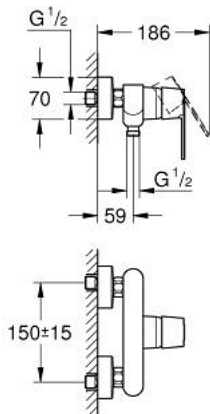

32 888 000 GET GRIFERÍA PARA DUCHA 1/2"

DESCRIPCIÓN DEL PRODUCTO

- Colour: Cromo
- Montaje a pared
- Palanca metálica
- GROHE SilkMove cartucho cerámico 4.6 cm
- Limitador de caudal ajustable
- GROHE LongLife acabado
- Salida de ducha 1/2" con válvula anti-retorno integrada
- Uniones - S
- Protección de válvulas antirretorno
- GROHE QuickSpanner incluida solo con el acabado cromo

32 888 000 GET GRIFERÍA PARA DUCHA 1/2"

RECAMBIOS , diciembre 2015 – now

- 1: Palanca accionamiento (Spare part-nr. 46708000)
 - 2: Carcasa (Spare part-nr. 46427000)
 - 3: Cartucho (Spare part-nr. 46048000)
 - 4: Racor con Válvula anti-retorno (Spare part-nr. 08565000)
 - 5: Tuerca y rácor de acoplamiento (Spare part-nr. 45044000)
 - 6: Racor en S (Spare part-nr. 12662000)
 - 7: Llave para tuercas 3/4" (Spare part-nr. 19377000)*
 - 8: Juego de 2 prolongaciones
para racores
Longitud: 20 mm. (Spare part-nr. 0713000M)*
 - 9: Limitador de temperatura (Spare part-nr. 46308000)*
- * Optional accessories