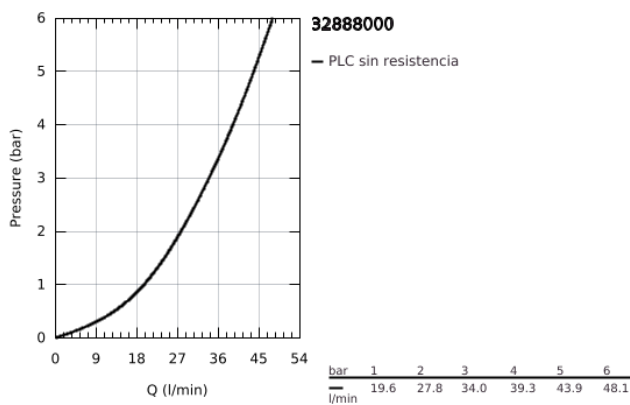

32 888 000 GET GRIFERÍA PARA DUCHA 1/2"

DESCRIPCIÓN DEL PRODUCTO

- Colour: Cromo
- Montaje a pared
- Palanca metálica
- GROHE SilkMove cartucho cerámico 4.6 cm
- Limitador de caudal ajustable
- GROHE LongLife acabado
- Salida de ducha 1/2" con válvula anti-retorno integrada
- Uniones - S
- Protección de válvulas antirretorno
- GROHE QuickSpanner incluida solo con el acabado cromo

32 888 000 GET GRIFERÍA PARA DUCHA 1/2"

RECAMBIOS , diciembre 2015 – now

- 1: Palanca accionamiento (Spare part-nr. 46708000)
 - 2: Carcasa (Spare part-nr. 46427000)
 - 3: Cartucho (Spare part-nr. 46048000)
 - 4: Racor con Válvula anti-retorno (Spare part-nr. 08565000)
 - 5: Tuerca y rácor de acoplamiento (Spare part-nr. 45044000)
 - 6: Racor en S (Spare part-nr. 12662000)
 - 7: Llave para tuercas 3/4" (Spare part-nr. 19377000)*
 - 8: Juego de 2 prolongaciones
para racores
Longitud: 20 mm. (Spare part-nr. 0713000M)*
 - 9: Limitador de temperatura (Spare part-nr. 46308000)*
- * Optional accessories