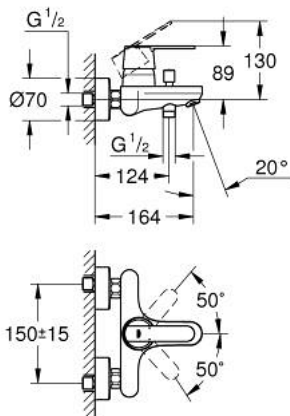

32 887 000 GET GRIFERÍA PARA BAÑO 1/2"

DESCRIPCIÓN DEL PRODUCTO

- Colour: Cromo
- Montaje a pared
- Palanca metálica
- GROHE SilkMove cartucho cerámico 4.6 cm
- Limitador de caudal ajustable
- GROHE LongLife acabado
- Salida de ducha 1/2" con válvula anti-retorno integrada
- Desviador: ducha / tina
- Aireador tipo mousseur
- Uniones - S
- Protección de válvulas antirretorno
- GROHE QuickSpanner incluida solo con el acabado cromo

32 887 000 GET GRIFERÍA PARA BAÑO 1/2"

RECAMBIOS , enero 2016 – now

- 1: Palanca accionamiento (Spare part-nr. 46708000)
- 2: Carcasa (Spare part-nr. 46427000)
- 3: Cartucho (Spare part-nr. 46048000)
- 4: Mando del inversor (Spare part-nr. 64309000)
- 5: Inversor (Spare part-nr. 65655000)
- 6: Racor con Válvula anti-retorno (Spare part-nr. 08565000)
- 7: Mousseur completo (Spare part-nr. 13952000)
- 8: Racor en S (Spare part-nr. 12662000)
- 9: Tuerca y rácor de acoplamiento (Spare part-nr. 45044000)
- 10: Juego de 2 prolongaciones
para racores
Longitud: 20 mm. (Spare part-nr. 0713000M)*
- 11: Limitador de temperatura (Spare part-nr. 46308000)*
- 12: Llave para tuercas 3/4" (Spare part-nr. 19377000)*