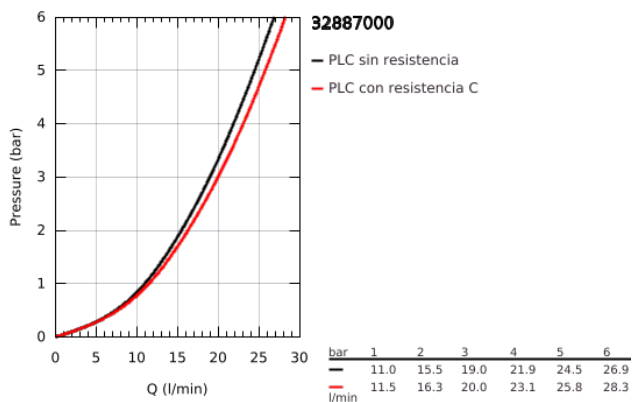

32 887 000 GET GRIFERÍA PARA BAÑO 1/2"

DESCRIPCIÓN DEL PRODUCTO

- Colour: Cromo
- Montaje a pared
- Palanca metálica
- GROHE SilkMove cartucho cerámico 4.6 cm
- Limitador de caudal ajustable
- GROHE LongLife acabado
- Salida de ducha 1/2" con válvula anti-retorno integrada
- Desviador: ducha / tina
- Aireador tipo mousseur
- Uniones - S
- Protección de válvulas antirretorno
- GROHE QuickSpanner incluida solo con el acabado cromo

32 887 000 GET GRIFERÍA PARA BAÑO 1/2"

RECAMBIOS , enero 2016 – now

- 1: Palanca accionamiento (Spare part-nr. 46708000)
- 2: Carcasa (Spare part-nr. 46427000)
- 3: Cartucho (Spare part-nr. 46048000)
- 4: Mando del inversor (Spare part-nr. 64309000)
- 5: Inversor (Spare part-nr. 65655000)
- 6: Racor con Válvula anti-retorno (Spare part-nr. 08565000)
- 7: Mousseur completo (Spare part-nr. 13952000)
- 8: Racor en S (Spare part-nr. 12662000)
- 9: Tuerca y rácor de acoplamiento (Spare part-nr. 45044000)
- 10: Juego de 2 prolongaciones
para racores
Longitud: 20 mm. (Spare part-nr. 0713000M)*
- 11: Limitador de temperatura (Spare part-nr. 46308000)*
- 12: Llave para tuercas 3/4" (Spare part-nr. 19377000)*