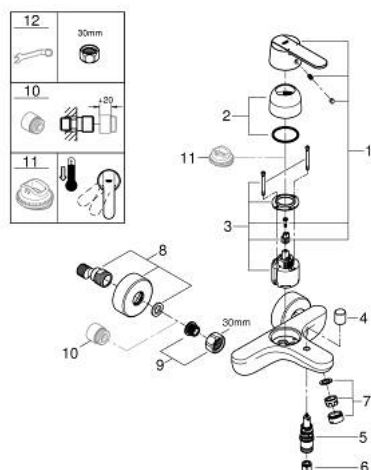

32 887 000 GET GRIFERÍA PARA BAÑO 1/2"

DESCRIPCIÓN DEL PRODUCTO

- Colour: Cromo
- Montaje a pared
- Palanca metálica
- GROHE SilkMove cartucho cerámico 4.6 cm
- Limitador de caudal ajustable
- GROHE LongLife acabado
- Salida de ducha 1/2" con válvula anti-retorno integrada
- Desviador: ducha / tina
- Aireador tipo mousseur
- Uniones - S
- Protección de válvulas antirretorno
- GROHE QuickSpanner incluida solo con el acabado cromo

32 887 000 GET GRIFERÍA PARA BAÑO 1/2"

RECAMBIOS , enero 2016 – now

- 1: Palanca accionamiento (Spare part-nr. 46708000)
- 2: Carcasa (Spare part-nr. 46427000)
- 3: Cartucho (Spare part-nr. 46048000)
- 4: Mando del inversor (Spare part-nr. 64309000)
- 5: Inversor (Spare part-nr. 65655000)
- 6: Racor con Válvula anti-retorno (Spare part-nr. 08565000)
- 7: Mousseur completo (Spare part-nr. 13952000)
- 8: Racor en S (Spare part-nr. 12662000)
- 9: Tuerca y rácor de acoplamiento (Spare part-nr. 45044000)
- 10: Juego de 2 prolongaciones
para racores
Longitud: 20 mm. (Spare part-nr. 0713000M)*
- 11: Limitador de temperatura (Spare part-nr. 46308000)*
- 12: Llave para tuercas 3/4" (Spare part-nr. 19377000)*