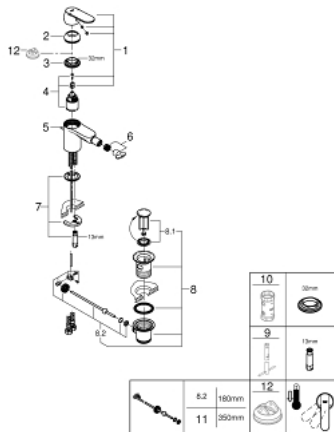

32 885 000 GET GRIFERÍA PARA BIDÉ

DESCRIPCIÓN DEL PRODUCTO

- Colour: Cromo
- Instalación en un solo orificio
- Palanca metálica
- GROHE SilkMove cartucho cerámico 3.5 cm
- Limitador de caudal ajustable
- Con limitador de temperatura
- GROHE LongLife acabado
- Tecnología GROHE EcoJoy ahorro de agua y flujo perfecto
- maximum flow rate (at 3 bar): 5 l/min
- Salida con aireador orientable tipo mousseur
- Incluye desagüe automático 1 1/4"
- Mangueras de conexión flexible
- Incluye GROHE QuickTool

32 885 000 GET GRIFERÍA PARA BIDÉ

RECAMBIOS , abril 2014 – now

- 1: Palanca accionamiento (Spare part-nr. 46681000)
- 2: Carcasa (Spare part-nr. 46492000)
- 3: Unión atornillada (Spare part-nr. 46460000)
- 4: Cartucho (Spare part-nr. 46374000)
- 5: Varilla del vaciador (Spare part-nr. 46739000)
- 6: Mousseur completo (Spare part-nr. 13998000)
- 7: Juego fijación (Spare part-nr. 46671000)
- 8: Vaciador automático 1 1/4" (Spare part-nr. 28910000)
- 8.1: Tapón del vaciador (Spare part-nr. 07182000)
- 8.2: varilla exéntrica (Spare part-nr. 07052000)
- 9: Llave de tubo larga (Spare part-nr. 19017000)*
- 10: Llave para desmontaje (Spare part-nr. 19332000)*
- 11: varilla exéntrica (Spare part-nr. 07341000)*
- 12: Limitador de temperatura (Spare part-nr. 46375000)*