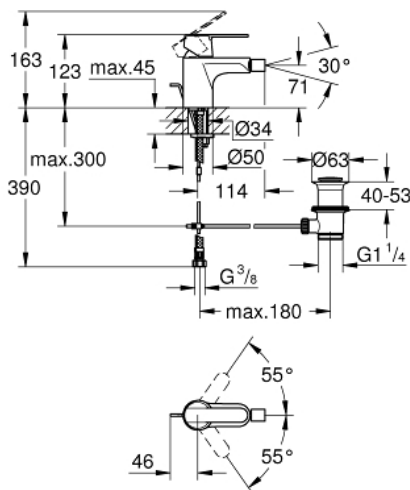

32 885 000 GET GRIFERÍA PARA BIDÉ

DESCRIPCIÓN DEL PRODUCTO

- Colour: Cromo
- Instalación en un solo orificio
- Palanca metálica
- GROHE SilkMove cartucho cerámico 3.5 cm
- Limitador de caudal ajustable
- Con limitador de temperatura
- GROHE LongLife acabado
- Tecnología GROHE EcoJoy ahorro de agua y flujo perfecto
- maximum flow rate (at 3 bar): 5 l/min
- Salida con aireador orientable tipo mousseur
- Incluye desagüe automático 1 1/4"
- Mangueras de conexión flexible
- Incluye GROHE QuickTool

32 885 000 GET GRIFERÍA PARA BIDÉ

RECAMBIOS , abril 2014 – now

- 1: Palanca accionamiento (Spare part-nr. 46681000)
- 2: Carcasa (Spare part-nr. 46492000)
- 3: Unión atornillada (Spare part-nr. 46460000)
- 4: Cartucho (Spare part-nr. 46374000)
- 5: Varilla del vaciador (Spare part-nr. 46739000)
- 6: Mousseur completo (Spare part-nr. 13998000)
- 7: Juego fijación (Spare part-nr. 46671000)
- 8: Vaciador automático 1 1/4" (Spare part-nr. 28910000)
- 8.1: Tapón del vaciador (Spare part-nr. 07182000)
- 8.2: varilla exéntrica (Spare part-nr. 07052000)
- 9: Llave de tubo larga (Spare part-nr. 19017000)*
- 10: Llave para desmontaje (Spare part-nr. 19332000)*
- 11: varilla exéntrica (Spare part-nr. 07341000)*
- 12: Limitador de temperatura (Spare part-nr. 46375000)*