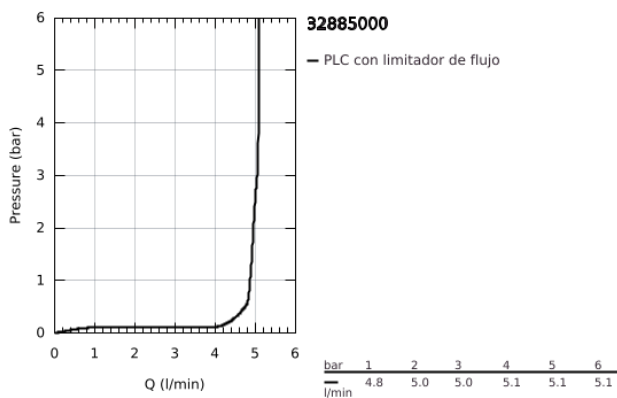

32 885 000 GET GRIFERÍA PARA BIDÉ

DESCRIPCIÓN DEL PRODUCTO

- Colour: Cromo
- Instalación en un solo orificio
- Palanca metálica
- GROHE SilkMove cartucho cerámico 3.5 cm
- Limitador de caudal ajustable
- Con limitador de temperatura
- GROHE LongLife acabado
- Tecnología GROHE EcoJoy ahorro de agua y flujo perfecto
- maximum flow rate (at 3 bar): 5 l/min
- Salida con aireador orientable tipo mousseur
- Incluye desagüe automático 1 1/4"
- Mangueras de conexión flexible
- Incluye GROHE QuickTool