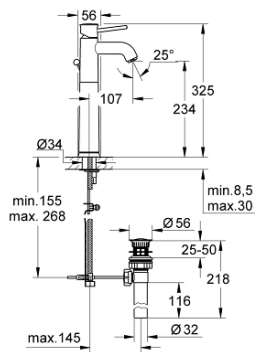

## 32 868 000 GROHE BAUCLASSIC GRIFERÍA PARA LAVABO 1/2"

### DESCRIPCIÓN DEL PRODUCTO

- Colour: Cromo
- Para lavabos tipo bowl de sobreponer
- Palanca metálica
- GROHE SmoothControl de discos cerámicos de 2.8 cm
- GROHE LongLife acabado
- Aireador tipo mousseur
- Desagüe automático
- Mangueras de conexión flexible
- Sistema de instalación rápida

### RECAMBIOS , septiembre 2009 – now

- 1: Palanca accionamiento (Spare part-nr. 46761000)
- 2: Cartucho (Spare part-nr. 46580000)
- 3: Varilla del vaciador (Spare part-nr. 06329000)
- 4: Mousseur completo (Spare part-nr. 13952000)
- 5: Juego fijación (Spare part-nr. 46249000)
- 6: Llave de tubo larga (Spare part-nr. 19017000)\*