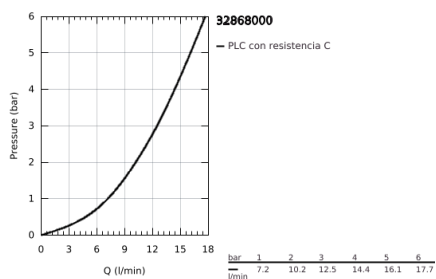

32 868 000 GROHE BAUCLASSIC GRIFERÍA PARA LAVABO 1/2"

DESCRIPCIÓN DEL PRODUCTO

- Colour: Cromo
- Para lavabos tipo bowl de sobreponer
- Palanca metálica
- GROHE SmoothControl de discos cerámicos de 2.8 cm
- GROHE LongLife acabado
- Aireador tipo mousseur
- Desagüe automático
- Mangueras de conexión flexible
- Sistema de instalación rápida