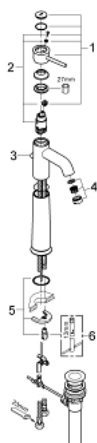

## 32 868 000 GROHE BAUCLASSIC GRIFERÍA PARA LAVABO 1/2"

### DESCRIPCIÓN DEL PRODUCTO

- Colour: Cromo
- Para lavabos tipo bowl de sobreponer
- Palanca metálica
- GROHE SmoothControl de discos cerámicos de 2.8 cm
- GROHE LongLife acabado
- Aireador tipo mousseur
- Desagüe automático
- Mangueras de conexión flexible
- Sistema de instalación rápida

### RECAMBIOS , septiembre 2009 – now

- 1: Palanca accionamiento (Spare part-nr. 46761000)
- 2: Cartucho (Spare part-nr. 46580000)
- 3: Varilla del vaciador (Spare part-nr. 06329000)
- 4: Mousseur completo (Spare part-nr. 13952000)
- 5: Juego fijación (Spare part-nr. 46249000)
- 6: Llave de tubo larga (Spare part-nr. 19017000)\*