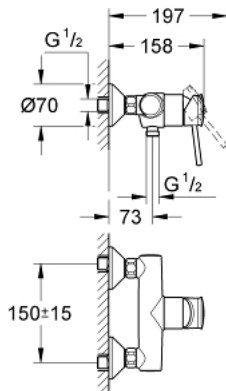

32 867 000 GROHE BAUCLASSIC GRIFERÍA PARA DUCHA 1/2"

DESCRIPCIÓN DEL PRODUCTO

- Colour: Cromo
- Montaje a pared
- Palanca metálica
- GROHE SmoothControl Cartucho de discos cerámicos de 4.6 cm
- GROHE LongLife acabado
- Limitador de caudal ajustable
- Caudal mínimo ajustable 2.5 lpm
- Salida inferior 1/2"
- Uniones - S
- Placa metálica
- S-union with conical flange as standard equipment
- Limitador de temperatura opcional

32 867 000 GROHE BAUCLASSIC GRIFERÍA PARA DUCHA 1/2"

RECAMBIOS , septiembre 2009 – now

- 1: Palanca accionamiento (Spare part-nr. 46762000)
 - 2: Carcasa (Spare part-nr. 46584000)
 - 3: Cartucho (Spare part-nr. 46048000)
 - 4: Racor en S (Spare part-nr. 12075000)
 - 4.1: Junta tórica (Spare part-nr. 0138600M)
 - 4.2: Placa (Spare part-nr. 0221000M)
 - 5: Tuerca y rácor de acoplamiento (Spare part-nr. 45044000)
 - 6: Juego de 2 prolongaciones
para racores
Longitud: 20 mm. (Spare part-nr. 0713000M)*
 - 7: Llave para tuercas 3/4" (Spare part-nr. 19377000)*
 - 8: Placa (Spare part-nr. 4804900M)*
- * Optional accessories