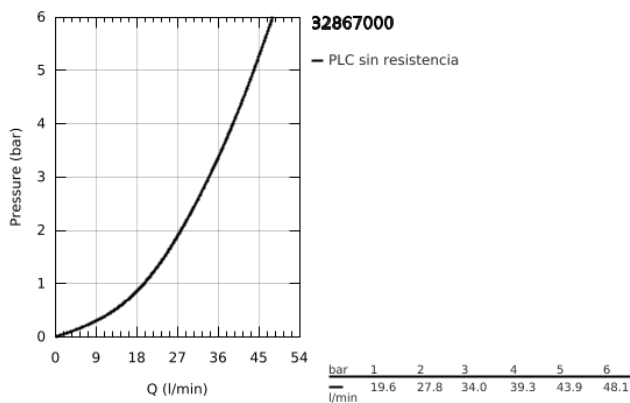

32 867 000 GROHE BAUCLASSIC GRIFERÍA PARA DUCHA 1/2"

DESCRIPCIÓN DEL PRODUCTO

- Colour: Cromo
- Montaje a pared
- Palanca metálica
- GROHE SmoothControl Cartucho de discos cerámicos de 4.6 cm
- GROHE LongLife acabado
- Limitador de caudal ajustable
- Caudal mínimo ajustable 2.5 lpm
- Salida inferior 1/2"
- Uniones - S
- Placa metálica
- S-union with conical flange as standard equipment
- Limitador de temperatura opcional

32 867 000 GROHE BAUCLASSIC GRIFERÍA PARA DUCHA 1/2"

RECAMBIOS , septiembre 2009 – now

- 1: Palanca accionamiento (Spare part-nr. 46762000)
 - 2: Carcasa (Spare part-nr. 46584000)
 - 3: Cartucho (Spare part-nr. 46048000)
 - 4: Racor en S (Spare part-nr. 12075000)
 - 4.1: Junta tórica (Spare part-nr. 0138600M)
 - 4.2: Placa (Spare part-nr. 0221000M)
 - 5: Tuerca y rácor de acoplamiento (Spare part-nr. 45044000)
 - 6: Juego de 2 prolongaciones
para racores
Longitud: 20 mm. (Spare part-nr. 0713000M)*
 - 7: Llave para tuercas 3/4" (Spare part-nr. 19377000)*
 - 8: Placa (Spare part-nr. 4804900M)*
- * Optional accessories