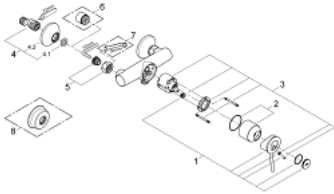

32 867 000 GROHE BAUCLASSIC GRIFERÍA PARA DUCHA 1/2"

DESCRIPCIÓN DEL PRODUCTO

- Colour: Cromo
- Montaje a pared
- Palanca metálica
- GROHE SmoothControl Cartucho de discos cerámicos de 4.6 cm
- GROHE LongLife acabado
- Limitador de caudal ajustable
- Caudal mínimo ajustable 2.5 lpm
- Salida inferior 1/2"
- Uniones - S
- Placa metálica
- S-union with conical flange as standard equipment
- Limitador de temperatura opcional

32 867 000 GROHE BAUCLASSIC GRIFERÍA PARA DUCHA 1/2"

RECAMBIOS , septiembre 2009 – now

- 1: Palanca accionamiento (Spare part-nr. 46762000)
 - 2: Carcasa (Spare part-nr. 46584000)
 - 3: Cartucho (Spare part-nr. 46048000)
 - 4: Racor en S (Spare part-nr. 12075000)
 - 4.1: Junta tórica (Spare part-nr. 0138600M)
 - 4.2: Placa (Spare part-nr. 0221000M)
 - 5: Tuerca y rácor de acoplamiento (Spare part-nr. 45044000)
 - 6: Juego de 2 prolongaciones
para racores
Longitud: 20 mm. (Spare part-nr. 0713000M)*
 - 7: Llave para tuercas 3/4" (Spare part-nr. 19377000)*
 - 8: Placa (Spare part-nr. 4804900M)*
- * Optional accessories