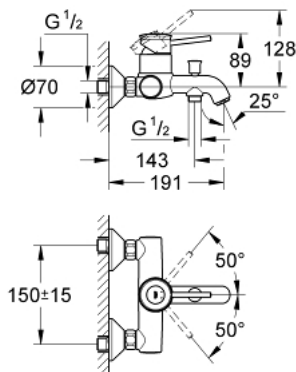

32 865 000 GROHE BAUCLASSIC GRIFERÍA PARA BAÑO 1/2"

DESCRIPCIÓN DEL PRODUCTO

- Colour: Cromo
- Montaje a pared
- Palanca metálica
- GROHE SmoothControl Cartucho de discos cerámicos de 4.6 cm
- GROHE LongLife acabado
- Limitador de caudal ajustable
- Caudal mínimo ajustable 2.5 lpm
- Desviador: ducha / tina
- Aireador tipo mousseur
- Uniones - S
- Placa metálica
- S-union with conical flange as standard equipment
- Limitador de temperatura opcional

32 865 000 GROHE BAUCLASSIC GRIFERÍA PARA BAÑO 1/2"

RECAMBIOS , septiembre 2009 – now

- 1: Palanca accionamiento (Spare part-nr. 46762000)
- 2: Carcasa (Spare part-nr. 46584000)
- 3: Cartucho (Spare part-nr. 46048000)
- 4: Mando del inversor (Spare part-nr. 65648000)
- 5: Inversor (Spare part-nr. 65655000)
- 6: Mousseur completo (Spare part-nr. 13952000)
- 7: Racor en S (Spare part-nr. 12075000)
- 7.1: Junta tórica (Spare part-nr. 0138600M)
- 7.2: Placa (Spare part-nr. 0221000M)
- 8: Tuerca y rácor de acoplamiento (Spare part-nr. 45044000)
- 9: Juego de 2 prolongaciones
para racores
Longitud: 20 mm. (Spare part-nr. 0713000M)*
- 10: Llave para tuercas 3/4" (Spare part-nr. 19377000)*
- 11: Placa (Spare part-nr. 4804900M)*