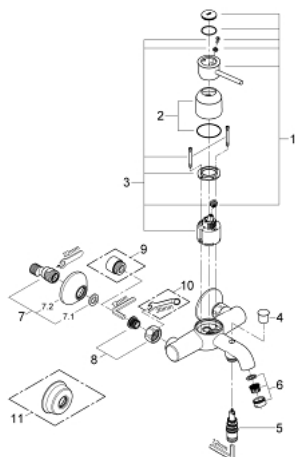

32 865 000 GROHE BAUCLASSIC GRIFERÍA PARA BAÑO 1/2"

DESCRIPCIÓN DEL PRODUCTO

- Colour: Cromo
- Montaje a pared
- Palanca metálica
- GROHE SmoothControl Cartucho de discos cerámicos de 4.6 cm
- GROHE LongLife acabado
- Limitador de caudal ajustable
- Caudal mínimo ajustable 2.5 lpm
- Desviador: ducha / tina
- Aireador tipo mousseur
- Uniones - S
- Placa metálica
- S-union with conical flange as standard equipment
- Limitador de temperatura opcional

32 865 000 GROHE BAUCLASSIC GRIFERÍA PARA BAÑO 1/2"

RECAMBIOS , septiembre 2009 – now

- 1: Palanca accionamiento (Spare part-nr. 46762000)
- 2: Carcasa (Spare part-nr. 46584000)
- 3: Cartucho (Spare part-nr. 46048000)
- 4: Mando del inversor (Spare part-nr. 65648000)
- 5: Inversor (Spare part-nr. 65655000)
- 6: Mousseur completo (Spare part-nr. 13952000)
- 7: Racor en S (Spare part-nr. 12075000)
- 7.1: Junta tórica (Spare part-nr. 0138600M)
- 7.2: Placa (Spare part-nr. 0221000M)
- 8: Tuerca y rácor de acoplamiento (Spare part-nr. 45044000)
- 9: Juego de 2 prolongaciones
para racores
Longitud: 20 mm. (Spare part-nr. 0713000M)*
- 10: Llave para tuercas 3/4" (Spare part-nr. 19377000)*
- 11: Placa (Spare part-nr. 4804900M)*