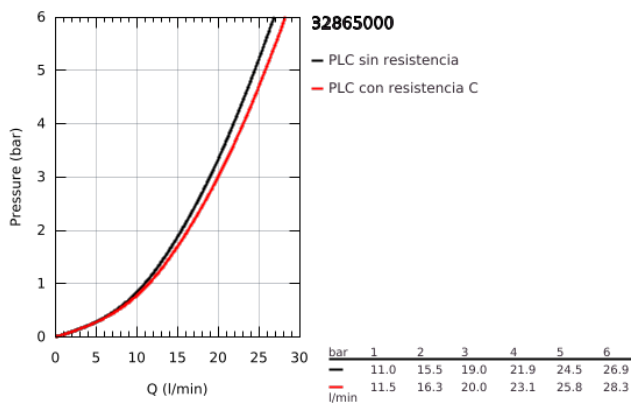

32 865 000 GROHE BAUCLASSIC GRIFERÍA PARA BAÑO 1/2"

DESCRIPCIÓN DEL PRODUCTO

- Colour: Cromo
- Montaje a pared
- Palanca metálica
- GROHE SmoothControl Cartucho de discos cerámicos de 4.6 cm
- GROHE LongLife acabado
- Limitador de caudal ajustable
- Caudal mínimo ajustable 2.5 lpm
- Desviador: ducha / tina
- Aireador tipo mousseur
- Uniones - S
- Placa metálica
- S-union with conical flange as standard equipment
- Limitador de temperatura opcional