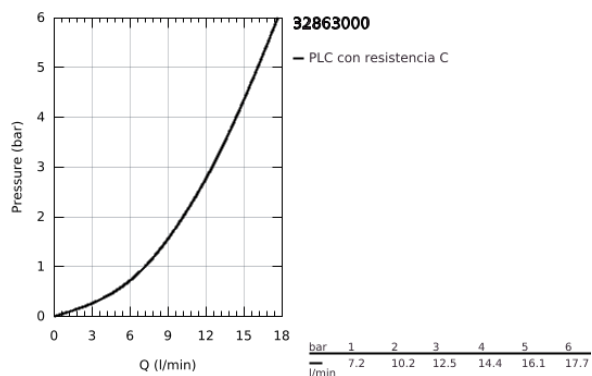

32 863 000 GROHE BAUCLASSIC GRIFERÍA PARA LAVABO 1/2"

DESCRIPCIÓN DEL PRODUCTO

- Colour: Cromo
- Instalación en un solo orificio
- Palanca metálica
- GROHE SmoothControl de discos cerámicos de 2.8 cm
- GROHE LongLife acabado
- Aireador tipo mousseur
- Cuerpo liso
- Mangueras de conexión flexible
- Sistema de instalación rápida