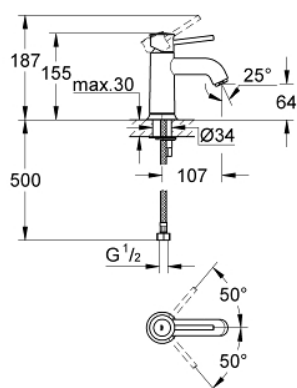

32 863 000 GROHE BAUCLASSIC GRIFERÍA PARA LAVABO 1/2"

DESCRIPCIÓN DEL PRODUCTO

- Colour: Cromo
- Instalación en un solo orificio
- Palanca metálica
- GROHE SmoothControl de discos cerámicos de 2.8 cm
- GROHE LongLife acabado
- Aireador tipo mousseur
- Cuerpo liso
- Mangueras de conexión flexible
- Sistema de instalación rápida

32 863 000 GROHE BAUCLASSIC GRIFERÍA PARA LAVABO 1/2"

RECAMBIOS , septiembre 2009 – now

1: Palanca accionamiento (Spare part-nr. 46761000)

2: Cartucho (Spare part-nr. 46580000)

3: Mousseur completo (Spare part-nr. 13952000)

4: Juego fijación (Spare part-nr. 46249000)

5: Llave de tubo larga (Spare part-nr. 19017000)*

* Optional accessories