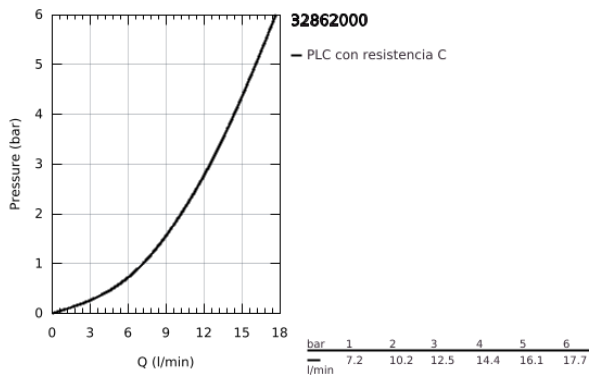

32 862 000 GROHE BAUCLASSIC GRIFERÍA PARA LAVABO 1/2"

DESCRIPCIÓN DEL PRODUCTO

- Colour: Cromo
- Instalación en un solo orificio
- Palanca metálica
- GROHE SmoothControl de discos cerámicos de 2.8 cm
- GROHE LongLife acabado
- Aireador tipo mousseur
- Desagüe automático
- Mangueras de conexión flexible
- Sistema de instalación rápida