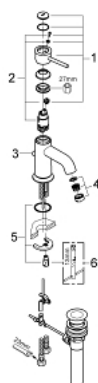

32 862 000 GROHE BAUCLASSIC GRIFERÍA PARA LAVABO 1/2"

DESCRIPCIÓN DEL PRODUCTO

- Colour: Cromo
- Instalación en un solo orificio
- Palanca metálica
- GROHE SmoothControl de discos cerámicos de 2.8 cm
- GROHE LongLife acabado
- Aireador tipo mousseur
- Desagüe automático
- Mangueras de conexión flexible
- Sistema de instalación rápida

32 862 000 GROHE BAUCLASSIC GRIFERÍA PARA LAVABO 1/2"

RECAMBIOS , septiembre 2009 – now

- 1: Palanca accionamiento (Spare part-nr. 46761000)
- 2: Cartucho (Spare part-nr. 46580000)
- 3: Varilla del vaciador (Spare part-nr. 06329000)
- 4: Mousseur completo (Spare part-nr. 13952000)
- 5: Juego fijación (Spare part-nr. 46249000)
- 6: Llave de tubo larga (Spare part-nr. 19017000)*