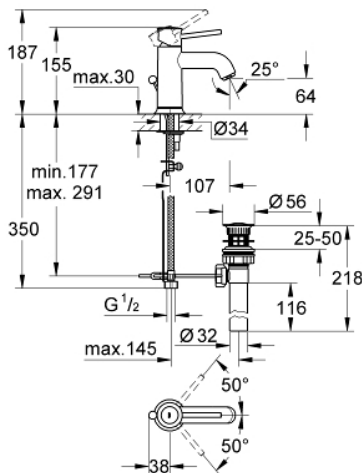

32 862 000 GROHE BAUCLASSIC GRIFERÍA PARA LAVABO 1/2"

DESCRIPCIÓN DEL PRODUCTO

- Colour: Cromo
- Instalación en un solo orificio
- Palanca metálica
- GROHE SmoothControl de discos cerámicos de 2.8 cm
- GROHE LongLife acabado
- Aireador tipo mousseur
- Desagüe automático
- Mangueras de conexión flexible
- Sistema de instalación rápida

32 862 000 GROHE BAUCLASSIC GRIFERÍA PARA LAVABO 1/2"

RECAMBIOS , septiembre 2009 – now

- 1: Palanca accionamiento (Spare part-nr. 46761000)
- 2: Cartucho (Spare part-nr. 46580000)
- 3: Varilla del vaciador (Spare part-nr. 06329000)
- 4: Mousseur completo (Spare part-nr. 13952000)
- 5: Juego fijación (Spare part-nr. 46249000)
- 6: Llave de tubo larga (Spare part-nr. 19017000)*