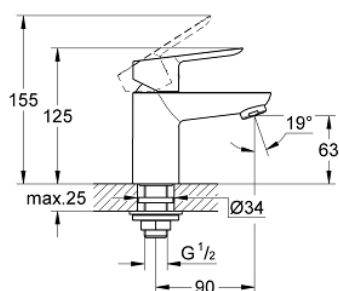

### DESCRIPCIÓN DEL PRODUCTO

- Colour: Cromo
- Instalación en un solo orificio
- Palanca metálica
- GROHE SmoothControl de discos cerámicos de 2.8 cm
- Aireador tipo mousseur
- GROHE LongLife acabado
- fixation nut

4: Juego fijación (Spare part-nr. 45004000)