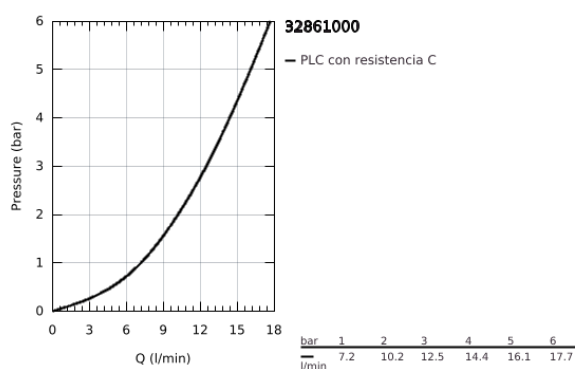

## 32 861 000 BAUEDGE GRIFERÍA PARA LAVABO

### DESCRIPCIÓN DEL PRODUCTO

- Colour: Cromo
- Instalación en un solo orificio
- Palanca metálica
- GROHE SmoothControl de discos cerámicos de 2.8 cm
- Aireador tipo mousseur
- GROHE LongLife acabado
- fixation nut