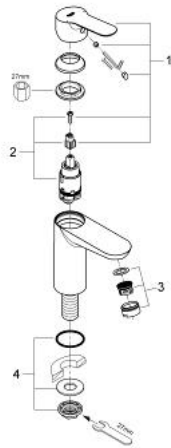

## 32 861 000 BAUEDGE GRIFERÍA PARA LAVABO

### DESCRIPCIÓN DEL PRODUCTO

- Colour: Cromo
- Instalación en un solo orificio
- Palanca metálica
- GROHE SmoothControl de discos cerámicos de 2.8 cm
- Aireador tipo mousseur
- GROHE LongLife acabado
- fixation nut

## 32 861 000 BAUEDGE GRIFERÍA PARA LAVABO

**RECAMBIOS** , septiembre 2009 – now

1: Palanca accionamiento (Spare part-nr. 46697000)

2: Cartucho (Spare part-nr. 46580000)

3: Mousseur completo (Spare part-nr. 13952000)

4: Juego fijación (Spare part-nr. 45004000)