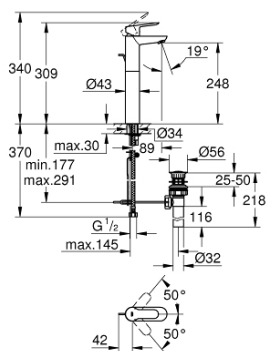

32 860 000 BAUEDGE GRIFERÍA PARA LAVABO 1/2" TAMAÑO XL

DESCRIPCIÓN DEL PRODUCTO

- Colour: Cromo
- Para lavabos tipo bowl de sobreponer
- Palanca metálica
- GROHE SmoothControl de discos cerámicos de 2.8 cm
- GROHE LongLife acabado
- Aireador tipo mousseur
- Desagüe automático
- Mangueras de conexión flexible
- Sistema de instalación rápida

32 860 000 BAUEDGE GRIFERÍA PARA LAVABO 1/2" TAMAÑO XL

RECAMBIOS , septiembre 2009 – now

- 1: Palanca accionamiento (Spare part-nr. 46697000)
- 2: Cartucho (Spare part-nr. 46580000)
- 3: Varilla del vaciador (Spare part-nr. 10769000)
- 4: Mousseur completo (Spare part-nr. 13952000)
- 5: Juego fijación (Spare part-nr. 46249000)
- 6: Placa base (Spare part-nr. 48052000)*
- 7: Llave de tubo larga (Spare part-nr. 19017000)*