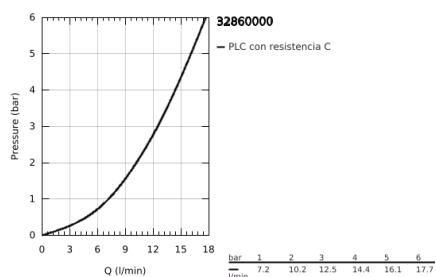

32 860 000 BAUEDGE GRIFERÍA PARA LAVABO 1/2" TAMAÑO XL

DESCRIPCIÓN DEL PRODUCTO

- Colour: Cromo
- Para lavabos tipo bowl de sobreponer
- Palanca metálica
- GROHE SmoothControl de discos cerámicos de 2.8 cm
- GROHE LongLife acabado
- Aireador tipo mousseur
- Desagüe automático
- Mangueras de conexión flexible
- Sistema de instalación rápida

32 860 000 BAUEDGE GRIFERÍA PARA LAVABO 1/2" TAMAÑO XL

RECAMBIOS , septiembre 2009 – now

- 1: Palanca accionamiento (Spare part-nr. 46697000)
- 2: Cartucho (Spare part-nr. 46580000)
- 3: Varilla del vaciador (Spare part-nr. 10769000)
- 4: Mousseur completo (Spare part-nr. 13952000)
- 5: Juego fijación (Spare part-nr. 46249000)
- 6: Placa base (Spare part-nr. 48052000)*
- 7: Llave de tubo larga (Spare part-nr. 19017000)*