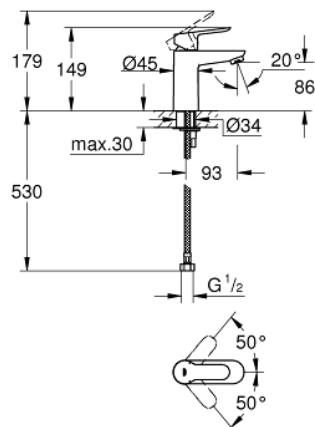

32 858 000 BAUEDGE GRIFERÍA PARA LAVABO 1/2" TAMAÑO S

DESCRIPCIÓN DEL PRODUCTO

- Colour: Cromo
- Instalación en un solo orificio
- Palanca metálica
- GROHE SmoothControl de discos cerámicos de 2.8 cm
- GROHE LongLife acabado
- Aireador tipo mousseur
- Cuerpo liso
- Mangueras de conexión flexible
- Sistema de instalación rápida

32 858 000 BAUEDGE GRIFERÍA PARA LAVABO 1/2" TAMAÑO S

RECAMBIOS , septiembre 2009 – now

- 1: Palanca accionamiento (Spare part-nr. 46697000)
- 2: Cartucho (Spare part-nr. 46580000)
- 3: Mousseur completo (Spare part-nr. 13952000)
- 4: Juego fijación (Spare part-nr. 46249000)
- 5: **Placa base** (Spare part-nr. 48052000)*
- 6: Llave de tubo larga (Spare part-nr. 19017000)*