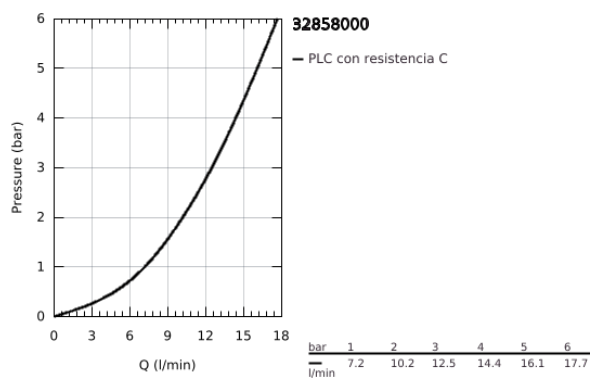

32 858 000 BAUEDGE GRIFERÍA PARA LAVABO 1/2" TAMAÑO S

DESCRIPCIÓN DEL PRODUCTO

- Colour: Cromo
- Instalación en un solo orificio
- Palanca metálica
- GROHE SmoothControl de discos cerámicos de 2.8 cm
- GROHE LongLife acabado
- Aireador tipo mousseur
- Cuerpo liso
- Mangueras de conexión flexible
- Sistema de instalación rápida

32 858 000 BAUEDGE GRIFERÍA PARA LAVABO 1/2" TAMAÑO S

RECAMBIOS , septiembre 2009 – now

- 1: Palanca accionamiento (Spare part-nr. 46697000)
- 2: Cartucho (Spare part-nr. 46580000)
- 3: Mousseur completo (Spare part-nr. 13952000)
- 4: Juego fijación (Spare part-nr. 46249000)
- 5: **Placa base** (Spare part-nr. 48052000)*
- 6: Llave de tubo larga (Spare part-nr. 19017000)*