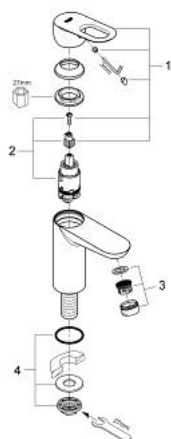

## 32 857 000 BAULOOP GRIFERÍA PARA LAVABO

### DESCRIPCIÓN DEL PRODUCTO

- Colour: Cromo
- Instalación en un solo orificio
- Palanca metálica
- GROHE SmoothControl de discos cerámicos de 2.8 cm
- Aireador tipo mousseur
- GROHE LongLife acabado
- fixation nut

## 32 857 000 BAULOOK GRIFERÍA PARA LAVABO

**RECAMBIOS** , septiembre 2009 – now

- 1: Palanca accionamiento (Spare part-nr. 46695000)
- 2: Cartucho (Spare part-nr. 46580000)
- 3: Mousseur completo (Spare part-nr. 13952000)
- 4: Juego fijación (Spare part-nr. 45004000)