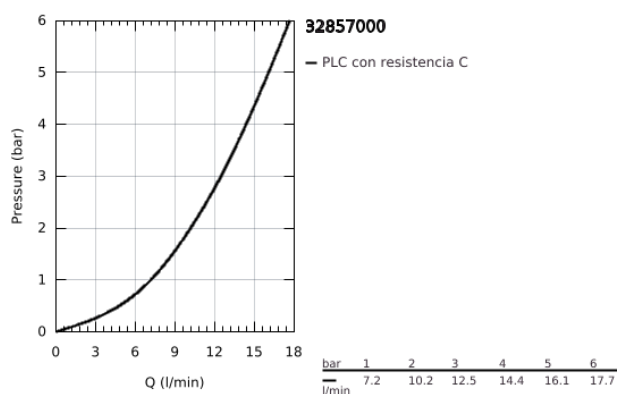

## 32 857 000 BAULOOP GRIFERÍA PARA LAVABO

### DESCRIPCIÓN DEL PRODUCTO

- Colour: Cromo
- Instalación en un solo orificio
- Palanca metálica
- GROHE SmoothControl de discos cerámicos de 2.8 cm
- Aireador tipo mousseur
- GROHE LongLife acabado
- fixation nut