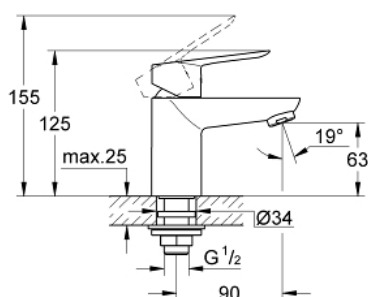

### DESCRIPCIÓN DEL PRODUCTO

- Colour: Cromo
- Instalación en un solo orificio
- Palanca metálica
- GROHE SmoothControl de discos cerámicos de 2.8 cm
- Aireador tipo mousseur
- GROHE LongLife acabado
- fixation nut