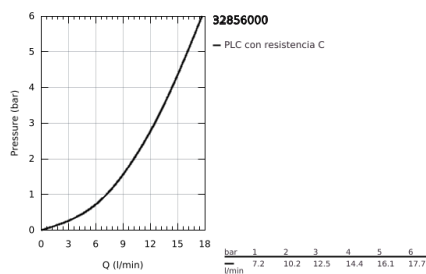

32 856 000 BAULOOP GRIFERÍA PARA LAVABO 1/2"

DESCRIPCIÓN DEL PRODUCTO

- Colour: Cromo
- Para lavabos tipo bowl de sobreponer
- Palanca metálica
- GROHE SmoothControl de discos cerámicos de 2.8 cm
- GROHE LongLife acabado
- Aireador tipo mousseur
- Desagüe automático
- Mangueras de conexión flexible
- Sistema de instalación rápida