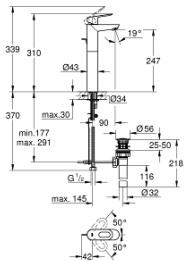

32 856 000 BAULOOP GRIFERÍA PARA LAVABO 1/2"

DESCRIPCIÓN DEL PRODUCTO

- Colour: Cromo
- Para lavabos tipo bowl de sobreponer
- Palanca metálica
- GROHE SmoothControl de discos cerámicos de 2.8 cm
- GROHE LongLife acabado
- Aireador tipo mousseur
- Desagüe automático
- Mangueras de conexión flexible
- Sistema de instalación rápida

32 856 000 BAULOO GRIFERÍA PARA LAVABO 1/2"

RECAMBIOS , septiembre 2009 – now

- 1: Palanca accionamiento (Spare part-nr. 46695000)
- 2: Cartucho (Spare part-nr. 46580000)
- 3: Varilla del vaciador (Spare part-nr. 10769000)
- 4: Mousseur completo (Spare part-nr. 13952000)
- 5: Juego fijación (Spare part-nr. 46249000)
- 6: Placa base (Spare part-nr. 48052000)*
- 7: Llave de tubo larga (Spare part-nr. 19017000)*