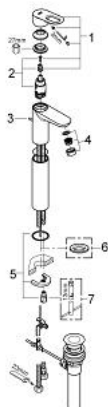

32 856 000 BAULOOP GRIFERÍA PARA LAVABO 1/2"

DESCRIPCIÓN DEL PRODUCTO

- Colour: Cromo
- Para lavabos tipo bowl de sobreponer
- Palanca metálica
- GROHE SmoothControl de discos cerámicos de 2.8 cm
- GROHE LongLife acabado
- Aireador tipo mousseur
- Desagüe automático
- Mangueras de conexión flexible
- Sistema de instalación rápida

32 856 000 BAULOO GRIFERÍA PARA LAVABO 1/2"

RECAMBIOS , septiembre 2009 – now

- 1: Palanca accionamiento (Spare part-nr. 46695000)
- 2: Cartucho (Spare part-nr. 46580000)
- 3: Varilla del vaciador (Spare part-nr. 10769000)
- 4: Mousseur completo (Spare part-nr. 13952000)
- 5: Juego fijación (Spare part-nr. 46249000)
- 6: Placa base (Spare part-nr. 48052000)*
- 7: Llave de tubo larga (Spare part-nr. 19017000)*