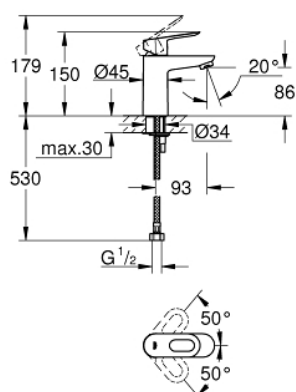

## 32 854 000 BAULOO GRIFERÍA PARA LAVABO 1/2"

### DESCRIPCIÓN DEL PRODUCTO

- Colour: Cromo
- Instalación en un solo orificio
- Palanca metálica
- GROHE SmoothControl de discos cerámicos de 2.8 cm
- GROHE LongLife acabado
- Aireador tipo mousseur
- Cuerpo liso
- Mangueras de conexión flexible
- Sistema de instalación rápida

### RECAMBIOS , septiembre 2009 – now

- 1: Palanca accionamiento (Spare part-nr. 46695000)
- 2: Cartucho (Spare part-nr. 46580000)
- 3: Mousseur completo (Spare part-nr. 13952000)
- 4: Juego fijación (Spare part-nr. 46249000)
- 5: **Placa base** (Spare part-nr. 48052000)\*
- 6: Llave de tubo larga (Spare part-nr. 19017000)\*