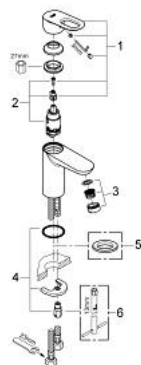

## 32 854 000 BAULOO GRIFERÍA PARA LAVABO 1/2"

### DESCRIPCIÓN DEL PRODUCTO

- Colour: Cromo
- Instalación en un solo orificio
- Palanca metálica
- GROHE SmoothControl de discos cerámicos de 2.8 cm
- GROHE LongLife acabado
- Aireador tipo mousseur
- Cuerpo liso
- Mangueras de conexión flexible
- Sistema de instalación rápida

### RECAMBIOS , septiembre 2009 – now

- 1: Palanca accionamiento (Spare part-nr. 46695000)
- 2: Cartucho (Spare part-nr. 46580000)
- 3: Mousseur completo (Spare part-nr. 13952000)
- 4: Juego fijación (Spare part-nr. 46249000)
- 5: **Placa base** (Spare part-nr. 48052000)\*
- 6: Llave de tubo larga (Spare part-nr. 19017000)\*