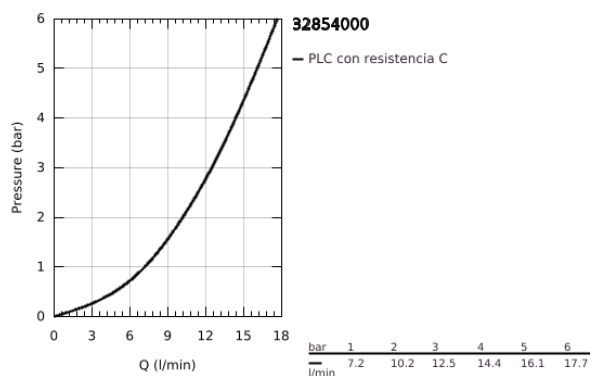

DESCRIPCIÓN DEL PRODUCTO

- Colour: Cromo
- Instalación en un solo orificio
- Palanca metálica
- GROHE SmoothControl de discos cerámicos de 2.8 cm
- GROHE LongLife acabado
- Aireador tipo mousseur
- Cuerpo liso
- Mangueras de conexión flexible
- Sistema de instalación rápida