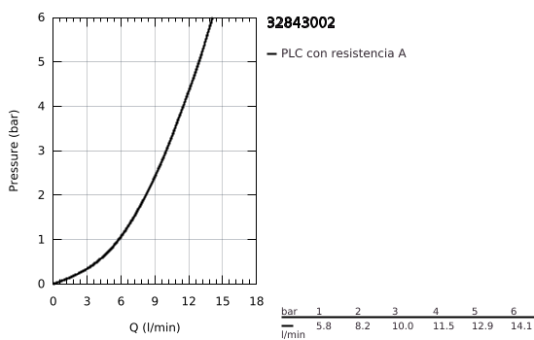

32 843 002 EUROSART COSMOPOLITAN GRIFERÍA PARA FREGADERO 1/2"

DESCRIPCIÓN DEL PRODUCTO

- Colour: Cromo
- Salida alta
- Instalación en un solo orificio
- GROHE LongLife acabado
- GROHE SilkMove cartucho cerámico 3.5 cm
- aísla los conductos de agua internos, sin plomo y sin níquel
- Aireador tipo mousseur
- Limitador de caudal ajustable
- Salida tubular giratoria 150°
- Mangueras de conexión flexible
-
- Caudal máximo a 3 bar: 10 l/min

32 843 002 EUROSMART COSMOPOLITAN GRIFERÍA PARA FREGADERO 1/2"

RECAMBIOS , abril 2020 – now

1: Palanca accionamiento (Spare part-nr. 46683000)

2: Mousseur completo (Spare part-nr. 48418000)

3: Cartucho (Spare part-nr. 46374000)