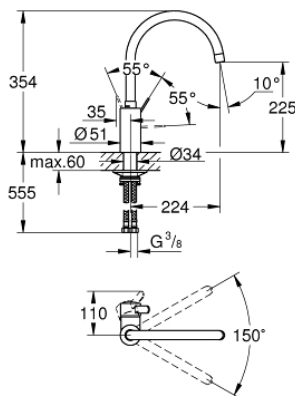

32 843 002 EUROSART COSMOPOLITAN GRIFERÍA PARA FREGADERO 1/2"

DESCRIPCIÓN DEL PRODUCTO

- Colour: Cromo
- Salida alta
- Instalación en un solo orificio
- GROHE LongLife acabado
- GROHE SilkMove cartucho cerámico 3.5 cm
- aísla los conductos de agua internos, sin plomo y sin níquel
- Aireador tipo mousseur
- Limitador de caudal ajustable
- Salida tubular giratoria 150°
- Mangueras de conexión flexible
-
- Caudal máximo a 3 bar: 10 l/min

32 843 002 EUROSMART COSMOPOLITAN GRIFERÍA PARA FREGADERO 1/2"

RECAMBIOS , abril 2020 – now

1: Palanca accionamiento (Spare part-nr. 46683000)

2: Mousseur completo (Spare part-nr. 48418000)

3: Cartucho (Spare part-nr. 46374000)

4: Set de montaje (Spare part-nr. 48477000)

5: Llave para desmontaje (Spare part-nr. 19332000)*

* Optional accessories