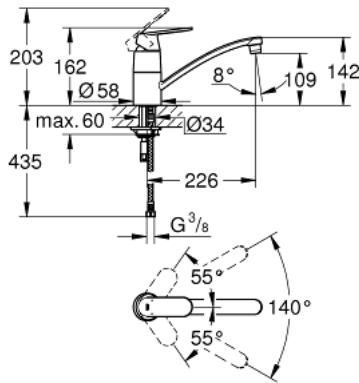

### DESCRIPCIÓN DEL PRODUCTO

- Colour: Cromo
- Salida baja
- Instalación en un solo orificio
- GROHE LongLife acabado
- GROHE SilkMove cartucho cerámico 3.5 cm
- Aireador tipo mousseur
- Limitador de caudal ajustable
- Salida tubular giratoria
- Área de rotación 140°
- Mangueras de conexión flexible
- Sistema de instalación rápida
- Caudal máximo a 3 bar: 12 l/min

4: Juego de juntas (Spare part-nr. 46429K00)

5: Mousseur completo (Spare part-nr. 13928000)

6: Caño completo (Spare part-nr. 13205000)

7: Juego fijación (Spare part-nr. 46249000)

8: Llave de tubo larga (Spare part-nr. 19017000)\*