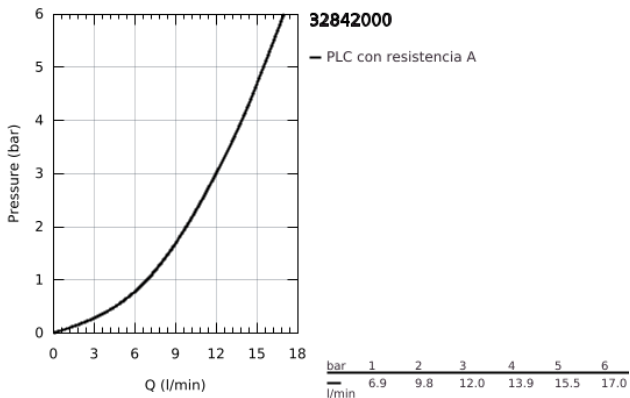

## 32 842 000 EUROSMART COSMOPOLITAN GRIFERÍA PARA FREGADERO 1/2"

### DESCRIPCIÓN DEL PRODUCTO

- Colour: Cromo
- Salida baja
- Instalación en un solo orificio
- GROHE LongLife acabado
- GROHE SilkMove cartucho cerámico 3.5 cm
- Aireador tipo mousseur
- Limitador de caudal ajustable
- Salida tubular giratoria
- Área de rotación 140°
- Mangueras de conexión flexible
- Sistema de instalación rápida
- Caudal máximo a 3 bar: 12 l/min