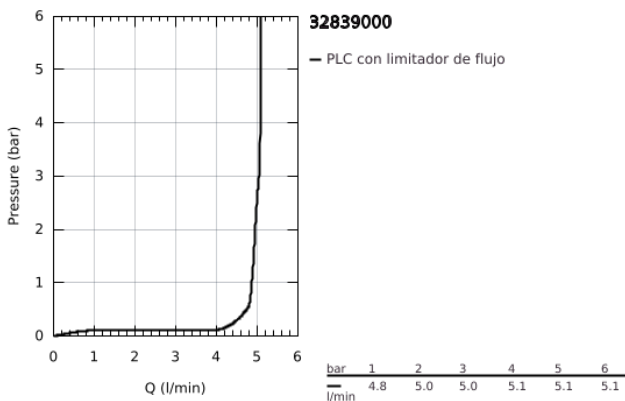

32 839 000 EUROSMART COSMOPOLITAN GRIFERÍA PARA BIDÉ

DESCRIPCIÓN DEL PRODUCTO

- Colour: Cromo
- Instalación en un solo orificio
- Palanca metálica
- GROHE SilkMove cartucho cerámico 3.5 cm
- Limitador de caudal ajustable
- GROHE LongLife acabado
- Tecnología GROHE EcoJoy ahorro de agua y flujo perfecto
- maximum flow rate (at 3 bar): 5 l/min
- GROHE FastFixation sistema de fácil instalación
- Salida con aireador orientable tipo mousseur
- Incluye desagüe automático 1 1/4"
- Mangueras de conexión flexible
- Limitador de temperatura opcional 46375000
- Nivel de sonoridad I conforme DIN4109

32 839 000 EUROSMART COSMOPOLITAN GRIFERÍA PARA BIDÉ

RECAMBIOS , agosto 2009 – now

- 1: Palanca accionamiento (Spare part-nr. 46681000)
- 2: Carcasa (Spare part-nr. 46492000)
- 3: Unión atornillada (Spare part-nr. 46460000)
- 4: Cartucho (Spare part-nr. 46374000)
- 5: Mousseur completo (Spare part-nr. 13998000)
- 6: Varilla del vaciador (Spare part-nr. 46739000)
- 7: Juego fijación (Spare part-nr. 46671000)
- 8: Vaciador automático 1 1/4" (Spare part-nr. 28910000)
- 8.1: Tapón del vaciador (Spare part-nr. 07182000)
- 8.2: varilla exéntrica (Spare part-nr. 07052000)
- 9: Limitador de temperatura (Spare part-nr. 46375000)*
- 10: Llave para desmontaje (Spare part-nr. 19332000)*
- 11: Llave de tubo larga (Spare part-nr. 19017000)*
- 12: varilla exéntrica (Spare part-nr. 07341000)*