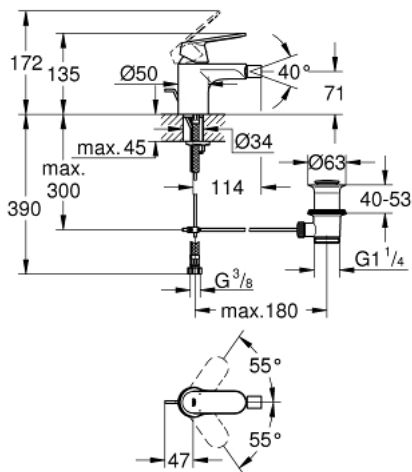

32 839 000 EUROSMART COSMOPOLITAN GRIFERÍA PARA BIDÉ

DESCRIPCIÓN DEL PRODUCTO

- Colour: Cromo
- Instalación en un solo orificio
- Palanca metálica
- GROHE SilkMove cartucho cerámico 3.5 cm
- Limitador de caudal ajustable
- GROHE LongLife acabado
- Tecnología GROHE EcoJoy ahorro de agua y flujo perfecto
- maximum flow rate (at 3 bar): 5 l/min
- GROHE FastFixation sistema de fácil instalación
- Salida con aireador orientable tipo mousseur
- Incluye desagüe automático 1 1/4"
- Mangueras de conexión flexible
- Limitador de temperatura opcional 46375000
- Nivel de sonoridad I conforme DIN4109

32 839 000 EUROSMART COSMOPOLITAN GRIFERÍA PARA BIDÉ

RECAMBIOS , agosto 2009 – now

- 1: Palanca accionamiento (Spare part-nr. 46681000)
- 2: Carcasa (Spare part-nr. 46492000)
- 3: Unión atornillada (Spare part-nr. 46460000)
- 4: Cartucho (Spare part-nr. 46374000)
- 5: Mousseur completo (Spare part-nr. 13998000)
- 6: Varilla del vaciador (Spare part-nr. 46739000)
- 7: Juego fijación (Spare part-nr. 46671000)
- 8: Vaciador automático 1 1/4" (Spare part-nr. 28910000)
- 8.1: Tapón del vaciador (Spare part-nr. 07182000)
- 8.2: varilla exéntrica (Spare part-nr. 07052000)
- 9: Limitador de temperatura (Spare part-nr. 46375000)*
- 10: Llave para desmontaje (Spare part-nr. 19332000)*
- 11: Llave de tubo larga (Spare part-nr. 19017000)*
- 12: varilla exéntrica (Spare part-nr. 07341000)*