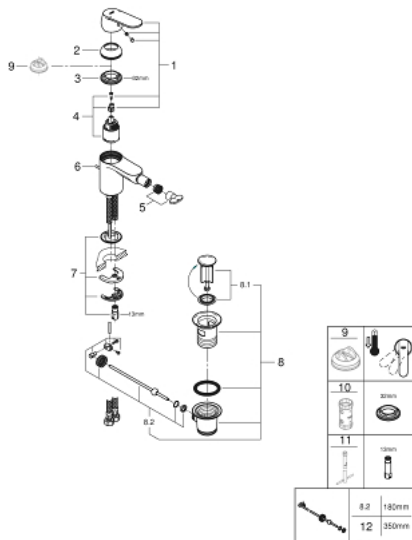

32 839 000 EUROSMART COSMOPOLITAN GRIFERÍA PARA BIDÉ

DESCRIPCIÓN DEL PRODUCTO

- Colour: Cromo
- Instalación en un solo orificio
- Palanca metálica
- GROHE SilkMove cartucho cerámico 3.5 cm
- Limitador de caudal ajustable
- GROHE LongLife acabado
- Tecnología GROHE EcoJoy ahorro de agua y flujo perfecto
- maximum flow rate (at 3 bar): 5 l/min
- GROHE FastFixation sistema de fácil instalación
- Salida con aireador orientable tipo mousseur
- Incluye desagüe automático 1 1/4"
- Mangueras de conexión flexible
- Limitador de temperatura opcional 46375000
- Nivel de sonoridad I conforme DIN4109

32 839 000 EUROSMART COSMOPOLITAN GRIFERÍA PARA BIDÉ

RECAMBIOS , agosto 2009 – now

- 1: Palanca accionamiento (Spare part-nr. 46681000)
- 2: Carcasa (Spare part-nr. 46492000)
- 3: Unión atornillada (Spare part-nr. 46460000)
- 4: Cartucho (Spare part-nr. 46374000)
- 5: Mousseur completo (Spare part-nr. 13998000)
- 6: Varilla del vaciador (Spare part-nr. 46739000)
- 7: Juego fijación (Spare part-nr. 46671000)
- 8: Vaciador automático 1 1/4" (Spare part-nr. 28910000)
- 8.1: Tapón del vaciador (Spare part-nr. 07182000)
- 8.2: varilla exéntrica (Spare part-nr. 07052000)
- 9: Limitador de temperatura (Spare part-nr. 46375000)*
- 10: Llave para desmontaje (Spare part-nr. 19332000)*
- 11: Llave de tubo larga (Spare part-nr. 19017000)*
- 12: varilla exéntrica (Spare part-nr. 07341000)*