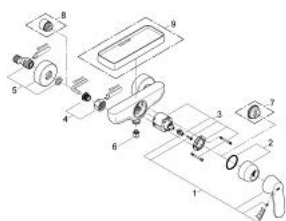

32 837 000 EUROSMART COSMOPOLITAN GRIFERÍA PARA DUCHA 1/2"

DESCRIPCIÓN DEL PRODUCTO

- Colour: Cromo
- Montaje a pared
- Palanca metálica
- GROHE SilkMove cartucho cerámico 4.6 cm
- GROHE LongLife acabado
- Limitador de caudal ajustable
- Caudal mínimo ajustable 2.5 lpm
- Salida inferior de la ducha 1/2 " con válvula antirretorno integrada
- Uniones - S
- Limitador de temperatura opcional
- Protección de válvulas antirretorno
- Nivel de sonoridad I conforme DIN4109

32 837 000 EUROSMART COSMOPOLITAN GRIFERÍA PARA DUCHA 1/2"

RECAMBIOS , agosto 2009 – now

- 1: Palanca accionamiento (Spare part-nr. 46682000)
 - 2: Carcasa (Spare part-nr. 46427000)
 - 3: Cartucho (Spare part-nr. 46048000)
 - 4: Tuerca y rácor de acoplamiento (Spare part-nr. 45044000)
 - 5: Racor en S (Spare part-nr. 12662000)
 - 6: Racor con Válvula anti-retorno (Spare part-nr. 08565000)
 - 7: Limitador de temperatura (Spare part-nr. 46308000)*
 - 8: Juego de 2 prolongaciones
para racores
Longitud: 20 mm. (Spare part-nr. 0713000M)*
 - 9: Jabonera (Spare part-nr. 18349000)*
- * Optional accessories