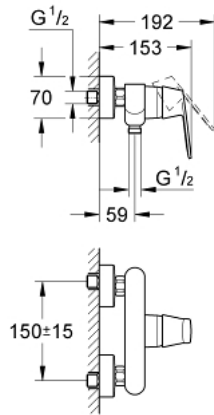

32 837 000 EUROSMART COSMOPOLITAN GRIFERÍA PARA DUCHA 1/2"

DESCRIPCIÓN DEL PRODUCTO

- Colour: Cromo
- Montaje a pared
- Palanca metálica
- GROHE SilkMove cartucho cerámico 4.6 cm
- GROHE LongLife acabado
- Limitador de caudal ajustable
- Caudal mínimo ajustable 2.5 lpm
- Salida inferior de la ducha 1/2 " con válvula antirretorno integrada
- Uniones - S
- Limitador de temperatura opcional
- Protección de válvulas antirretorno
- Nivel de sonoridad I conforme DIN4109

32 837 000 EUROSMART COSMOPOLITAN GRIFERÍA PARA DUCHA 1/2"

RECAMBIOS , agosto 2009 – now

- 1: Palanca accionamiento (Spare part-nr. 46682000)
 - 2: Carcasa (Spare part-nr. 46427000)
 - 3: Cartucho (Spare part-nr. 46048000)
 - 4: Tuerca y rácor de acoplamiento (Spare part-nr. 45044000)
 - 5: Racor en S (Spare part-nr. 12662000)
 - 6: Racor con Válvula anti-retorno (Spare part-nr. 08565000)
 - 7: Limitador de temperatura (Spare part-nr. 46308000)*
 - 8: Juego de 2 prolongaciones
para racores
Longitud: 20 mm. (Spare part-nr. 0713000M)*
 - 9: Jabonera (Spare part-nr. 18349000)*
- * Optional accessories