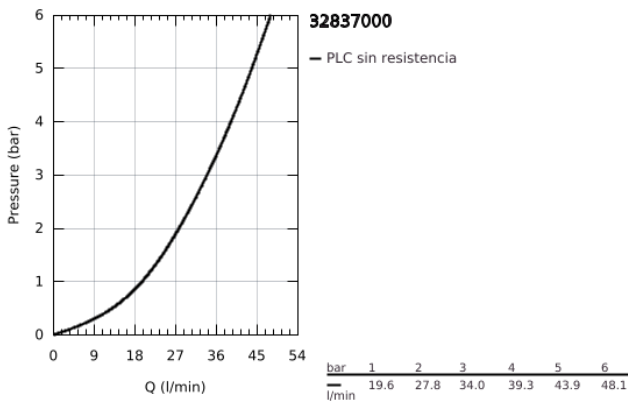

32 837 000 EUROSMART COSMOPOLITAN GRIFERÍA PARA DUCHA 1/2"

DESCRIPCIÓN DEL PRODUCTO

- Colour: Cromo
- Montaje a pared
- Palanca metálica
- GROHE SilkMove cartucho cerámico 4.6 cm
- GROHE LongLife acabado
- Limitador de caudal ajustable
- Caudal mínimo ajustable 2.5 lpm
- Salida inferior de la ducha 1/2 " con válvula antirretorno integrada
- Uniones - S
- Limitador de temperatura opcional
- Protección de válvulas antirretorno
- Nivel de sonoridad I conforme DIN4109

32 837 000 EUROSMART COSMOPOLITAN GRIFERÍA PARA DUCHA 1/2"

RECAMBIOS , agosto 2009 – now

- 1: Palanca accionamiento (Spare part-nr. 46682000)
 - 2: Carcasa (Spare part-nr. 46427000)
 - 3: Cartucho (Spare part-nr. 46048000)
 - 4: Tuerca y rácor de acoplamiento (Spare part-nr. 45044000)
 - 5: Racor en S (Spare part-nr. 12662000)
 - 6: Racor con Válvula anti-retorno (Spare part-nr. 08565000)
 - 7: Limitador de temperatura (Spare part-nr. 46308000)*
 - 8: Juego de 2 prolongaciones
para racores
Longitud: 20 mm. (Spare part-nr. 0713000M)*
 - 9: Jabonera (Spare part-nr. 18349000)*
- * Optional accessories