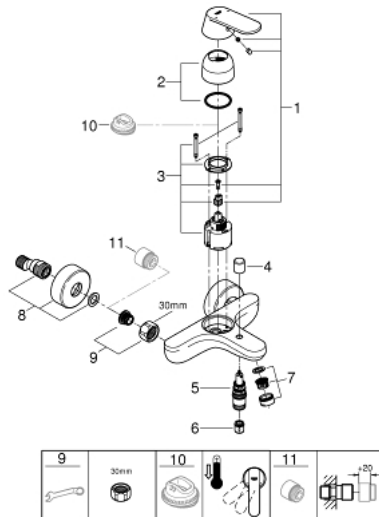

32 831 000 EUROSMART COSMOPOLITAN GRIFERÍA PARA BAÑO 1/2"

DESCRIPCIÓN DEL PRODUCTO

- Colour: Cromo
- Montaje a pared
- Palanca metálica
- GROHE SilkMove cartucho cerámico 4.6 cm
- GROHE LongLife acabado
- Limitador de caudal ajustable
- Caudal mínimo ajustable 2.5 lpm
- Desviador: ducha / tina
- Aireador tipo mousseur
- Válvula anti-retorno integrada en la salida de la ducha 1/2"
- Uniones - S
- Protección de válvulas antirretorno
- Limitador de temperatura opcional
- Nivel de sonoridad I conforme DIN4109

32 831 000 EUROSMART COSMOPOLITAN GRIFERÍA PARA BAÑO 1/2"

RECAMBIOS , septiembre 2015 – now

- 1: Palanca accionamiento (Spare part-nr. 46682000)
- 2: Carcasa (Spare part-nr. 46427000)
- 3: Cartucho (Spare part-nr. 46048000)
- 4: Mando del inversor (Spare part-nr. 64309000)
- 5: Inversor (Spare part-nr. 65655000)
- 6: Racor con Válvula anti-retorno (Spare part-nr. 08565000)
- 7: Mousseur completo (Spare part-nr. 13952000)
- 8: Racor en S (Spare part-nr. 12662000)
- 9: Tuerca y rácor de acoplamiento (Spare part-nr. 45044000)
- 10: Limitador de temperatura (Spare part-nr. 46308000)*
- 11: Juego de 2 prolongaciones

para racores

Longitud: 20 mm. (Spare part-nr. 0713000M)*

* Optional accessories