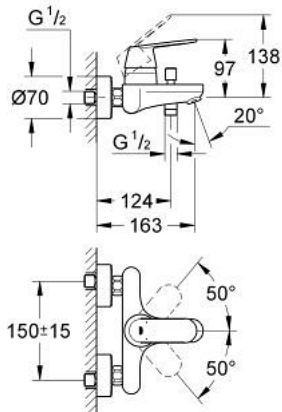

32 831 000 EUROSMART COSMOPOLITAN GRIFERÍA PARA BAÑO 1/2"

DESCRIPCIÓN DEL PRODUCTO

- Colour: Cromo
- Montaje a pared
- Palanca metálica
- GROHE SilkMove cartucho cerámico 4.6 cm
- GROHE LongLife acabado
- Limitador de caudal ajustable
- Caudal mínimo ajustable 2.5 lpm
- Desviador: ducha / tina
- Aireador tipo mousseur
- Válvula anti-retorno integrada en la salida de la ducha 1/2"
- Uniones - S
- Protección de válvulas antirretorno
- Limitador de temperatura opcional
- Nivel de sonoridad I conforme DIN4109

32 831 000 EUROSMART COSMOPOLITAN GRIFERÍA PARA BAÑO 1/2"

RECAMBIOS , septiembre 2015 – now

- 1: Palanca accionamiento (Spare part-nr. 46682000)
- 2: Carcasa (Spare part-nr. 46427000)
- 3: Cartucho (Spare part-nr. 46048000)
- 4: Mando del inversor (Spare part-nr. 64309000)
- 5: Inversor (Spare part-nr. 65655000)
- 6: Racor con Válvula anti-retorno (Spare part-nr. 08565000)
- 7: Mousseur completo (Spare part-nr. 13952000)
- 8: Racor en S (Spare part-nr. 12662000)
- 9: Tuerca y rácor de acoplamiento (Spare part-nr. 45044000)
- 10: Limitador de temperatura (Spare part-nr. 46308000)*
- 11: Juego de 2 prolongaciones

para racores

Longitud: 20 mm. (Spare part-nr. 0713000M)*

* Optional accessories