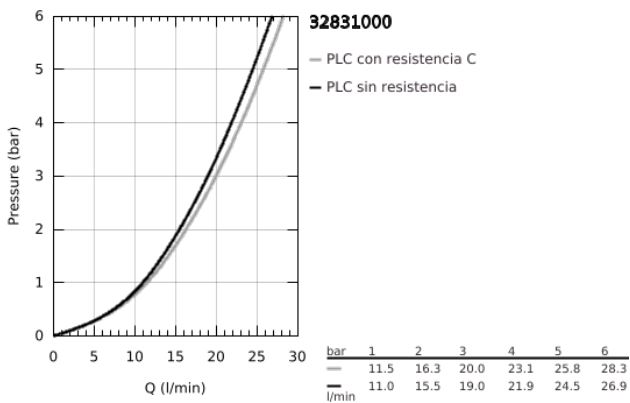

32 831 000 EUROSMART COSMOPOLITAN GRIFERÍA PARA BAÑO 1/2"

DESCRIPCIÓN DEL PRODUCTO

- Colour: Cromo
- Montaje a pared
- Palanca metálica
- GROHE SilkMove cartucho cerámico 4.6 cm
- GROHE LongLife acabado
- Limitador de caudal ajustable
- Caudal mínimo ajustable 2.5 lpm
- Desviador: ducha / tina
- Aireador tipo mousseur
- Válvula anti-retorno integrada en la salida de la ducha 1/2"
- Uniones - S
- Protección de válvulas antirretorno
- Limitador de temperatura opcional
- Nivel de sonoridad I conforme DIN4109

32 831 000 EUROSMART COSMOPOLITAN GRIFERÍA PARA BAÑO 1/2"

RECAMBIOS , septiembre 2015 – now

- 1: Palanca accionamiento (Spare part-nr. 46682000)
- 2: Carcasa (Spare part-nr. 46427000)
- 3: Cartucho (Spare part-nr. 46048000)
- 4: Mando del inversor (Spare part-nr. 64309000)
- 5: Inversor (Spare part-nr. 65655000)
- 6: Racor con Válvula anti-retorno (Spare part-nr. 08565000)
- 7: Mousseur completo (Spare part-nr. 13952000)
- 8: Racor en S (Spare part-nr. 12662000)
- 9: Tuerca y rácor de acoplamiento (Spare part-nr. 45044000)
- 10: Limitador de temperatura (Spare part-nr. 46308000)*
- 11: Juego de 2 prolongaciones