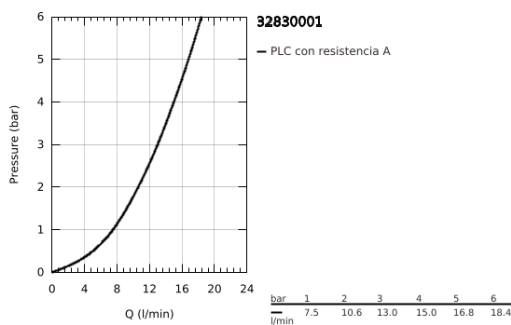

## 32 830 001 EUROSMART COSMOPOLITAN GRIFERÍA PARA LAVABO 1/2" TAMAÑO L

### DESCRIPCIÓN DEL PRODUCTO

- Colour: Cromo
- Instalación en un solo orificio
- Palanca metálica
- Fijación de palanca oculta
- GROHE SilkMove cartucho cerámico 3.5 cm
- Limitador de caudal ajustable
- GROHE LongLife acabado
- aísla los conductos de agua internos, sin plomo y sin níquel
- GROHE FastFixation instalación rápida
- Aireador tipo mousseur
- Salida tubular giratoria con tope
- Incluye desagüe automático 1 1/4"
- Mangueras de conexión flexible
- Limitador de temperatura opcional 46375000