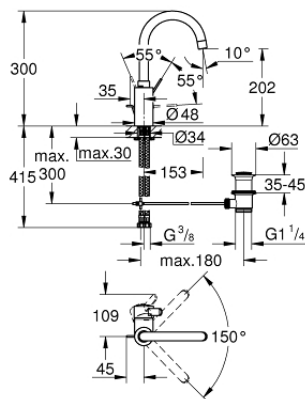

## 32 830 001 EUROSMART COSMOPOLITAN GRIFERÍA PARA LAVABO 1/2" TAMAÑO L

### DESCRIPCIÓN DEL PRODUCTO

- Colour: Cromo
- Instalación en un solo orificio
- Palanca metálica
- Fijación de palanca oculta
- GROHE SilkMove cartucho cerámico 3.5 cm
- Limitador de caudal ajustable
- GROHE LongLife acabado
- aísla los conductos de agua internos, sin plomo y sin níquel
- GROHE FastFixation instalación rápida
- Aireador tipo mousseur
- Salida tubular giratoria con tope
- Incluye desagüe automático 1 1/4"
- Mangueras de conexión flexible
- Limitador de temperatura opcional 46375000

### RECAMBIOS , agosto 2017 – now

- 1: Palanca accionamiento (Spare part-nr. 46683000)
  - 2: Cartucho (Spare part-nr. 46374000)
  - 3: Mousseur completo (Spare part-nr. 48418000)
  - 4: Varilla del vaciador (Spare part-nr. 46739000)
  - 5: Juego fijación (Spare part-nr. 46671000)
  - 6: Vaciador automático 1 1/4" (Spare part-nr. 28910000)
  - 6.1: Tapón del vaciador (Spare part-nr. 07182000)
  - 6.2: varilla exéntrica (Spare part-nr. 07052000)
  - 7: Llave para desmontaje (Spare part-nr. 19332000)\*
  - 8: Llave de tubo larga (Spare part-nr. 19017000)\*
  - 9: varilla exéntrica (Spare part-nr. 07341000)\*
- \* Optional accessories