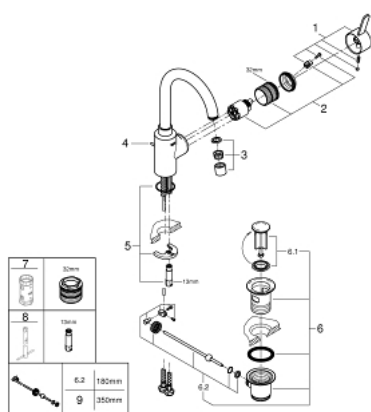

## 32 830 001 EUROSMART COSMOPOLITAN GRIFERÍA PARA LAVABO 1/2" TAMAÑO L

### DESCRIPCIÓN DEL PRODUCTO

- Colour: Cromo
- Instalación en un solo orificio
- Palanca metálica
- Fijación de palanca oculta
- GROHE SilkMove cartucho cerámico 3.5 cm
- Limitador de caudal ajustable
- GROHE LongLife acabado
- aísla los conductos de agua internos, sin plomo y sin níquel
- GROHE FastFixation instalación rápida
- Aireador tipo mousseur
- Salida tubular giratoria con tope
- Incluye desagüe automático 1 1/4"
- Mangueras de conexión flexible
- Limitador de temperatura opcional 46375000

### RECAMBIOS , agosto 2017 – now

- 1: Palanca accionamiento (Spare part-nr. 46683000)
  - 2: Cartucho (Spare part-nr. 46374000)
  - 3: Mousseur completo (Spare part-nr. 48418000)
  - 4: Varilla del vaciador (Spare part-nr. 46739000)
  - 5: Juego fijación (Spare part-nr. 46671000)
  - 6: Vaciador automático 1 1/4" (Spare part-nr. 28910000)
  - 6.1: Tapón del vaciador (Spare part-nr. 07182000)
  - 6.2: varilla exéntrica (Spare part-nr. 07052000)
  - 7: Llave para desmontaje (Spare part-nr. 19332000)\*
  - 8: Llave de tubo larga (Spare part-nr. 19017000)\*
  - 9: varilla exéntrica (Spare part-nr. 07341000)\*
- \* Optional accessories