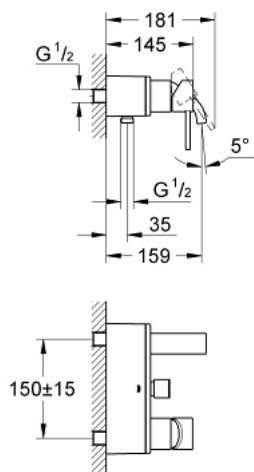

## 32 826 000 ALLURE GRIFERÍA PARA BAÑO 1/2"

### DESCRIPCIÓN DEL PRODUCTO

- Colour: Cromo
- Montaje a pared
- GROHE SilkMove cartucho cerámico 4.6 cm
- GROHE LongLife acabado
- GROHE FastFixation instalación rápida
- Limitador de caudal ajustable
- Desviador: ducha / tina
- Aireador tipo mousseur
- Válvula anti-retorno integrada en la salida de la ducha 1/2"
- Tornillos de fijación ocultos
- Protección de válvulas antirretorno

### RECAMBIOS , diciembre 2009 – now

- 1: Palanca accionamiento (Spare part-nr. 46609000)
- 2: Carcasa (Spare part-nr. 46584000)
- 3: Cartucho (Spare part-nr. 46048000)
- 4: Mando del inversor (Spare part-nr. 46585000)
- 5: Inversor (Spare part-nr. 08915000)
- 6: Rácor en S 1/2" x 3/4 (Spare part-nr. 12088000)
- 6.1: Junta tórica (Spare part-nr. 0044400M)
- 7: Set de fijación (Spare part-nr. 46381V00)
- 8: Racor con Válvula anti-retorno (Spare part-nr. 08565000)
- 9: Mousseur completo (Spare part-nr. 48056000)
- 10: Limitador de temperatura (Spare part-nr. 46375000)\*