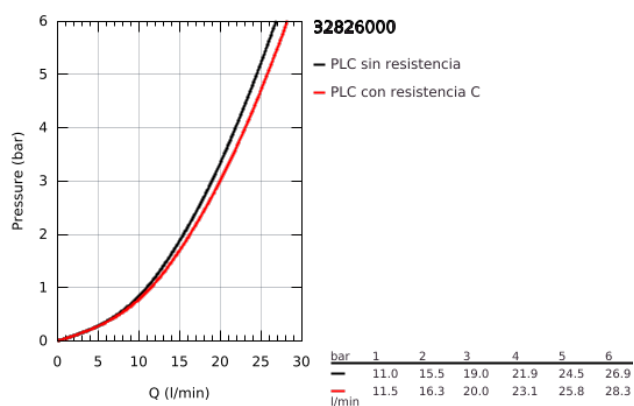

### DESCRIPCIÓN DEL PRODUCTO

- Colour: Cromo
- Montaje a pared
- GROHE SilkMove cartucho cerámico 4.6 cm
- GROHE LongLife acabado
- GROHE FastFixation instalación rápida
- Limitador de caudal ajustable
- Desviador: ducha / tina
- Aireador tipo mousseur
- Válvula anti-retorno integrada en la salida de la ducha 1/2"
- Tornillos de fijación ocultos
- Protección de válvulas antirretorno