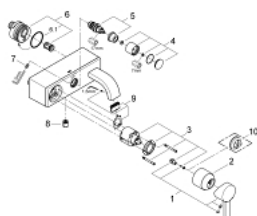

## 32 826 000 ALLURE GRIFERÍA PARA BAÑO 1/2"

### DESCRIPCIÓN DEL PRODUCTO

- Colour: Cromo
- Montaje a pared
- GROHE SilkMove cartucho cerámico 4.6 cm
- GROHE LongLife acabado
- GROHE FastFixation instalación rápida
- Limitador de caudal ajustable
- Desviador: ducha / tina
- Aireador tipo mousseur
- Válvula anti-retorno integrada en la salida de la ducha 1/2"
- Tornillos de fijación ocultos
- Protección de válvulas antirretorno

### RECAMBIOS , diciembre 2009 – now

- 1: Palanca accionamiento (Spare part-nr. 46609000)
- 2: Carcasa (Spare part-nr. 46584000)
- 3: Cartucho (Spare part-nr. 46048000)
- 4: Mando del inversor (Spare part-nr. 46585000)
- 5: Inversor (Spare part-nr. 08915000)
- 6: Rácor en S 1/2" x 3/4 (Spare part-nr. 12088000)
- 6.1: Junta tórica (Spare part-nr. 0044400M)
- 7: Set de fijación (Spare part-nr. 46381V00)
- 8: Racor con Válvula anti-retorno (Spare part-nr. 08565000)
- 9: Mousseur completo (Spare part-nr. 48056000)
- 10: Limitador de temperatura (Spare part-nr. 46375000)\*