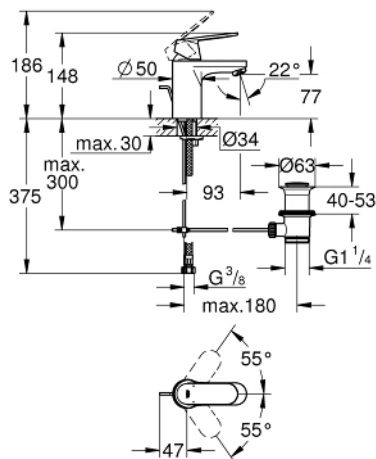

32 825 00E EUROSMART COSMOPOLITAN GRIFERÍA PARA LAVABO 1/2" TAMAÑO S

DESCRIPCIÓN DEL PRODUCTO

- Colour: Cromo
- Instalación en un solo orificio
- Palanca metálica
- GROHE SilkMove cartucho cerámico 3.5 cm
- Limitador de caudal ajustable
- Caudal mínimo ajustable 2.5 lpm
- Limitador de temperatura
- GROHE LongLife acabado
- Tecnología GROHE EcoJoy ahorro de agua y flujo perfecto
- maximum flow rate (at 3 bar): 5 l/min
- Mousseur SpeedClean
- GROHE FastFixation sistema de fácil instalación
- Incluye desagüe automático 1 1/4"
- Mangueras de conexión flexible
- Presión mínima recomendada 1 Kg
- Nivel de sonoridad I conforme DIN4109

32 825 00E EUROSMART COSMOPOLITAN GRIFERÍA PARA LAVABO 1/2" TAMAÑO S

RECAMBIOS , agosto 2017 – now

- 1: Palanca accionamiento (Spare part-nr. 46681000)
 - 2: Carcasa (Spare part-nr. 46492000)
 - 3: Unión atornillada (Spare part-nr. 46460000)
 - 4: Cartucho (Spare part-nr. 46374000)
 - 5: Mousseur completo (Spare part-nr. 13955000)
 - 6: Varilla del vaciador (Spare part-nr. 46739000)
 - 7: Juego fijación (Spare part-nr. 46671000)
 - 8: Vaciador automático 1 1/4" (Spare part-nr. 28910000)
 - 8.1: Tapón del vaciador (Spare part-nr. 07182000)
 - 8.2: varilla exéntrica (Spare part-nr. 07052000)
 - 9: Llave de tubo larga (Spare part-nr. 19017000)*
 - 10: Llave para desmontaje (Spare part-nr. 19332000)*
 - 11: varilla exéntrica (Spare part-nr. 07341000)*
- * Optional accessories