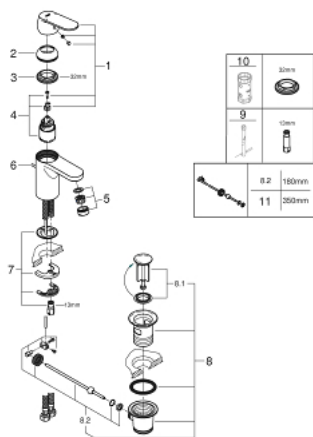

32 825 00E EUROSMART COSMOPOLITAN GRIFERÍA PARA LAVABO 1/2" TAMAÑO S

DESCRIPCIÓN DEL PRODUCTO

- Colour: Cromo
- Instalación en un solo orificio
- Palanca metálica
- GROHE SilkMove cartucho cerámico 3.5 cm
- Limitador de caudal ajustable
- Caudal mínimo ajustable 2.5 lpm
- Limitador de temperatura
- GROHE LongLife acabado
- Tecnología GROHE EcoJoy ahorro de agua y flujo perfecto
- maximum flow rate (at 3 bar): 5 l/min
- Mousseur SpeedClean
- GROHE FastFixation sistema de fácil instalación
- Incluye desagüe automático 1 1/4"
- Mangueras de conexión flexible
- Presión mínima recomendada 1 Kg
- Nivel de sonoridad I conforme DIN4109

32 825 00E EUROSMART COSMOPOLITAN GRIFERÍA PARA LAVABO 1/2" TAMAÑO S

RECAMBIOS , agosto 2017 – now

- 1: Palanca accionamiento (Spare part-nr. 46681000)
 - 2: Carcasa (Spare part-nr. 46492000)
 - 3: Unión atornillada (Spare part-nr. 46460000)
 - 4: Cartucho (Spare part-nr. 46374000)
 - 5: Mousseur completo (Spare part-nr. 13955000)
 - 6: Varilla del vaciador (Spare part-nr. 46739000)
 - 7: Juego fijación (Spare part-nr. 46671000)
 - 8: Vaciador automático 1 1/4" (Spare part-nr. 28910000)
 - 8.1: Tapón del vaciador (Spare part-nr. 07182000)
 - 8.2: varilla exéntrica (Spare part-nr. 07052000)
 - 9: Llave de tubo larga (Spare part-nr. 19017000)*
 - 10: Llave para desmontaje (Spare part-nr. 19332000)*
 - 11: varilla exéntrica (Spare part-nr. 07341000)*
- * Optional accessories