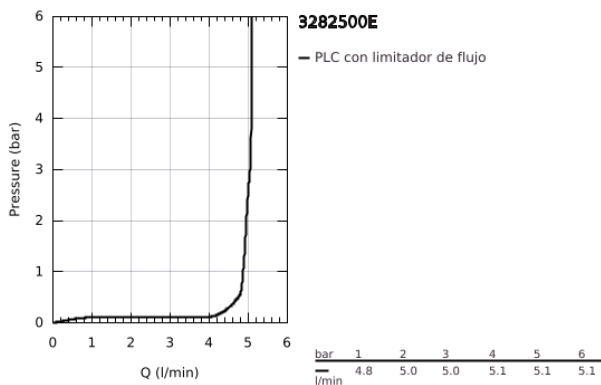

32 825 00E EUROSMART COSMOPOLITAN GRIFERÍA PARA LAVABO 1/2" TAMAÑO S

DESCRIPCIÓN DEL PRODUCTO

- Colour: Cromo
- Instalación en un solo orificio
- Palanca metálica
- GROHE SilkMove cartucho cerámico 3.5 cm
- Limitador de caudal ajustable
- Caudal mínimo ajustable 2.5 lpm
- Limitador de temperatura
- GROHE LongLife acabado
- Tecnología GROHE EcoJoy ahorro de agua y flujo perfecto
- maximum flow rate (at 3 bar): 5 l/min
- Mousseur SpeedClean
- GROHE FastFixation sistema de fácil instalación
- Incluye desagüe automático 1 1/4"
- Mangueras de conexión flexible
- Presión mínima recomendada 1 Kg
- Nivel de sonoridad I conforme DIN4109

32 825 00E EUROSMART COSMOPOLITAN GRIFERÍA PARA LAVABO 1/2" TAMAÑO S

RECAMBIOS , agosto 2017 – now

- 1: Palanca accionamiento (Spare part-nr. 46681000)
 - 2: Carcasa (Spare part-nr. 46492000)
 - 3: Unión atornillada (Spare part-nr. 46460000)
 - 4: Cartucho (Spare part-nr. 46374000)
 - 5: Mousseur completo (Spare part-nr. 13955000)
 - 6: Varilla del vaciador (Spare part-nr. 46739000)
 - 7: Juego fijación (Spare part-nr. 46671000)
 - 8: Vaciador automático 1 1/4" (Spare part-nr. 28910000)
 - 8.1: Tapón del vaciador (Spare part-nr. 07182000)
 - 8.2: varilla exéntrica (Spare part-nr. 07052000)
 - 9: Llave de tubo larga (Spare part-nr. 19017000)*
 - 10: Llave para desmontaje (Spare part-nr. 19332000)*
 - 11: varilla exéntrica (Spare part-nr. 07341000)*
- * Optional accessories