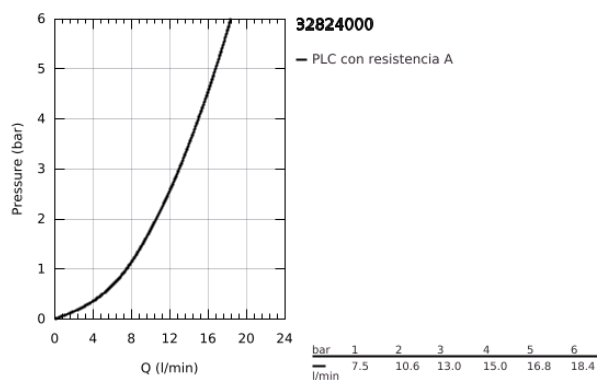

32 824 000 EUROSMART COSMOPOLITAN GRIFERÍA PARA LAVABO 1/2" TAMAÑO S

DESCRIPCIÓN DEL PRODUCTO

- Colour: Cromo
- Instalación en un solo orificio
- Palanca metálica
- GROHE SilkMove cartucho cerámico 3.5 cm
- Limitador de caudal ajustable
- Caudal mínimo ajustable 2.5 lpm
- GROHE LongLife acabado
- GROHE FastFixation sistema de fácil instalación
- Aireador tipo mousseur
- Cuerpo liso
- Mangueras de conexión flexible
- Limitador de temperatura opcional 46375000
- Nivel de sonoridad I conforme DIN4109

32 824 000 EUROSMART COSMOPOLITAN GRIFERÍA PARA LAVABO 1/2" TAMAÑO S

RECAMBIOS , agosto 2009 – now

- 1: Palanca accionamiento (Spare part-nr. 46681000)
 - 2: Carcasa (Spare part-nr. 46492000)
 - 3: Unión atornillada (Spare part-nr. 46460000)
 - 4: Cartucho (Spare part-nr. 46374000)
 - 5: Mousseur completo (Spare part-nr. 13929000)
 - 6: Juego fijación (Spare part-nr. 46671000)
 - 7: Limitador de temperatura (Spare part-nr. 46375000)*
 - 8: Llave de tubo larga (Spare part-nr. 19017000)*
 - 9: Llave para desmontaje (Spare part-nr. 19332000)*
- * Optional accessories