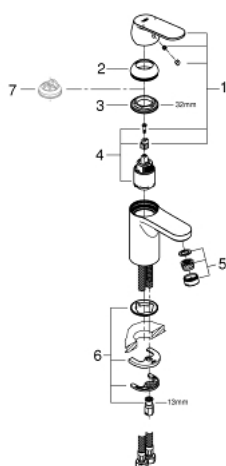

32 824 000 EUROSMART COSMOPOLITAN GRIFERÍA PARA LAVABO 1/2" TAMAÑO S

DESCRIPCIÓN DEL PRODUCTO

- Colour: Cromo
- Instalación en un solo orificio
- Palanca metálica
- GROHE SilkMove cartucho cerámico 3.5 cm
- Limitador de caudal ajustable
- Caudal mínimo ajustable 2.5 lpm
- GROHE LongLife acabado
- GROHE FastFixation sistema de fácil instalación
- Aireador tipo mousseur
- Cuerpo liso
- Mangueras de conexión flexible
- Limitador de temperatura opcional 46375000
- Nivel de sonoridad I conforme DIN4109

32 824 000 EUROSMART COSMOPOLITAN GRIFERÍA PARA LAVABO 1/2" TAMAÑO S

RECAMBIOS , agosto 2009 – now

- 1: Palanca accionamiento (Spare part-nr. 46681000)
 - 2: Carcasa (Spare part-nr. 46492000)
 - 3: Unión atornillada (Spare part-nr. 46460000)
 - 4: Cartucho (Spare part-nr. 46374000)
 - 5: Mousseur completo (Spare part-nr. 13929000)
 - 6: Juego fijación (Spare part-nr. 46671000)
 - 7: Limitador de temperatura (Spare part-nr. 46375000)*
 - 8: Llave de tubo larga (Spare part-nr. 19017000)*
 - 9: Llave para desmontaje (Spare part-nr. 19332000)*
- * Optional accessories