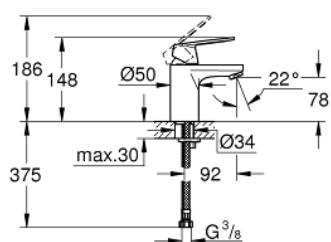

32 824 000 EUROSMART COSMOPOLITAN GRIFERÍA PARA LAVABO 1/2" TAMAÑO S

DESCRIPCIÓN DEL PRODUCTO

- Colour: Cromo
- Instalación en un solo orificio
- Palanca metálica
- GROHE SilkMove cartucho cerámico 3.5 cm
- Limitador de caudal ajustable
- Caudal mínimo ajustable 2.5 lpm
- GROHE LongLife acabado
- GROHE FastFixation sistema de fácil instalación
- Aireador tipo mousseur
- Cuerpo liso
- Mangueras de conexión flexible
- Limitador de temperatura opcional 46375000
- Nivel de sonoridad I conforme DIN4109

32 824 000 EUROSMART COSMOPOLITAN GRIFERÍA PARA LAVABO 1/2" TAMAÑO S

RECAMBIOS , agosto 2009 – now

- 1: Palanca accionamiento (Spare part-nr. 46681000)
 - 2: Carcasa (Spare part-nr. 46492000)
 - 3: Unión atornillada (Spare part-nr. 46460000)
 - 4: Cartucho (Spare part-nr. 46374000)
 - 5: Mousseur completo (Spare part-nr. 13929000)
 - 6: Juego fijación (Spare part-nr. 46671000)
 - 7: Limitador de temperatura (Spare part-nr. 46375000)*
 - 8: Llave de tubo larga (Spare part-nr. 19017000)*
 - 9: Llave para desmontaje (Spare part-nr. 19332000)*
- * Optional accessories