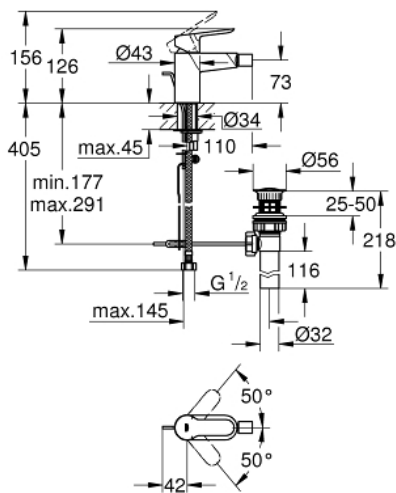

### DESCRIPCIÓN DEL PRODUCTO

- Colour: Cromo
- Instalación en un solo orificio
- Palanca metálica
- GROHE SmoothControl de discos cerámicos de 2.8 cm
- GROHE LongLife acabado
- Salida con aireador orientable tipo mousseur
- Desagüe automático
- Mangueras de conexión flexible
- Sistema de instalación rápida

### RECAMBIOS , agosto 2009 – now

- 1: Palanca accionamiento (Spare part-nr. 46697000)
- 2: Cartucho (Spare part-nr. 46580000)
- 3: Varilla del vaciador (Spare part-nr. 10769000)
- 4: Mousseur completo (Spare part-nr. 13989000)
- 5: Juego fijación (Spare part-nr. 46249000)
- 6: <strong>Placa base</strong> (Spare part-nr. 48052000)\*
- 7: Llave de tubo larga (Spare part-nr. 19017000)\*