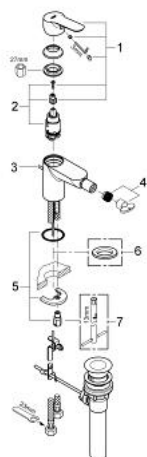

### DESCRIPCIÓN DEL PRODUCTO

- Colour: Cromo
- Instalación en un solo orificio
- Palanca metálica
- GROHE SmoothControl de discos cerámicos de 2.8 cm
- GROHE LongLife acabado
- Salida con aireador orientable tipo mousseur
- Desagüe automático
- Mangueras de conexión flexible
- Sistema de instalación rápida

### RECAMBIOS , agosto 2009 – now

- 1: Palanca accionamiento (Spare part-nr. 46697000)
- 2: Cartucho (Spare part-nr. 46580000)
- 3: Varilla del vaciador (Spare part-nr. 10769000)
- 4: Mousseur completo (Spare part-nr. 13989000)
- 5: Juego fijación (Spare part-nr. 46249000)
- 6: <strong>Placa base</strong> (Spare part-nr. 48052000)\*
- 7: Llave de tubo larga (Spare part-nr. 19017000)\*