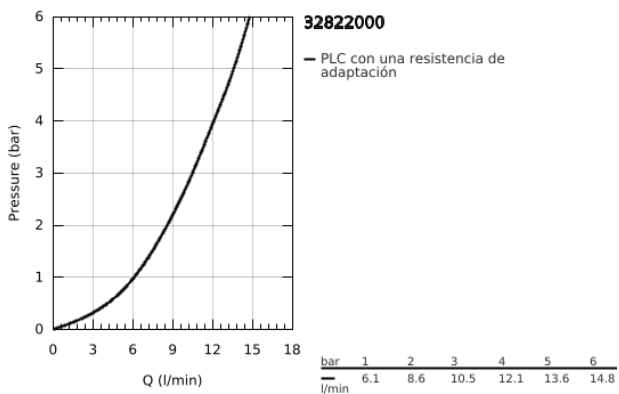

### DESCRIPCIÓN DEL PRODUCTO

- Colour: Cromo
- Instalación en un solo orificio
- Palanca metálica
- GROHE SmoothControl de discos cerámicos de 2.8 cm
- GROHE LongLife acabado
- Salida con aireador orientable tipo mousseur
- Desagüe automático
- Mangueras de conexión flexible
- Sistema de instalación rápida