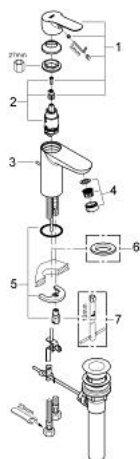

## 32 819 000 BAUEDGE GRIFERÍA PARA LAVABO 1/2" TAMAÑO S

### DESCRIPCIÓN DEL PRODUCTO

- Colour: Cromo
- Instalación en un solo orificio
- Palanca metálica
- GROHE SmoothControl de discos cerámicos de 2.8 cm
- GROHE LongLife acabado
- Aireador tipo mousseur
- Desagüe automático
- Mangueras de conexión flexible
- Sistema de instalación rápida

### RECAMBIOS , agosto 2009 – now

- 1: Palanca accionamiento (Spare part-nr. 46697000)
- 2: Cartucho (Spare part-nr. 46580000)
- 3: Varilla del vaciador (Spare part-nr. 10769000)
- 4: Mousseur completo (Spare part-nr. 13952000)
- 5: Juego fijación (Spare part-nr. 46249000)
- 6: <strong>Placa base</strong> (Spare part-nr. 48052000)\*
- 7: Llave de tubo larga (Spare part-nr. 19017000)\*