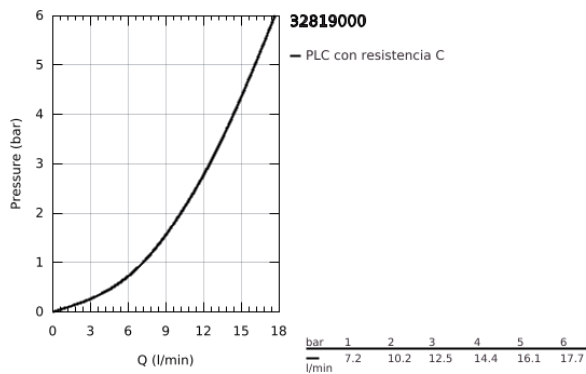

DESCRIPCIÓN DEL PRODUCTO

- Colour: Cromo
- Instalación en un solo orificio
- Palanca metálica
- GROHE SmoothControl de discos cerámicos de 2.8 cm
- GROHE LongLife acabado
- Aireador tipo mousseur
- Desagüe automático
- Mangueras de conexión flexible
- Sistema de instalación rápida