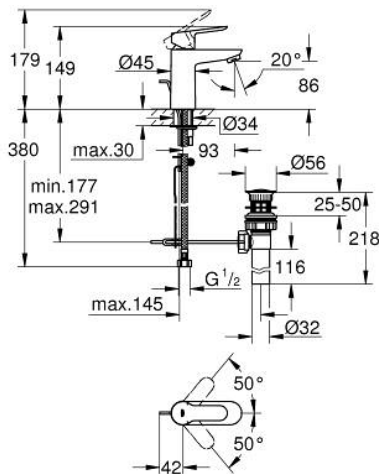

## 32 819 000 BAUEDGE GRIFERÍA PARA LAVABO 1/2" TAMAÑO S

### DESCRIPCIÓN DEL PRODUCTO

- Colour: Cromo
- Instalación en un solo orificio
- Palanca metálica
- GROHE SmoothControl de discos cerámicos de 2.8 cm
- GROHE LongLife acabado
- Aireador tipo mousseur
- Desagüe automático
- Mangueras de conexión flexible
- Sistema de instalación rápida

### RECAMBIOS , agosto 2009 – now

- 1: Palanca accionamiento (Spare part-nr. 46697000)
- 2: Cartucho (Spare part-nr. 46580000)
- 3: Varilla del vaciador (Spare part-nr. 10769000)
- 4: Mousseur completo (Spare part-nr. 13952000)
- 5: Juego fijación (Spare part-nr. 46249000)
- 6: <strong>Placa base</strong> (Spare part-nr. 48052000)\*
- 7: Llave de tubo larga (Spare part-nr. 19017000)\*