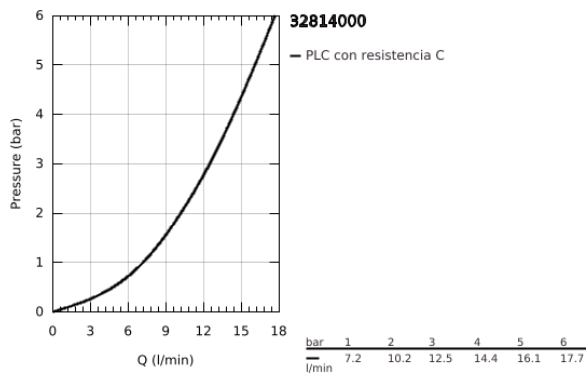

DESCRIPCIÓN DEL PRODUCTO

- Colour: Cromo
- Instalación en un solo orificio
- Palanca metálica
- GROHE SmoothControl de discos cerámicos de 2.8 cm
- GROHE LongLife acabado
- Aireador tipo mousseur
- Desagüe automático
- Mangueras de conexión flexible
- Sistema de instalación rápida