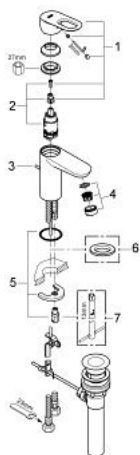

## 32 814 000 BAULOOP GRIFERÍA PARA LAVABO 1/2"

### DESCRIPCIÓN DEL PRODUCTO

- Colour: Cromo
- Instalación en un solo orificio
- Palanca metálica
- GROHE SmoothControl de discos cerámicos de 2.8 cm
- GROHE LongLife acabado
- Aireador tipo mousseur
- Desagüe automático
- Mangueras de conexión flexible
- Sistema de instalación rápida

## 32 814 000 BAULOOK GRIFERÍA PARA LAVABO 1/2"

### RECAMBIOS , agosto 2009 – now

- 1: Palanca accionamiento (Spare part-nr. 46695000)
- 2: Cartucho (Spare part-nr. 46580000)
- 3: Varilla del vaciador (Spare part-nr. 10769000)
- 4: Mousseur completo (Spare part-nr. 13952000)
- 5: Juego fijación (Spare part-nr. 46249000)
- 6: <strong>Placa base</strong> (Spare part-nr. 48052000)\*
- 7: Llave de tubo larga (Spare part-nr. 19017000)\*