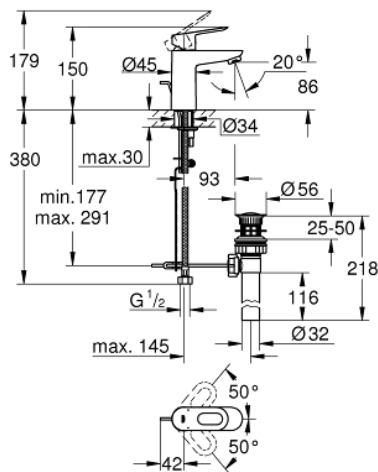

## 32 814 000 BAULOOP GRIFERÍA PARA LAVABO 1/2"

### DESCRIPCIÓN DEL PRODUCTO

- Colour: Cromo
- Instalación en un solo orificio
- Palanca metálica
- GROHE SmoothControl de discos cerámicos de 2.8 cm
- GROHE LongLife acabado
- Aireador tipo mousseur
- Desagüe automático
- Mangueras de conexión flexible
- Sistema de instalación rápida

## 32 814 000 BAULOOK GRIFERÍA PARA LAVABO 1/2"

### RECAMBIOS , agosto 2009 – now

- 1: Palanca accionamiento (Spare part-nr. 46695000)
- 2: Cartucho (Spare part-nr. 46580000)
- 3: Varilla del vaciador (Spare part-nr. 10769000)
- 4: Mousseur completo (Spare part-nr. 13952000)
- 5: Juego fijación (Spare part-nr. 46249000)
- 6: <strong>Placa base</strong> (Spare part-nr. 48052000)\*
- 7: Llave de tubo larga (Spare part-nr. 19017000)\*