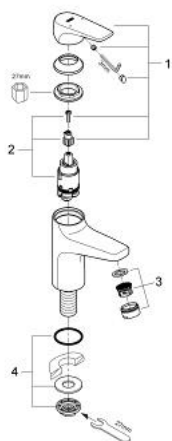

32 813 000 GROHE BAUFLOW GRIFERÍA PARA LAVABO

DESCRIPCIÓN DEL PRODUCTO

- Colour: Cromo
- Instalación en un solo orificio
- Palanca metálica
- GROHE SmoothControl de discos cerámicos de 2.8 cm
- GROHE LongLife acabado
- Aireador tipo mousseur
- fixation nut

32 813 000 GROHE BAUFLOW GRIFERÍA PARA LAVABO

RECAMBIOS , agosto 2009 – now

- 1: Palanca accionamiento (Spare part-nr. 46701000)
- 2: Cartucho (Spare part-nr. 46580000)
- 3: Mousseur completo (Spare part-nr. 13952000)
- 4: Juego fijación (Spare part-nr. 45004000)