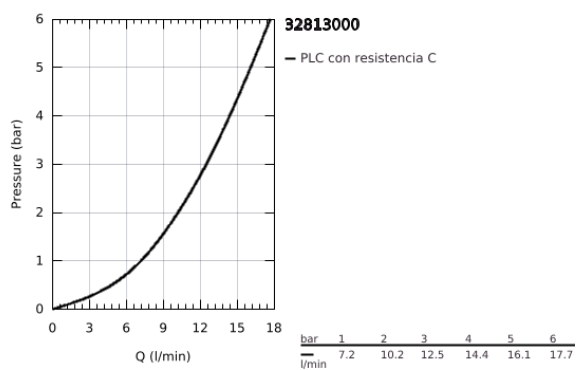

32 813 000 GROHE BAUFLOW GRIFERÍA PARA LAVABO

DESCRIPCIÓN DEL PRODUCTO

- Colour: Cromo
- Instalación en un solo orificio
- Palanca metálica
- GROHE SmoothControl de discos cerámicos de 2.8 cm
- GROHE LongLife acabado
- Aireador tipo mousseur
- fixation nut