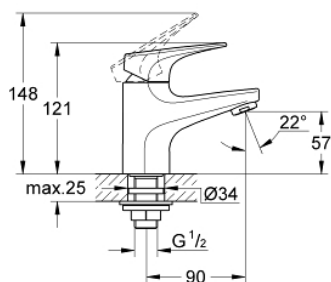

32 813 000 GROHE BAUFLOW GRIFERÍA PARA LAVABO

DESCRIPCIÓN DEL PRODUCTO

- Colour: Cromo
- Instalación en un solo orificio
- Palanca metálica
- GROHE SmoothControl de discos cerámicos de 2.8 cm
- GROHE LongLife acabado
- Aireador tipo mousseur
- fixation nut

32 813 000 GROHE BAUFLOW GRIFERÍA PARA LAVABO

RECAMBIOS , agosto 2009 – now

- 1: Palanca accionamiento (Spare part-nr. 46701000)
- 2: Cartucho (Spare part-nr. 46580000)
- 3: Mousseur completo (Spare part-nr. 13952000)
- 4: Juego fijación (Spare part-nr. 45004000)