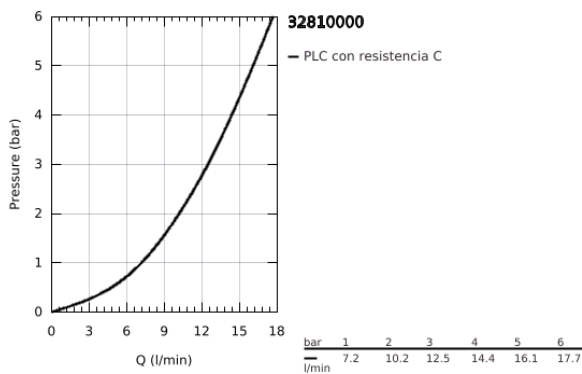

32 810 000 GROHE BAUFLOW GRIFERÍA PARA LAVABO 1/2"

DESCRIPCIÓN DEL PRODUCTO

- Colour: Cromo
- Instalación en un solo orificio
- Palanca metálica
- GROHE SmoothControl de discos cerámicos de 2.8 cm
- GROHE LongLife acabado
- Aireador tipo mousseur
- Desagüe automático
- Mangueras de conexión flexible
- Sistema de instalación rápida

32 810 000 GROHE BAUFLW GRIFERÍA PARA LAVABO 1/2"

RECAMBIOS , agosto 2009 – now

- 1: Palanca accionamiento (Spare part-nr. 46701000)
- 2: Cartucho (Spare part-nr. 46580000)
- 3: Varilla del vaciador (Spare part-nr. 06329000)
- 4: Mousseur completo (Spare part-nr. 13952000)
- 5: Juego fijación (Spare part-nr. 46249000)
- 6: Placa base (Spare part-nr. 48052000)*
- 7: Llave de tubo larga (Spare part-nr. 19017000)*