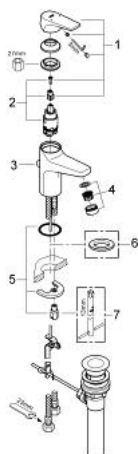

32 810 000 GROHE BAUFLOW GRIFERÍA PARA LAVABO 1/2"

DESCRIPCIÓN DEL PRODUCTO

- Colour: Cromo
- Instalación en un solo orificio
- Palanca metálica
- GROHE SmoothControl de discos cerámicos de 2.8 cm
- GROHE LongLife acabado
- Aireador tipo mousseur
- Desagüe automático
- Mangueras de conexión flexible
- Sistema de instalación rápida

32 810 000 GROHE BAUFLW GRIFERÍA PARA LAVABO 1/2"

RECAMBIOS , agosto 2009 – now

- 1: Palanca accionamiento (Spare part-nr. 46701000)
- 2: Cartucho (Spare part-nr. 46580000)
- 3: Varilla del vaciador (Spare part-nr. 06329000)
- 4: Mousseur completo (Spare part-nr. 13952000)
- 5: Juego fijación (Spare part-nr. 46249000)
- 6: Placa base (Spare part-nr. 48052000)*
- 7: Llave de tubo larga (Spare part-nr. 19017000)*