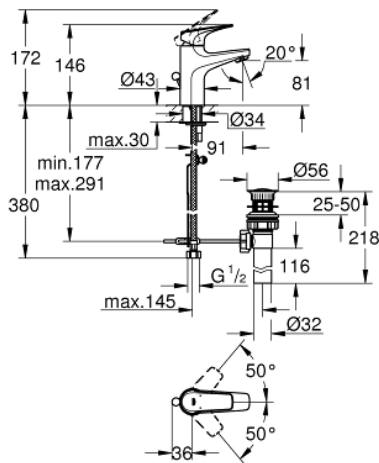

32 810 000 GROHE BAUFLOW GRIFERÍA PARA LAVABO 1/2"

DESCRIPCIÓN DEL PRODUCTO

- Colour: Cromo
- Instalación en un solo orificio
- Palanca metálica
- GROHE SmoothControl de discos cerámicos de 2.8 cm
- GROHE LongLife acabado
- Aireador tipo mousseur
- Desagüe automático
- Mangueras de conexión flexible
- Sistema de instalación rápida

32 810 000 GROHE BAUFLW GRIFERÍA PARA LAVABO 1/2"

RECAMBIOS , agosto 2009 – now

- 1: Palanca accionamiento (Spare part-nr. 46701000)
- 2: Cartucho (Spare part-nr. 46580000)
- 3: Varilla del vaciador (Spare part-nr. 06329000)
- 4: Mousseur completo (Spare part-nr. 13952000)
- 5: Juego fijación (Spare part-nr. 46249000)
- 6: Placa base (Spare part-nr. 48052000)*
- 7: Llave de tubo larga (Spare part-nr. 19017000)*