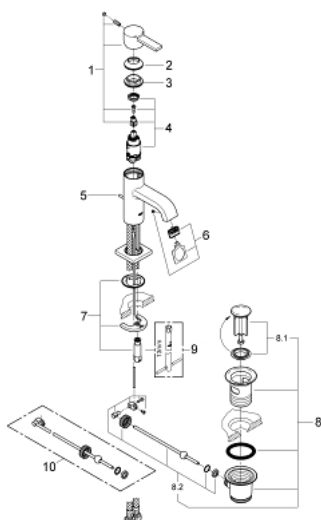

32 757 000 ALLURE GRIFERÍA PARA LAVABO 1/2" TAMAÑO M

RECAMBIOS , abril 2009 – now

- 1: Palanca accionamiento (Spare part-nr. 46610000)
- 2: Carcasa (Spare part-nr. 46581000)
- 3: Anillo de fijación (Spare part-nr. 07419000)
- 4: Cartucho (Spare part-nr. 46580000)
- 5: Varilla del vaciador (Spare part-nr. 46739000)
- 6: Mousseur completo (Spare part-nr. 13220000)
- 7: Juego fijación (Spare part-nr. 46671000)
- 8: Vaciador automático 1 1/4" (Spare part-nr. 28910000)
- 8.1: Tapón del vaciador (Spare part-nr. 07182000)
- 8.2: varilla exéntrica (Spare part-nr. 07052000)
- 9: Llave de tubo larga (Spare part-nr. 19017000)*
- 10: varilla exéntrica (Spare part-nr. 07341000)*