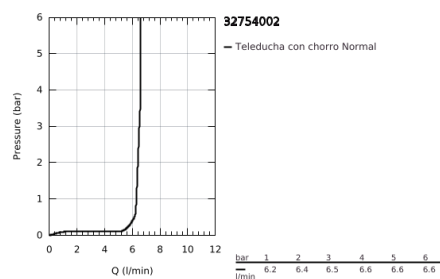

32 754 002 ALLURE GRIFERÍA PARA BAÑO A PISO

DESCRIPCIÓN DEL PRODUCTO

- Colour: Cromo
- Necesita válvula 45 984
- No incluye base de empotramiento
- GROHE SilkMove cartucho cerámico 4.6 cm
- GROHE LongLife acabado
- Desviador: ducha / tina
- Salida giratoria con aireador tipo mousseur
- Longitud de salida 30 cm
- Válvula anti-retorno integrada en la salida de la ducha 1/2"
- Con soporte para ducha manual
- Ducha manual Rainshower Aqua 6.5 lpm
- Protección de válvulas antirretorno
- Presión mínima recomendada 1 Kg
- Manguera de regadera 1.24 m