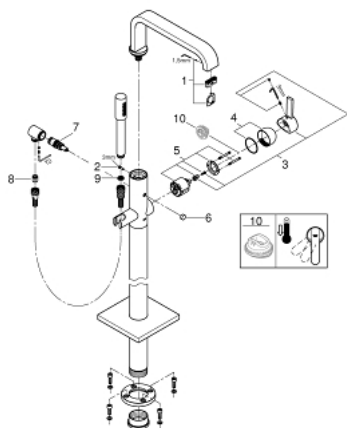

32 754 002 ALLURE GRIFERÍA PARA BAÑO A PISO

DESCRIPCIÓN DEL PRODUCTO

- Colour: Cromo
- Necesita válvula 45 984
- No incluye base de empotramiento
- GROHE SilkMove cartucho cerámico 4.6 cm
- GROHE LongLife acabado
- Desviador: ducha / tina
- Salida giratoria con aireador tipo mousseur
- Longitud de salida 30 cm
- Válvula anti-retorno integrada en la salida de la ducha 1/2"
- Con soporte para ducha manual
- Ducha manual Rainshower Aqua 6.5 lpm
- Protección de válvulas antirretorno
- Presión mínima recomendada 1 Kg
- Manguera de regadera 1.24 m

32 754 002 ALLURE GRIFERÍA PARA BAÑO A PISO

RECAMBIOS , noviembre 2016 – now

- 1: Mousseur completo (Spare part-nr. 46680000)
 - 2: Tornillos rosetón (Spare part-nr. 46670000)
 - 3: Palanca accionamiento (Spare part-nr. 46609000)
 - 4: Carcasa (Spare part-nr. 46242000)
 - 5: Cartucho (Spare part-nr. 46048000)
 - 6: Mando del inversor (Spare part-nr. 64989000)
 - 7: Inversor (Spare part-nr. 65655000)
 - 8: Racor con Válvula anti-retorno (Spare part-nr. 08565000)
 - 9: Filtro (Spare part-nr. 0700200M)
 - 10: Limitador de temperatura (Spare part-nr. 46308000)*
- * Optional accessories