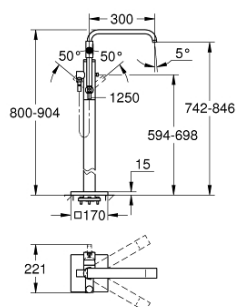

32 754 002 ALLURE GRIFERÍA PARA BAÑO A PISO

DESCRIPCIÓN DEL PRODUCTO

- Colour: Cromo
- Necesita válvula 45 984
- No incluye base de empotramiento
- GROHE SilkMove cartucho cerámico 4.6 cm
- GROHE LongLife acabado
- Desviador: ducha / tina
- Salida giratoria con aireador tipo mousseur
- Longitud de salida 30 cm
- Válvula anti-retorno integrada en la salida de la ducha 1/2"
- Con soporte para ducha manual
- Ducha manual Rainshower Aqua 6.5 lpm
- Protección de válvulas antirretorno
- Presión mínima recomendada 1 Kg
- Manguera de regadera 1.24 m

32 754 002 ALLURE GRIFERÍA PARA BAÑO A PISO

RECAMBIOS , noviembre 2016 – now

- 1: Mousseur completo (Spare part-nr. 46680000)
 - 2: Tornillos rosetón (Spare part-nr. 46670000)
 - 3: Palanca accionamiento (Spare part-nr. 46609000)
 - 4: Carcasa (Spare part-nr. 46242000)
 - 5: Cartucho (Spare part-nr. 46048000)
 - 6: Mando del inversor (Spare part-nr. 64989000)
 - 7: Inversor (Spare part-nr. 65655000)
 - 8: Racor con Válvula anti-retorno (Spare part-nr. 08565000)
 - 9: Filtro (Spare part-nr. 0700200M)
 - 10: Limitador de temperatura (Spare part-nr. 46308000)*
- * Optional accessories