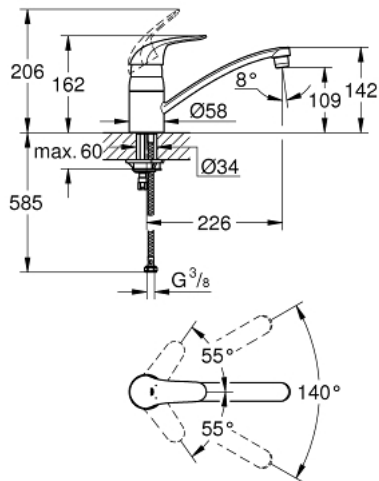

### DESCRIPCIÓN DEL PRODUCTO

- Colour: Cromo
- Instalación en un solo orificio
- GROHE LongLife acabado
- GROHE SilkMove cartucho cerámico 3.5 cm
- Aireador tipo mousseur
- Limitador de caudal ajustable
- Salida tubular giratoria
- Área de rotación 140°
- Palanca metálica
- Mangueras de conexión flexible
- Sistema de instalación rápida
- Caudal máximo a 3 bar: 11.5 l/min

4: Juego de juntas (Spare part-nr. 46429SA0)

5: Mousseur completo (Spare part-nr. 13928000)

6: Caño completo (Spare part-nr. 13205000)

7: Juego fijación (Spare part-nr. 46249000)

8: Llave de tubo larga (Spare part-nr. 19017000)\*