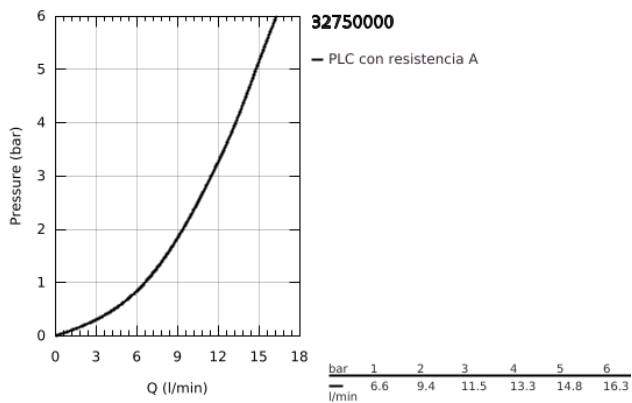

### DESCRIPCIÓN DEL PRODUCTO

- Colour: Cromo
- Instalación en un solo orificio
- GROHE LongLife acabado
- GROHE SilkMove cartucho cerámico 3.5 cm
- Aireador tipo mousseur
- Limitador de caudal ajustable
- Salida tubular giratoria
- Área de rotación 140°
- Palanca metálica
- Mangueras de conexión flexible
- Sistema de instalación rápida
- Caudal máximo a 3 bar: 11.5 l/min