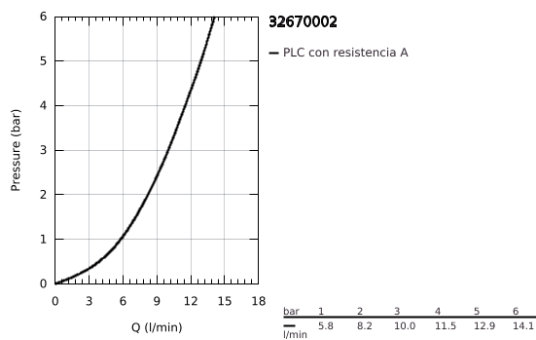

## 32 670 002 FEEL GRIFERÍA PARA FREGADERO 1/2"

### DESCRIPCIÓN DEL PRODUCTO

- Colour: Cromo
- Salida alta
- Instalación en un solo orificio
- GROHE SilkMove cartucho cerámico 3.5 cm
- GROHE LongLife acabado
- aísla los conductos de agua internos, sin plomo y sin níquel
- Limitador de caudal ajustable
- Salida tubular giratoria con tope
- Ángulo de rotación seleccionable de 0° a 150°
- Aireador tipo mousseur
- Mangueras de conexión flexible
- Incluye QuickMount