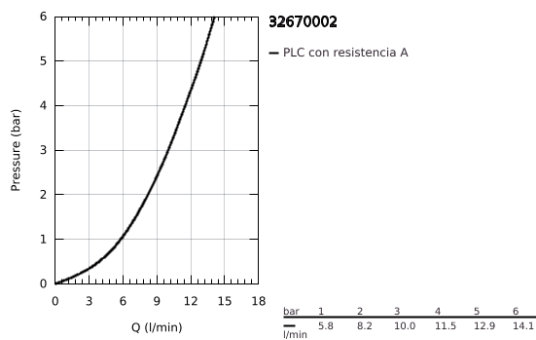

DESCRIPCIÓN DEL PRODUCTO

- Colour: Cromo
- Salida alta
- Instalación en un solo orificio
- GROHE SilkMove cartucho cerámico 3.5 cm
- GROHE LongLife acabado
- aísla los conductos de agua internos, sin plomo y sin níquel
- Limitador de caudal ajustable
- Salida tubular giratoria con tope
- Ángulo de rotación seleccionable de 0° a 150°
- Aireador tipo mousseur
- Mangueras de conexión flexible
- Incluye QuickMount