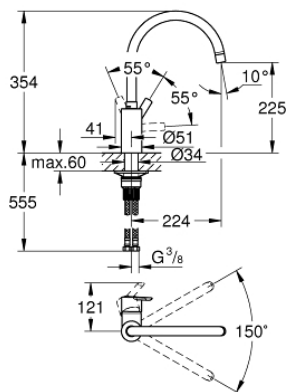

32 670 002 FEEL GRIFERÍA PARA FREGADERO 1/2"

DESCRIPCIÓN DEL PRODUCTO

- Colour: Cromo
- Salida alta
- Instalación en un solo orificio
- GROHE SilkMove cartucho cerámico 3.5 cm
- GROHE LongLife acabado
- aísla los conductos de agua internos, sin plomo y sin níquel
- Limitador de caudal ajustable
- Salida tubular giratoria con tope
- Ángulo de rotación seleccionable de 0° a 150°
- Aireador tipo mousseur
- Mangueras de conexión flexible
- Incluye QuickMount

32 670 002 FEEL GRIFERÍA PARA FREGADERO 1/2"

RECAMBIOS , abril 2020 – now

- 1: Mousseur completo (Spare part-nr. 48418000)
- 2: Cartucho (Spare part-nr. 46374000)
- 3: Set de montaje (Spare part-nr. 48477000)
- 4: Llave para desmontaje (Spare part-nr. 19332000)*