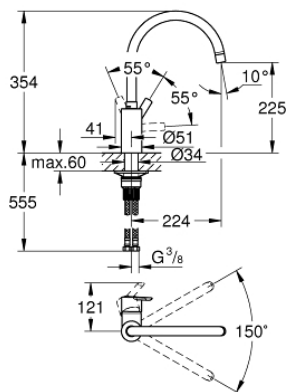

## 32 670 002 FEEL GRIFERÍA PARA FREGADERO 1/2"

### DESCRIPCIÓN DEL PRODUCTO

- Colour: Cromo
- Salida alta
- Instalación en un solo orificio
- GROHE SilkMove cartucho cerámico 3.5 cm
- GROHE LongLife acabado
- aísla los conductos de agua internos, sin plomo y sin níquel
- Limitador de caudal ajustable
- Salida tubular giratoria con tope
- Ángulo de rotación seleccionable de 0° a 150°
- Aireador tipo mousseur
- Mangueras de conexión flexible
- Incluye QuickMount

## 32 670 002 FEEL GRIFERÍA PARA FREGADERO 1/2"

**RECAMBIOS** , abril 2020 – now

- 1: Mousseur completo (Spare part-nr. 48418000)
- 2: Cartucho (Spare part-nr. 46374000)
- 3: Set de montaje (Spare part-nr. 48477000)
- 4: Llave para desmontaje (Spare part-nr. 19332000)\*