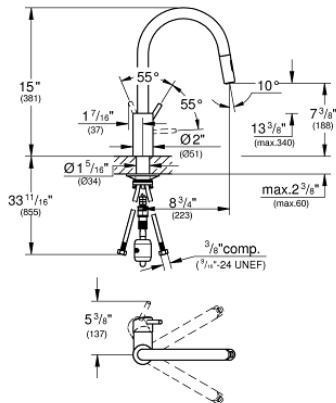

### 32 665 003 CONCETTO SINGLE-HANDLE KITCHEN FAUCET

#### DESCRIPCIÓN DEL PRODUCTO

- Colour: Cromo
- Salida alta
- Instalación en un solo orificio
- GROHE SilkMove cartucho cerámico 3.5 cm
- GROHE LongLife acabado
- Easy Docking Function garantiza una fácil retracción y acoplamiento suave, regresando a la posición inicial
- aísla los conductos de agua internos, sin plomo y sin níquel
- Caño extraíble para mayor flexibilidad
- doble chorro
- Salida giratoria
- Válvula antirretorno
- Protección de válvulas antirretorno
- stainless steel flex lines
- 
- Max Flow Rate: 1.75 gpm (6.6 L/min)
- GROHE limited lifetime warranty

## 32 665 003 **CONCETTO SINGLE-HANDLE KITCHEN FAUCET**

### **RECAMBIOS** , marzo 2023 – now

- 1: Palanca accionamiento (Spare part-nr. 46754000)
  - 2: Cartucho (Spare part-nr. 46374000)
  - 3: Flexo para mezclador de fregadero con doble rociador extraible o mousseur (Spare part-nr. 48293000)
  - 4: Teleducha (Spare part-nr. 48416000)
  - 4.1: Racor con Válvula anti-retorno (Spare part-nr. 08565000)
  - 4.2: Mousseur completo (Spare part-nr. 48347000)
  - 5: Set fijación M 30 x 1,5 (Spare part-nr. 48384000)
  - 6: adaptador para toma rápida (Spare part-nr. 48220000)
  - 7: Triángulo estabilizador (Spare part-nr. 05334000)
  - 8: Llave para desmontaje (Spare part-nr. 19332000)\*
- \* Optional accessories