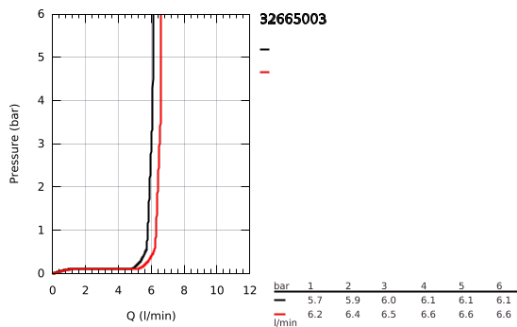

#### DESCRIPCIÓN DEL PRODUCTO

- Colour: Cromo
- Salida alta
- Instalación en un solo orificio
- GROHE SilkMove cartucho cerámico 3.5 cm
- GROHE LongLife acabado
- Easy Docking Function garantiza una fácil retracción y acoplamiento suave, regresando a la posición inicial
- aísla los conductos de agua internos, sin plomo y sin níquel
- Caño extraíble para mayor flexibilidad
- doble chorro
- Salida giratoria
- Válvula antirretorno
- Protección de válvulas antirretorno
- stainless steel flex lines
- 
- Max Flow Rate: 1.75 gpm (6.6 L/min)
- GROHE limited lifetime warranty