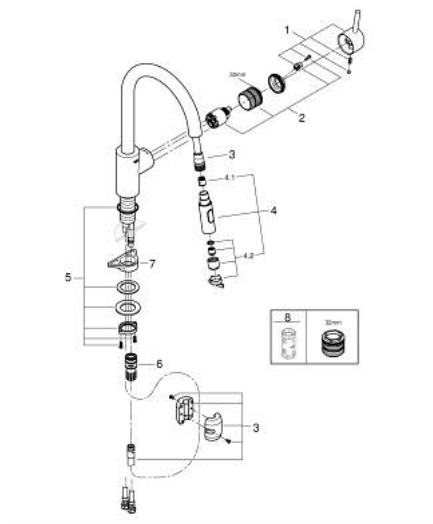

### 32 665 003 CONCETTO SINGLE-HANDLE KITCHEN FAUCET

#### DESCRIPCIÓN DEL PRODUCTO

- Colour: Cromo
- Salida alta
- Instalación en un solo orificio
- GROHE SilkMove cartucho cerámico 3.5 cm
- GROHE LongLife acabado
- Easy Docking Function garantiza una fácil retracción y acoplamiento suave, regresando a la posición inicial
- aísla los conductos de agua internos, sin plomo y sin níquel
- Caño extraíble para mayor flexibilidad
- doble chorro
- Salida giratoria
- Válvula antirretorno
- Protección de válvulas antirretorno
- stainless steel flex lines
- 
- Max Flow Rate: 1.75 gpm (6.6 L/min)
- GROHE limited lifetime warranty

## 32 665 003 **CONCETTO SINGLE-HANDLE KITCHEN FAUCET**

### **RECAMBIOS** , marzo 2023 – now

- 1: Palanca accionamiento (Spare part-nr. 46754000)
  - 2: Cartucho (Spare part-nr. 46374000)
  - 3: Flexo para mezclador de fregadero con doble rociador extraible o mousseur (Spare part-nr. 48293000)
  - 4: Teleducha (Spare part-nr. 48416000)
  - 4.1: Racor con Válvula anti-retorno (Spare part-nr. 08565000)
  - 4.2: Mousseur completo (Spare part-nr. 48347000)
  - 5: Set fijación M 30 x 1,5 (Spare part-nr. 48384000)
  - 6: adaptador para toma rápida (Spare part-nr. 48220000)
  - 7: Triángulo estabilizador (Spare part-nr. 05334000)
  - 8: Llave para desmontaje (Spare part-nr. 19332000)\*
- \* Optional accessories