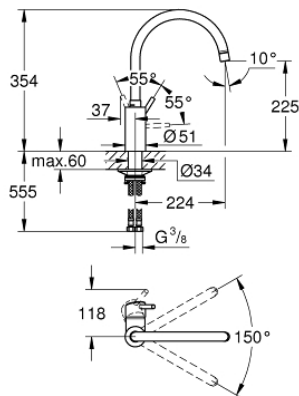

32 661 003 **CONCETTO GRIFERÍA PARA FREGADERO 1/2"**

DESCRIPCIÓN DEL PRODUCTO

- Colour: Cromo
- Salida alta
- Instalación en un solo orificio
- GROHE LongLife acabado
- GROHE SilkMove cartucho cerámico 3.5 cm
- aísla los conductos de agua internos, sin plomo y sin níquel
- Aireador tipo mousseur
- Limitador de caudal ajustable
- Salida tubular giratoria 150°
- Mangueras de conexión flexible
-
- Caudal máximo a 3 bar: 10 l/min

32 661 003 **CONCETTO GRIFERÍA PARA FREGADERO 1/2"**

RECAMBIOS , junio 2020 – now

1: Palanca accionamiento (Spare part-nr. 46754000)

2: Mousseur completo (Spare part-nr. 48418000)

3: Cartucho (Spare part-nr. 46374000)

4: Set de montaje (Spare part-nr. 48477000)

5: Llave para desmontaje (Spare part-nr. 19332000)*

* Optional accessories