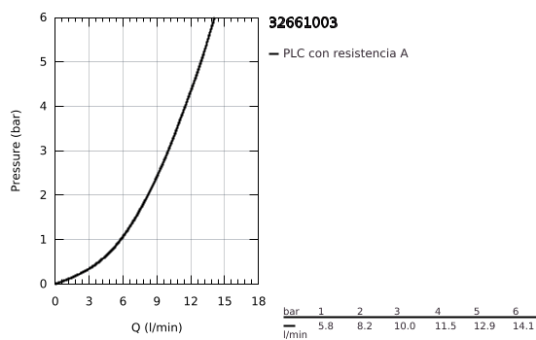

32 661 003 **CONCETTO GRIFERÍA PARA FREGADERO 1/2"**

DESCRIPCIÓN DEL PRODUCTO

- Colour: Cromo
- Salida alta
- Instalación en un solo orificio
- GROHE LongLife acabado
- GROHE SilkMove cartucho cerámico 3.5 cm
- aísla los conductos de agua internos, sin plomo y sin níquel
- Aireador tipo mousseur
- Limitador de caudal ajustable
- Salida tubular giratoria 150°
- Mangueras de conexión flexible
-
- Caudal máximo a 3 bar: 10 l/min