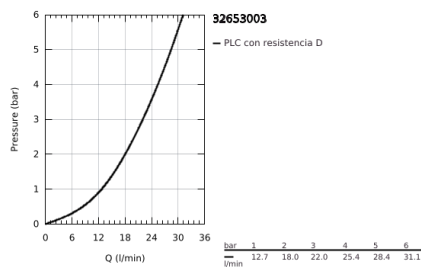

### DESCRIPCIÓN DEL PRODUCTO

- Colour: Cromo
- Necesita válvula 45 984
- No incluye base de empotramiento
- GROHE SilkMove cartucho cerámico 3.5 cm
- Con limitador de temperatura
- GROHE LongLife acabado
- Desviador: ducha / tina
- Salida con aireador tipo Mousseur
- Longitud: 30.1 cm
- Válvula anti-retorno integrada en la salida de la ducha 1/2"
- Con soporte para ducha manual
- Ducha manual Rainshower Aqua Stick 26465000
- Con manguera flexible Silverflex de 1.25 cm
- Protección de válvulas antirretorno
- Presión mínima recomendada 1 Kg