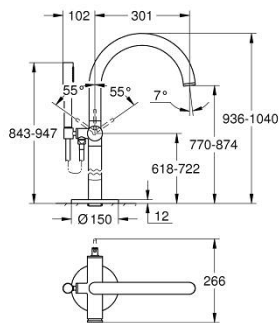

### DESCRIPCIÓN DEL PRODUCTO

- Colour: Cromo
- Necesita válvula 45 984
- No incluye base de empotramiento
- GROHE SilkMove cartucho cerámico 3.5 cm
- Con limitador de temperatura
- GROHE LongLife acabado
- Desviador: ducha / tina
- Salida con aireador tipo Mousseur
- Longitud: 30.1 cm
- Válvula anti-retorno integrada en la salida de la ducha 1/2"
- Con soporte para ducha manual
- Ducha manual Rainshower Aqua Stick 26465000
- Con manguera flexible Silverflex de 1.25 cm
- Protección de válvulas antirretorno
- Presión mínima recomendada 1 Kg

## 32 653 003 ATRIO MONOMANDO DE BAÑO, PARA MONTAJE EN SUELO

**RECAMBIOS** , abril 2017 – now

- 1: Cartucho (Spare part-nr. 46374000)
  - 2: Inversor (Spare part-nr. 48405000)
  - 3: Racor con Válvula anti-retorno (Spare part-nr. 08565000)
  - 4: Mousseur completo (Spare part-nr. 13926000)
  - 5: Filtro (Spare part-nr. 0700200M)
  - 6: Llave para desmontaje (Spare part-nr. 19332000)\*
- \* Optional accessories