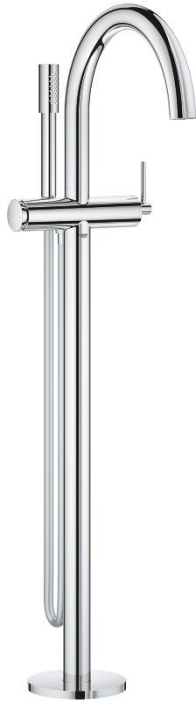

## 32 653 003 ATRIO MONOMANDO DE BAÑO, PARA MONTAJE EN SUELO

### DESCRIPCIÓN DEL PRODUCTO

- Colour: Cromo
- Necesita válvula 45 984
- No incluye base de empotramiento
- GROHE SilkMove cartucho cerámico 3.5 cm
- Con limitador de temperatura
- GROHE LongLife acabado
- Desviador: ducha / tina
- Salida con aireador tipo Mousseur
- Longitud: 30.1 cm
- Válvula anti-retorno integrada en la salida de la ducha 1/2"
- Con soporte para ducha manual
- Ducha manual Rainshower Aqua Stick 26465000
- Con manguera flexible Silverflex de 1.25 cm
- Protección de válvulas antirretorno
- Presión mínima recomendada 1 Kg

## 32 653 003 ATRIO MONOMANDO DE BAÑO, PARA MONTAJE EN SUELO

**RECAMBIOS** , abril 2017 – now

- 1: Cartucho (Spare part-nr. 46374000)
  - 2: Inversor (Spare part-nr. 48405000)
  - 3: Racor con Válvula anti-retorno (Spare part-nr. 08565000)
  - 4: Mousseur completo (Spare part-nr. 13926000)
  - 5: Filtro (Spare part-nr. 0700200M)
  - 6: Llave para desmontaje (Spare part-nr. 19332000)\*
- \* Optional accessories