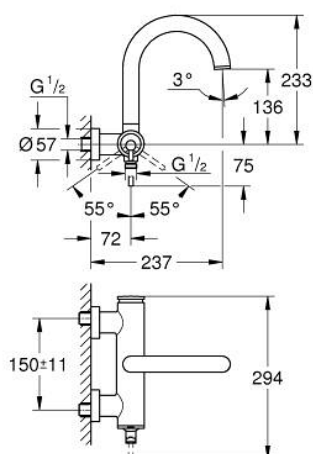

32 652 AL3 ATRIO GRIFERÍA PARA BAÑO 1/2"

DESCRIPCIÓN DEL PRODUCTO

- Colour: Brushed hard graphite
- GROHE LongLife acabado

32 652 AL3 ATRIO GRIFERÍA PARA BAÑO 1/2"

RECAMBIOS , abril 2017 – now

- 1: Cartucho (Spare part-nr. 46374000)
 - 2: Inversor (Spare part-nr. 48405AL0)
 - 3: Racor con Válvula anti-retorno (Spare part-nr. 08565000)
 - 4: Mousseur completo (Spare part-nr. 13926000)
 - 5: Llave para desmontaje (Spare part-nr. 19332000)*
- * Optional accessories