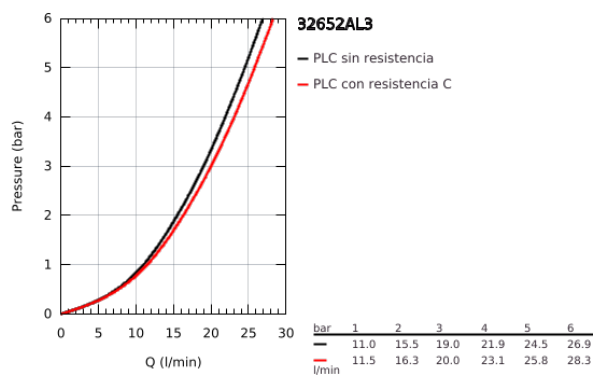

32 652 AL3 ATRIO GRIFERÍA PARA BAÑO 1/2"

DESCRIPCIÓN DEL PRODUCTO

- Colour: Brushed hard graphite
- GROHE LongLife acabado

32 652 AL3 ATRIO GRIFERÍA PARA BAÑO 1/2"

RECAMBIOS , abril 2017 – now

- 1: Cartucho (Spare part-nr. 46374000)
 - 2: Inversor (Spare part-nr. 48405AL0)
 - 3: Racor con Válvula anti-retorno (Spare part-nr. 08565000)
 - 4: Mousseur completo (Spare part-nr. 13926000)
 - 5: Llave para desmontaje (Spare part-nr. 19332000)*
- * Optional accessories