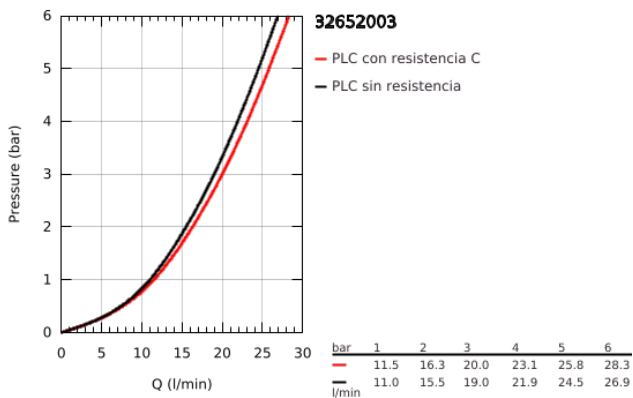

32 652 003 ATRIO GRIFERÍA PARA BAÑO 1/2"

DESCRIPCIÓN DEL PRODUCTO

- Colour: Cromo
- Montaje a pared
- GROHE SilkMove cartucho cerámico 3.5 cm
- GROHE LongLife acabado
- Limitador de caudal ajustable
- Desviador: ducha / tina
- Salida fija
- Aireador tipo mousseur
- Salida inferior de la ducha 1/2 " con válvula antirretorno integrada
- Uniones - S
- Protección de válvulas antirretorno