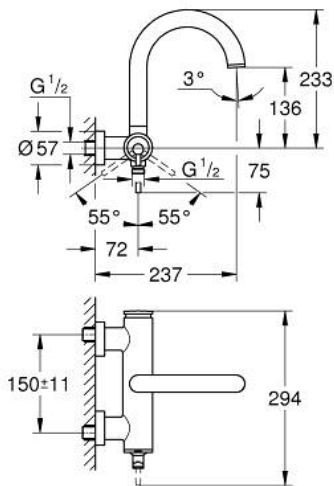

32 652 003 ATRIO GRIFERÍA PARA BAÑO 1/2"

DESCRIPCIÓN DEL PRODUCTO

- Colour: Cromo
- Montaje a pared
- GROHE SilkMove cartucho cerámico 3.5 cm
- GROHE LongLife acabado
- Limitador de caudal ajustable
- Desviador: ducha / tina
- Salida fija
- Aireador tipo mousseur
- Salida inferior de la ducha 1/2 " con válvula antirretorno integrada
- Uniones - S
- Protección de válvulas antirretorno

32 652 003 ATRIO GRIFERÍA PARA BAÑO 1/2"

RECAMBIOS , abril 2017 – now

- 1: Cartucho (Spare part-nr. 46374000)
 - 2: Inversor (Spare part-nr. 48405000)
 - 3: Racor con Válvula anti-retorno (Spare part-nr. 08565000)
 - 4: Mousseur completo (Spare part-nr. 13926000)
 - 5: Llave para desmontaje (Spare part-nr. 19332000)*
- * Optional accessories