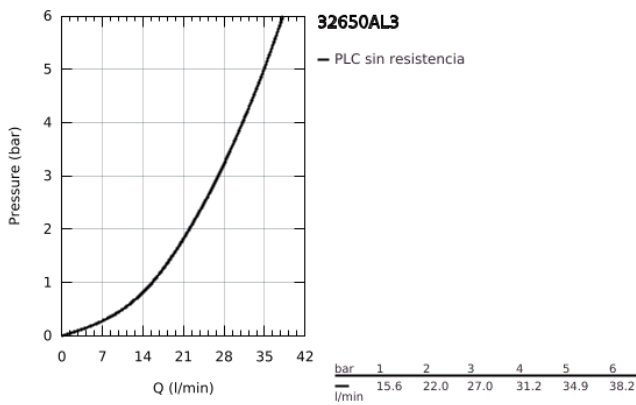

### DESCRIPCIÓN DEL PRODUCTO

- Colour: Brushed hard graphite
- Montaje a pared
- GROHE SilkMove cartucho cerámico 3.5 cm
- GROHE LongLife acabado
- Limitador de caudal ajustable
- Salida inferior de la ducha 1/2 " con válvula antirretorno integrada
- Uniones - S
- Protección de válvulas antirretorno