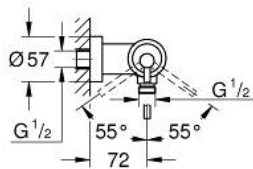

### DESCRIPCIÓN DEL PRODUCTO

- Colour: Cromo
- Montaje a pared
- GROHE SilkMove cartucho cerámico 3.5 cm
- GROHE LongLife acabado
- Limitador de caudal ajustable
- Salida inferior de la ducha 1/2 " con válvula antiretorno integrada
- Uniones - S
- Protección de válvulas antirretorno