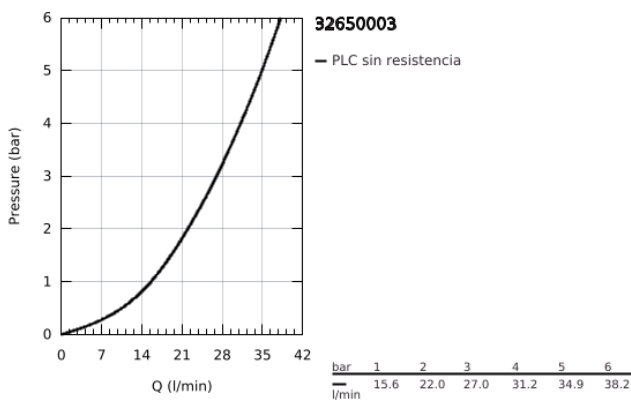

### DESCRIPCIÓN DEL PRODUCTO

- Colour: Cromo
- Montaje a pared
- GROHE SilkMove cartucho cerámico 3.5 cm
- GROHE LongLife acabado
- Limitador de caudal ajustable
- Salida inferior de la ducha 1/2 " con válvula antiretorno integrada
- Uniones - S
- Protección de válvulas antirretorno