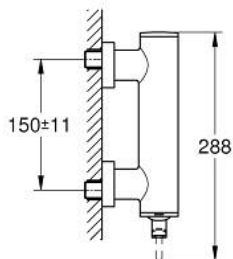

## 32 650 003 ATRIO GRIFERÍA PARA DUCHA 1/2"

### DESCRIPCIÓN DEL PRODUCTO

- Colour: Cromo
- Montaje a pared
- GROHE SilkMove cartucho cerámico 3.5 cm
- GROHE LongLife acabado
- Limitador de caudal ajustable
- Salida inferior de la ducha 1/2 " con válvula antiretorno integrada
- Uniones - S
- Protección de válvulas antirretorno

## 32 650 003 ATRIO GRIFERÍA PARA DUCHA 1/2"

**RECAMBIOS** , abril 2017 – now

- 1: Cartucho (Spare part-nr. 46374000)
- 2: Racor con Válvula anti-retorno (Spare part-nr. 08565000)
- 3: Llave para desmontaje (Spare part-nr. 19332000)\*