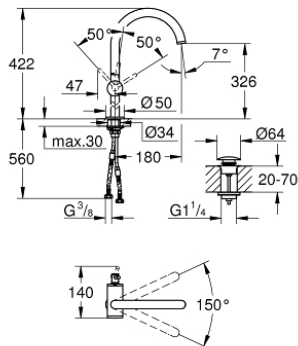

32 647 AL3 ATRIO GRIFERÍA PARA LAVABO 1/2" TAMAÑO XL

DESCRIPCIÓN DEL PRODUCTO

- Colour: Brushed hard graphite
- Instalación en un solo orificio
- Para lavabos tipo bowl de sobreponer
- GROHE SilkMove cartucho cerámico 2.8 cm
- Con limitador de temperatura
- GROHE LongLife acabado
- GROHE EcoJoy caudal 5.7 lpm
- Salida tubular giratoria
- Limitador de temperatura
- Incluye desagüe automático 1 1/4"
- Mangueras de conexión flexible

32 647 AL3 ATRIO GRIFERÍA PARA LAVABO 1/2" TAMAÑO XL

RECAMBIOS , abril 2017 – now

- 1: Clip fijación caño (Spare part-nr. 4826600M)
- 2: Mousseur completo (Spare part-nr. 48408000)
- 3: Anillo protector (Spare part-nr. 0128500M)
- 4: Anillo de fijación (Spare part-nr. 07419000)
- 5: Cartucho (Spare part-nr. 46963000)
- 6: Set fijación M 30 x 1,5 (Spare part-nr. 48409000)
- 7: Válvula de desagüe (Spare part-nr. 65807AL0)