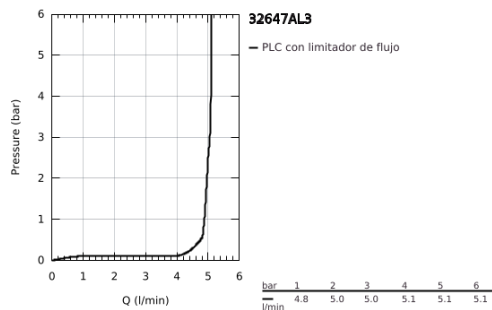

32 647 AL3 ATRIO GRIFERÍA PARA LAVABO 1/2" TAMAÑO XL

DESCRIPCIÓN DEL PRODUCTO

- Colour: Brushed hard graphite
- Instalación en un solo orificio
- Para lavabos tipo bowl de sobreponer
- GROHE SilkMove cartucho cerámico 2.8 cm
- Con limitador de temperatura
- GROHE LongLife acabado
- GROHE EcoJoy caudal 5.7 lpm
- Salida tubular giratoria
- Limitador de temperatura
- Incluye desagüe automático 1 1/4"
- Mangueras de conexión flexible

32 647 AL3 ATRIO GRIFERÍA PARA LAVABO 1/2" TAMAÑO XL

RECAMBIOS , abril 2017 – now

- 1: Clip fijación caño (Spare part-nr. 4826600M)
- 2: Mousseur completo (Spare part-nr. 48408000)
- 3: Anillo protector (Spare part-nr. 0128500M)
- 4: Anillo de fijación (Spare part-nr. 07419000)
- 5: Cartucho (Spare part-nr. 46963000)
- 6: Set fijación M 30 x 1,5 (Spare part-nr. 48409000)
- 7: Válvula de desagüe (Spare part-nr. 65807AL0)