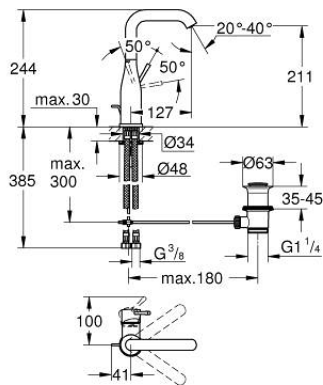

## 32 628 EN1 ESSENCE GRIFERÍA PARA LAVABO 1/2" TAMAÑO L

### DESCRIPCIÓN DEL PRODUCTO

- Colour: Brushed nickel
- Instalación en un solo orificio
- Palanca metálica
- GROHE SilkMove cartucho cerámico 2.8 cm
- Con limitador de temperatura
- GROHE LongLife acabado
- Tecnología GROHE EcoJoy ahorro de agua y flujo perfecto
- Caudal máximo a 3 bar: 6.5 l/min
- GROHE AquaGuide aireador ajustable mousseur
- GROHE FastFixation Plus sistema de rápida instalación
- Salida giratoria con aireador tipo mousseur
- Incluye desagüe automático 1 1/4"
- Mangueras de conexión flexible
- Presión mínima recomendada 1 Kg

### RECAMBIOS , noviembre 2016 – now

- 1: Palanca accionamiento (Spare part-nr. 46919EN0)
- 2: Cartucho (Spare part-nr. 46580000)
- 3: Caño tubular giratorio (Spare part-nr. 13374EN0)
- 3.1: Mousseur completo (Spare part-nr. 48270000)
- 3.2: Anillo protector (Spare part-nr. 0128500M)
- 3.3: Clip fijación caño (Spare part-nr. 4826600M)
- 4: Varilla del vaciador (Spare part-nr. 46739EN0)
- 5: Juego fijación (Spare part-nr. 46645000)
- 6: Vaciador automático 1 1/4" (Spare part-nr. 28910EN0)
- 6.1: Tapón del vaciador (Spare part-nr. 07182EN0)
- 6.2: varilla exéntrica (Spare part-nr. 07052000)
- 7: Llave de tubo larga (Spare part-nr. 19017000)\*
- 8: varilla exéntrica (Spare part-nr. 07341000)\*