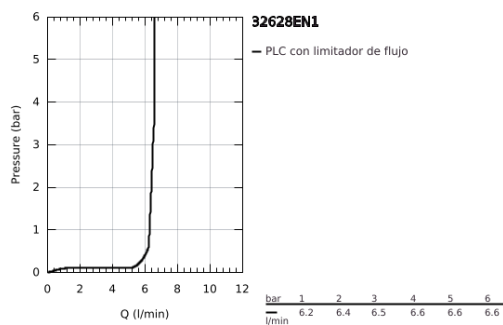

## 32 628 EN1 ESSENCE GRIFERÍA PARA LAVABO 1/2" TAMAÑO L

### DESCRIPCIÓN DEL PRODUCTO

- Colour: Brushed nickel
- Instalación en un solo orificio
- Palanca metálica
- GROHE SilkMove cartucho cerámico 2.8 cm
- Con limitador de temperatura
- GROHE LongLife acabado
- Tecnología GROHE EcoJoy ahorro de agua y flujo perfecto
- Caudal máximo a 3 bar: 6.5 l/min
- GROHE AquaGuide aireador ajustable mousseur
- GROHE FastFixation Plus sistema de rápida instalación
- Salida giratoria con aireador tipo mousseur
- Incluye desagüe automático 1 1/4"
- Mangueras de conexión flexible
- Presión mínima recomendada 1 Kg