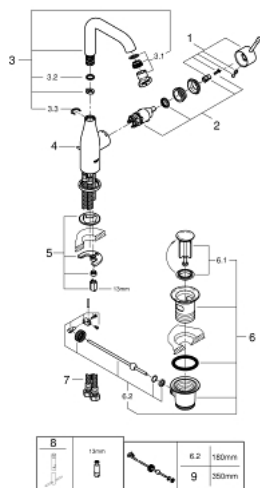

## 32 628 EN1 ESSENCE GRIFERÍA PARA LAVABO 1/2" TAMAÑO L

### DESCRIPCIÓN DEL PRODUCTO

- Colour: Brushed nickel
- Instalación en un solo orificio
- Palanca metálica
- GROHE SilkMove cartucho cerámico 2.8 cm
- Con limitador de temperatura
- GROHE LongLife acabado
- Tecnología GROHE EcoJoy ahorro de agua y flujo perfecto
- Caudal máximo a 3 bar: 6.5 l/min
- GROHE AquaGuide aireador ajustable mousseur
- GROHE FastFixation Plus sistema de rápida instalación
- Salida giratoria con aireador tipo mousseur
- Incluye desagüe automático 1 1/4"
- Mangueras de conexión flexible
- Presión mínima recomendada 1 Kg

### RECAMBIOS , noviembre 2016 – now

- 1: Palanca accionamiento (Spare part-nr. 46919EN0)
- 2: Cartucho (Spare part-nr. 46580000)
- 3: Caño tubular giratorio (Spare part-nr. 13374EN0)
- 3.1: Mousseur completo (Spare part-nr. 48270000)
- 3.2: Anillo protector (Spare part-nr. 0128500M)
- 3.3: Clip fijación caño (Spare part-nr. 4826600M)
- 4: Varilla del vaciador (Spare part-nr. 46739EN0)
- 5: Juego fijación (Spare part-nr. 46645000)
- 6: Vaciador automático 1 1/4" (Spare part-nr. 28910EN0)
- 6.1: Tapón del vaciador (Spare part-nr. 07182EN0)
- 6.2: varilla exéntrica (Spare part-nr. 07052000)
- 7: Llave de tubo larga (Spare part-nr. 19017000)\*
- 8: varilla exéntrica (Spare part-nr. 07341000)\*