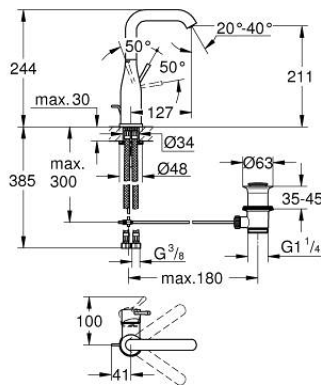

32 628 DC1 ESSENCE GRIFERÍA PARA LAVABO 1/2" TAMAÑO L

DESCRIPCIÓN DEL PRODUCTO

- Colour: Supersteel
- Instalación en un solo orificio
- Palanca metálica
- GROHE SilkMove cartucho cerámico 2.8 cm
- Con limitador de temperatura
- GROHE LongLife acabado
- Tecnología GROHE EcoJoy ahorro de agua y flujo perfecto
- Caudal máximo a 3 bar: 6.5 l/min
- GROHE AquaGuide aireador ajustable mousseur
- GROHE FastFixation Plus sistema de rápida instalación
- Salida giratoria con aireador tipo mousseur
- Incluye desagüe automático 1 1/4"
- Mangueras de conexión flexible
- Presión mínima recomendada 1 Kg

32 628 DC1 ESSENCE GRIFERÍA PARA LAVABO 1/2" TAMAÑO L

RECAMBIOS , enero 2016 – now

- 1: Palanca accionamiento (Spare part-nr. 46919DC0)
- 2: Cartucho (Spare part-nr. 46580000)
- 3: Caño tubular giratorio (Spare part-nr. 13374DC0)
- 4: Varilla del vaciador (Spare part-nr. 46739EN0)
- 5: Juego fijación (Spare part-nr. 46645000)
- 6: Vaciador automático 1 1/4" (Spare part-nr. 28910DC0)
- 6.1: Tapón del vaciador (Spare part-nr. 07182DC0)
- 6.2: varilla exéntrica (Spare part-nr. 07052000)
- 7: Latiguillos flexibles (Spare part-nr. 46255000)
- 8: Llave de tubo larga (Spare part-nr. 19017000)*
- 9: varilla exéntrica (Spare part-nr. 07341000)*