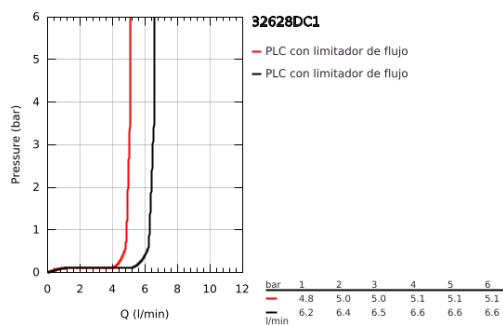

32 628 DC1 ESSENCE GRIFERÍA PARA LAVABO 1/2" TAMAÑO L

DESCRIPCIÓN DEL PRODUCTO

- Colour: Supersteel
- Instalación en un solo orificio
- Palanca metálica
- GROHE SilkMove cartucho cerámico 2.8 cm
- Con limitador de temperatura
- GROHE LongLife acabado
- Tecnología GROHE EcoJoy ahorro de agua y flujo perfecto
- Caudal máximo a 3 bar: 6.5 l/min
- GROHE AquaGuide aireador ajustable mousseur
- GROHE FastFixation Plus sistema de rápida instalación
- Salida giratoria con aireador tipo mousseur
- Incluye desagüe automático 1 1/4"
- Mangueras de conexión flexible
- Presión mínima recomendada 1 Kg

32 628 DC1 ESSENCE GRIFERÍA PARA LAVABO 1/2" TAMAÑO L

RECAMBIOS , enero 2016 – now

- 1: Palanca accionamiento (Spare part-nr. 46919DC0)
- 2: Cartucho (Spare part-nr. 46580000)
- 3: Caño tubular giratorio (Spare part-nr. 13374DC0)
- 4: Varilla del vaciador (Spare part-nr. 46739EN0)
- 5: Juego fijación (Spare part-nr. 46645000)
- 6: Vaciador automático 1 1/4" (Spare part-nr. 28910DC0)
- 6.1: Tapón del vaciador (Spare part-nr. 07182DC0)
- 6.2: varilla exéntrica (Spare part-nr. 07052000)
- 7: Latiguillos flexibles (Spare part-nr. 46255000)
- 8: Llave de tubo larga (Spare part-nr. 19017000)*
- 9: varilla exéntrica (Spare part-nr. 07341000)*