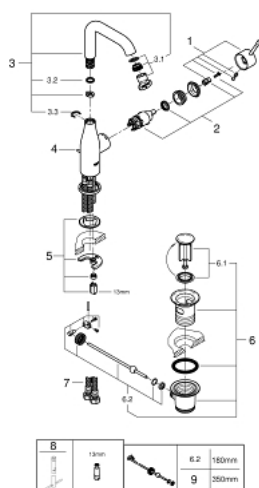

32 628 DC1 ESSENCE GRIFERÍA PARA LAVABO 1/2" TAMAÑO L

DESCRIPCIÓN DEL PRODUCTO

- Colour: Supersteel
- Instalación en un solo orificio
- Palanca metálica
- GROHE SilkMove cartucho cerámico 2.8 cm
- Con limitador de temperatura
- GROHE LongLife acabado
- Tecnología GROHE EcoJoy ahorro de agua y flujo perfecto
- Caudal máximo a 3 bar: 6.5 l/min
- GROHE AquaGuide aireador ajustable mousseur
- GROHE FastFixation Plus sistema de rápida instalación
- Salida giratoria con aireador tipo mousseur
- Incluye desagüe automático 1 1/4"
- Mangueras de conexión flexible
- Presión mínima recomendada 1 Kg

32 628 DC1 ESSENCE GRIFERÍA PARA LAVABO 1/2" TAMAÑO L

RECAMBIOS , enero 2016 – now

- 1: Palanca accionamiento (Spare part-nr. 46919DC0)
- 2: Cartucho (Spare part-nr. 46580000)
- 3: Caño tubular giratorio (Spare part-nr. 13374DC0)
- 4: Varilla del vaciador (Spare part-nr. 46739EN0)
- 5: Juego fijación (Spare part-nr. 46645000)
- 6: Vaciador automático 1 1/4" (Spare part-nr. 28910DC0)
- 6.1: Tapón del vaciador (Spare part-nr. 07182DC0)
- 6.2: varilla exéntrica (Spare part-nr. 07052000)
- 7: Latiguillos flexibles (Spare part-nr. 46255000)
- 8: Llave de tubo larga (Spare part-nr. 19017000)*
- 9: varilla exéntrica (Spare part-nr. 07341000)*