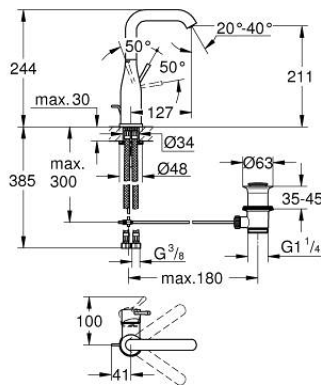

32 628 AL1 ESSENCE GRIFERÍA PARA LAVABO 1/2" TAMAÑO L

DESCRIPCIÓN DEL PRODUCTO

- Colour: Brushed hard graphite
- Instalación en un solo orificio
- Palanca metálica
- GROHE SilkMove cartucho cerámico 2.8 cm
- Con limitador de temperatura
- GROHE LongLife acabado
- Tecnología GROHE EcoJoy ahorro de agua y flujo perfecto
- Caudal máximo a 3 bar: 6.5 l/min
- GROHE AquaGuide aireador ajustable mousseur
- GROHE FastFixation Plus sistema de rápida instalación
- Salida giratoria con aireador tipo mousseur
- Incluye desagüe automático 1 1/4"
- Mangueras de conexión flexible
- Presión mínima recomendada 1 Kg

32 628 AL1 ESSENCE GRIFERÍA PARA LAVABO 1/2" TAMAÑO L

RECAMBIOS , julio 2016 – now

- 1: Palanca accionamiento (Spare part-nr. 46919AL0)
 - 2: Cartucho (Spare part-nr. 46580000)
 - 3: Caño tubular giratorio (Spare part-nr. 13374AL0)
 - 4: Varilla del vaciador (Spare part-nr. 46739AL0)
 - 5: Juego fijación (Spare part-nr. 46645000)
 - 6: Vaciador automático 1 1/4" (Spare part-nr. 28910AL0)
 - 6.1: Tapón del vaciador (Spare part-nr. 07182AL0)
 - 6.2: varilla exéntrica (Spare part-nr. 07052000)
 - 7: Latiguillos flexibles (Spare part-nr. 46255000)
 - 8: Llave de tubo larga (Spare part-nr. 19017000)*
 - 9: varilla exéntrica (Spare part-nr. 07341000)*
- * Optional accessories