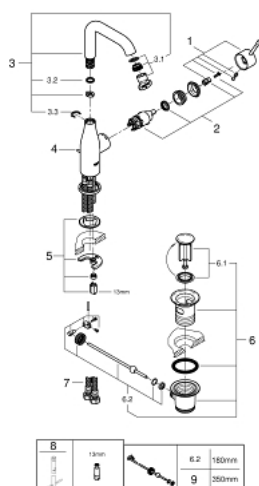

32 628 AL1 ESSENCE GRIFERÍA PARA LAVABO 1/2" TAMAÑO L

DESCRIPCIÓN DEL PRODUCTO

- Colour: Brushed hard graphite
- Instalación en un solo orificio
- Palanca metálica
- GROHE SilkMove cartucho cerámico 2.8 cm
- Con limitador de temperatura
- GROHE LongLife acabado
- Tecnología GROHE EcoJoy ahorro de agua y flujo perfecto
- Caudal máximo a 3 bar: 6.5 l/min
- GROHE AquaGuide aireador ajustable mousseur
- GROHE FastFixation Plus sistema de rápida instalación
- Salida giratoria con aireador tipo mousseur
- Incluye desagüe automático 1 1/4"
- Mangueras de conexión flexible
- Presión mínima recomendada 1 Kg

32 628 AL1 ESSENCE GRIFERÍA PARA LAVABO 1/2" TAMAÑO L

RECAMBIOS , julio 2016 – now

- 1: Palanca accionamiento (Spare part-nr. 46919AL0)
 - 2: Cartucho (Spare part-nr. 46580000)
 - 3: Caño tubular giratorio (Spare part-nr. 13374AL0)
 - 4: Varilla del vaciador (Spare part-nr. 46739AL0)
 - 5: Juego fijación (Spare part-nr. 46645000)
 - 6: Vaciador automático 1 1/4" (Spare part-nr. 28910AL0)
 - 6.1: Tapón del vaciador (Spare part-nr. 07182AL0)
 - 6.2: varilla exéntrica (Spare part-nr. 07052000)
 - 7: Latiguillos flexibles (Spare part-nr. 46255000)
 - 8: Llave de tubo larga (Spare part-nr. 19017000)*
 - 9: varilla exéntrica (Spare part-nr. 07341000)*
- * Optional accessories