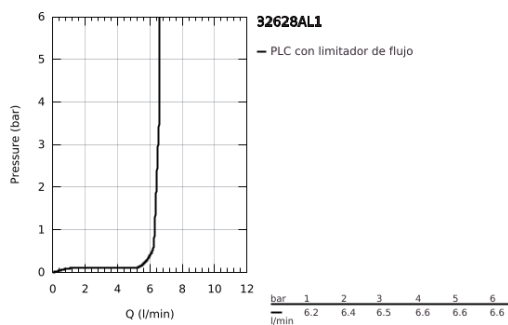

32 628 AL1 ESSENCE GRIFERÍA PARA LAVABO 1/2" TAMAÑO L

DESCRIPCIÓN DEL PRODUCTO

- Colour: Brushed hard graphite
- Instalación en un solo orificio
- Palanca metálica
- GROHE SilkMove cartucho cerámico 2.8 cm
- Con limitador de temperatura
- GROHE LongLife acabado
- Tecnología GROHE EcoJoy ahorro de agua y flujo perfecto
- Caudal máximo a 3 bar: 6.5 l/min
- GROHE AquaGuide aireador ajustable mousseur
- GROHE FastFixation Plus sistema de rápida instalación
- Salida giratoria con aireador tipo mousseur
- Incluye desagüe automático 1 1/4"
- Mangueras de conexión flexible
- Presión mínima recomendada 1 Kg

32 628 AL1 ESSENCE GRIFERÍA PARA LAVABO 1/2" TAMAÑO L

RECAMBIOS , julio 2016 – now

- 1: Palanca accionamiento (Spare part-nr. 46919AL0)
 - 2: Cartucho (Spare part-nr. 46580000)
 - 3: Caño tubular giratorio (Spare part-nr. 13374AL0)
 - 4: Varilla del vaciador (Spare part-nr. 46739AL0)
 - 5: Juego fijación (Spare part-nr. 46645000)
 - 6: Vaciador automático 1 1/4" (Spare part-nr. 28910AL0)
 - 6.1: Tapón del vaciador (Spare part-nr. 07182AL0)
 - 6.2: varilla exéntrica (Spare part-nr. 07052000)
 - 7: Latiguillos flexibles (Spare part-nr. 46255000)
 - 8: Llave de tubo larga (Spare part-nr. 19017000)*
 - 9: varilla exéntrica (Spare part-nr. 07341000)*
- * Optional accessories