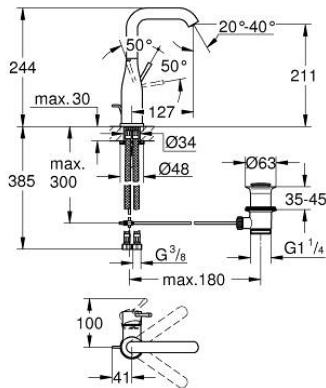

## 32 628 001 ESSENCE GRIFERÍA PARA LAVABO 1/2" TAMAÑO L

### DESCRIPCIÓN DEL PRODUCTO

- Colour: Cromo
- Instalación en un solo orificio
- Palanca metálica
- GROHE SilkMove cartucho cerámico 2.8 cm
- Con limitador de temperatura
- GROHE LongLife acabado
- Tecnología GROHE EcoJoy ahorro de agua y flujo perfecto
- Caudal máximo a 3 bar: 6.5 l/min
- GROHE AquaGuide aireador ajustable mousseur
- GROHE FastFixation Plus sistema de rápida instalación
- Salida giratoria con aireador tipo mousseur
- Incluye desagüe automático 1 1/4"
- Mangueras de conexión flexible
- Presión mínima recomendada 1 Kg

### RECAMBIOS , agosto 2016 – now

- 1: Palanca accionamiento (Spare part-nr. 46919000)
  - 2: Cartucho (Spare part-nr. 46580000)
  - 3: Caño tubular giratorio (Spare part-nr. 13374000)
  - 3.1: Mousseur completo (Spare part-nr. 48270000)
  - 3.2: Anillo protector (Spare part-nr. 0128500M)
  - 3.3: Clip fijación caño (Spare part-nr. 4826600M)
  - 4: Varilla del vaciador (Spare part-nr. 46739000)
  - 5: Juego fijación (Spare part-nr. 46645000)
  - 6: Vaciador automático 1 1/4" (Spare part-nr. 28910000)
  - 6.1: Tapón del vaciador (Spare part-nr. 07182000)
  - 6.2: varilla exéntrica (Spare part-nr. 07052000)
  - 7: Latiguillos flexibles (Spare part-nr. 46255000)
  - 8: Llave de tubo larga (Spare part-nr. 19017000)\*
  - 9: varilla exéntrica (Spare part-nr. 07341000)\*
- \* Optional accessories