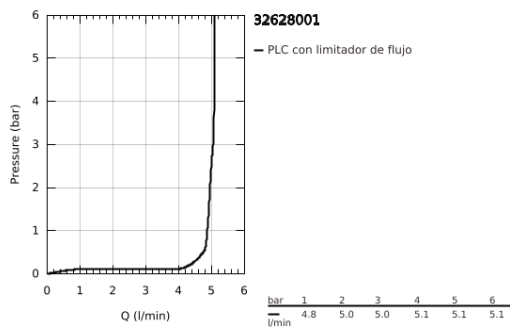

## 32 628 001 ESSENCE GRIFERÍA PARA LAVABO 1/2" TAMAÑO L

### DESCRIPCIÓN DEL PRODUCTO

- Colour: Cromo
- Instalación en un solo orificio
- Palanca metálica
- GROHE SilkMove cartucho cerámico 2.8 cm
- Con limitador de temperatura
- GROHE LongLife acabado
- Tecnología GROHE EcoJoy ahorro de agua y flujo perfecto
- Caudal máximo a 3 bar: 6.5 l/min
- GROHE AquaGuide aireador ajustable mousseur
- GROHE FastFixation Plus sistema de rápida instalación
- Salida giratoria con aireador tipo mousseur
- Incluye desagüe automático 1 1/4"
- Mangueras de conexión flexible
- Presión mínima recomendada 1 Kg