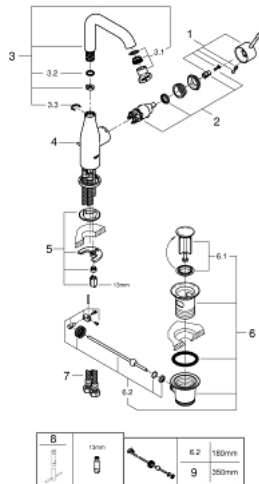

## 32 628 001 ESSENCE GRIFERÍA PARA LAVABO 1/2" TAMAÑO L

### DESCRIPCIÓN DEL PRODUCTO

- Colour: Cromo
- Instalación en un solo orificio
- Palanca metálica
- GROHE SilkMove cartucho cerámico 2.8 cm
- Con limitador de temperatura
- GROHE LongLife acabado
- Tecnología GROHE EcoJoy ahorro de agua y flujo perfecto
- Caudal máximo a 3 bar: 6.5 l/min
- GROHE AquaGuide aireador ajustable mousseur
- GROHE FastFixation Plus sistema de rápida instalación
- Salida giratoria con aireador tipo mousseur
- Incluye desagüe automático 1 1/4"
- Mangueras de conexión flexible
- Presión mínima recomendada 1 Kg

### RECAMBIOS , agosto 2016 – now

- 1: Palanca accionamiento (Spare part-nr. 46919000)
  - 2: Cartucho (Spare part-nr. 46580000)
  - 3: Caño tubular giratorio (Spare part-nr. 13374000)
  - 3.1: Mousseur completo (Spare part-nr. 48270000)
  - 3.2: Anillo protector (Spare part-nr. 0128500M)
  - 3.3: Clip fijación caño (Spare part-nr. 4826600M)
  - 4: Varilla del vaciador (Spare part-nr. 46739000)
  - 5: Juego fijación (Spare part-nr. 46645000)
  - 6: Vaciador automático 1 1/4" (Spare part-nr. 28910000)
  - 6.1: Tapón del vaciador (Spare part-nr. 07182000)
  - 6.2: varilla exéntrica (Spare part-nr. 07052000)
  - 7: Latiguillos flexibles (Spare part-nr. 46255000)
  - 8: Llave de tubo larga (Spare part-nr. 19017000)\*
  - 9: varilla exéntrica (Spare part-nr. 07341000)\*
- \* Optional accessories