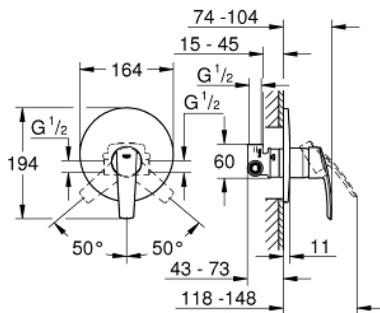

32 590 001 START GRIFERÍA PARA DUCHA 1/2"

DESCRIPCIÓN DEL PRODUCTO

- Colour: Cromo
- Instalación a pared
- Consiste en:
 - Set para instalación final
 - Parte empotrable incluida
 - GROHE SilkMove cartucho cerámico 4.6 cm
 - Limitador de caudal ajustable
 - GROHE LongLife acabado
 - Palanca metálica
 - Placa metálica
 - Placa hermética
 - GROHE FastFixation covered fixation
 - Limitador de temperatura opcional

32 590 001 **START GRIFERÍA PARA DUCHA 1/2"**

RECAMBIOS , noviembre 2014 – now

- 1: Palanca accionamiento (Spare part-nr. 46903000)
 - 2: Placa (Spare part-nr. 46904000)
 - 3: Cartucho (Spare part-nr. 46048000)
 - 4: Limitador de temperatura (Spare part-nr. 46308000)
 - 5: **Set de extensión** (Spare part-nr. 46191000)*
 - 6: **Set de extensión** (Spare part-nr. 46343000)*
- * Optional accessories