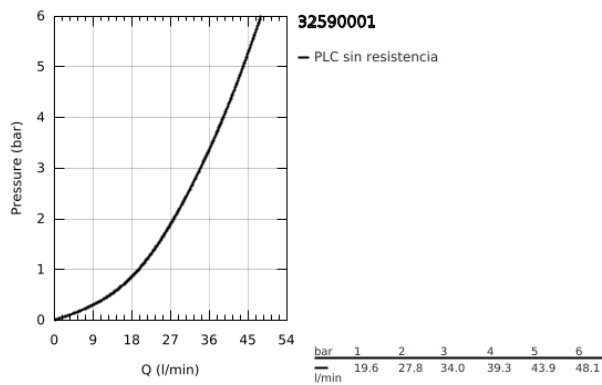

32 590 001 START GRIFERÍA PARA DUCHA 1/2"

DESCRIPCIÓN DEL PRODUCTO

- Colour: Cromo
- Instalación a pared
- Consiste en:
 - Set para instalación final
 - Parte empotrable incluida
 - GROHE SilkMove cartucho cerámico 4.6 cm
 - Limitador de caudal ajustable
 - GROHE LongLife acabado
 - Palanca metálica
 - Placa metálica
 - Placa hermética
 - GROHE FastFixation covered fixation
 - Limitador de temperatura opcional