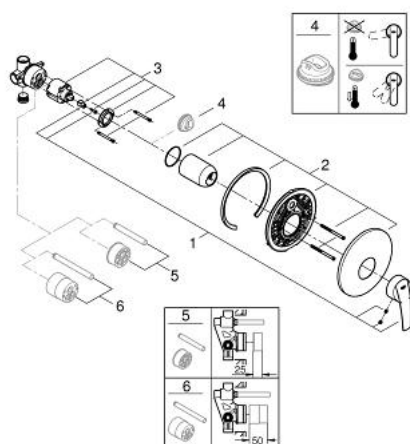

32 590 001 START GRIFERÍA PARA DUCHA 1/2"

DESCRIPCIÓN DEL PRODUCTO

- Colour: Cromo
- Instalación a pared
- Consiste en:
 - Set para instalación final
 - Parte empotrable incluida
 - GROHE SilkMove cartucho cerámico 4.6 cm
 - Limitador de caudal ajustable
 - GROHE LongLife acabado
 - Palanca metálica
 - Placa metálica
 - Placa hermética
 - GROHE FastFixation covered fixation
 - Limitador de temperatura opcional

32 590 001 **START GRIFERÍA PARA DUCHA 1/2"**

RECAMBIOS , noviembre 2014 – now

- 1: Palanca accionamiento (Spare part-nr. 46903000)
 - 2: Placa (Spare part-nr. 46904000)
 - 3: Cartucho (Spare part-nr. 46048000)
 - 4: Limitador de temperatura (Spare part-nr. 46308000)
 - 5: **Set de extensión** (Spare part-nr. 46191000)*
 - 6: **Set de extensión** (Spare part-nr. 46343000)*
- * Optional accessories