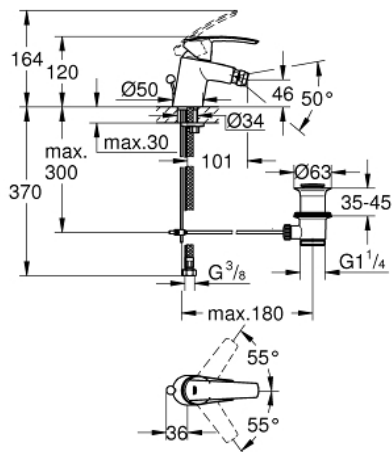

32 560 001 START GRIFERÍA PARA BIDÉ

DESCRIPCIÓN DEL PRODUCTO

- Colour: Cromo
- Instalación en un solo orificio
- Palanca metálica
- GROHE SilkMove cartucho cerámico 3.5 cm
- Con limitador de temperatura
- Limitador de caudal ajustable
- GROHE LongLife acabado
- Con rótula incorporada
- mousseur 5.7 lpm
- Incluye desagüe automático 1 1/4"
- Mangueras de conexión flexible
- GROHE FastFixation rápido sistema de instalación

32 560 001 START GRIFERÍA PARA BIDÉ

RECAMBIOS , noviembre 2014 – now

- 1: Palanca accionamiento (Spare part-nr. 46897000)
 - 2: Carcasa (Spare part-nr. 46492000)
 - 3: Unión atornillada (Spare part-nr. 46460000)
 - 4: Cartucho (Spare part-nr. 46374000)
 - 5: Varilla del vaciador (Spare part-nr. 46457000)
 - 6: Mousseur completo (Spare part-nr. 48159000)
 - 7: Juego fijación (Spare part-nr. 46671000)
 - 8: Vaciador automático 1 1/4" (Spare part-nr. 28910000)
 - 8.1: Tapón del vaciador (Spare part-nr. 07182000)
 - 8.2: varilla exéntrica (Spare part-nr. 07052000)
 - 9: varilla exéntrica (Spare part-nr. 07341000)*
 - 10: Llave para desmontaje (Spare part-nr. 19332000)*
 - 11: Llave de tubo larga (Spare part-nr. 19017000)*
- * Optional accessories