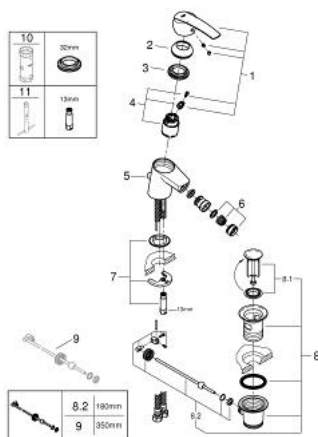

32 560 001 START GRIFERÍA PARA BIDÉ

DESCRIPCIÓN DEL PRODUCTO

- Colour: Cromo
- Instalación en un solo orificio
- Palanca metálica
- GROHE SilkMove cartucho cerámico 3.5 cm
- Con limitador de temperatura
- Limitador de caudal ajustable
- GROHE LongLife acabado
- Con rótula incorporada
- mousseur 5.7 lpm
- Incluye desagüe automático 1 1/4"
- Mangueras de conexión flexible
- GROHE FastFixation rápido sistema de instalación

32 560 001 START GRIFERÍA PARA BIDÉ

RECAMBIOS , noviembre 2014 – now

- 1: Palanca accionamiento (Spare part-nr. 46897000)
 - 2: Carcasa (Spare part-nr. 46492000)
 - 3: Unión atornillada (Spare part-nr. 46460000)
 - 4: Cartucho (Spare part-nr. 46374000)
 - 5: Varilla del vaciador (Spare part-nr. 46457000)
 - 6: Mousseur completo (Spare part-nr. 48159000)
 - 7: Juego fijación (Spare part-nr. 46671000)
 - 8: Vaciador automático 1 1/4" (Spare part-nr. 28910000)
 - 8.1: Tapón del vaciador (Spare part-nr. 07182000)
 - 8.2: varilla exéntrica (Spare part-nr. 07052000)
 - 9: varilla exéntrica (Spare part-nr. 07341000)*
 - 10: Llave para desmontaje (Spare part-nr. 19332000)*
 - 11: Llave de tubo larga (Spare part-nr. 19017000)*
- * Optional accessories