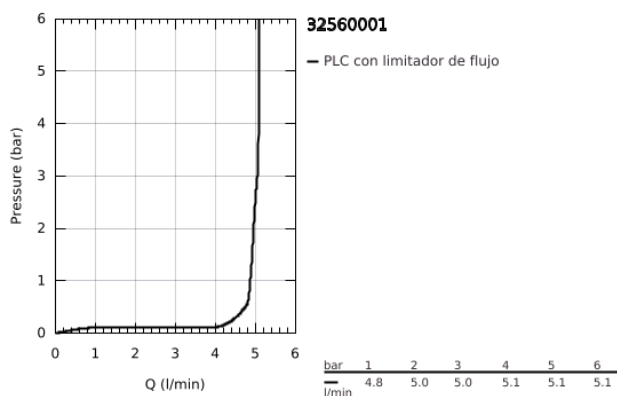

32 560 001 START GRIFERÍA PARA BIDÉ

DESCRIPCIÓN DEL PRODUCTO

- Colour: Cromo
- Instalación en un solo orificio
- Palanca metálica
- GROHE SilkMove cartucho cerámico 3.5 cm
- Con limitador de temperatura
- Limitador de caudal ajustable
- GROHE LongLife acabado
- Con rótula incorporada
- mousseur 5.7 lpm
- Incluye desagüe automático 1 1/4"
- Mangueras de conexión flexible
- GROHE FastFixation rápido sistema de instalación